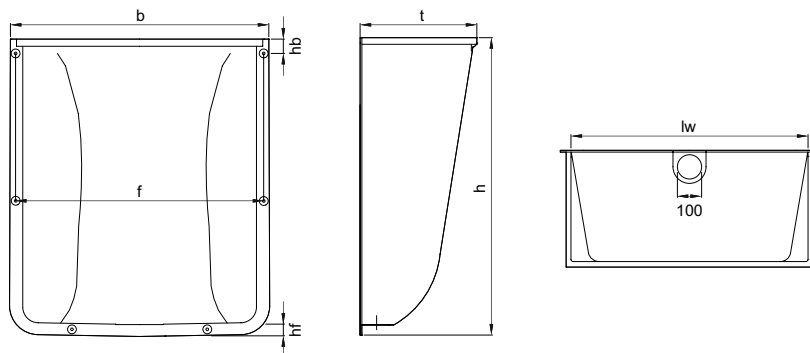

Prednosti

- Komplet sestavlja: telo svetlobnega jaška, pokrivna rešetka in pribor za standardno montažo
- Možna nadgradnja s sistemskimi dodatki
- Pohodne in povozne izvedbe

- Material :
40 - PP, razen 125 x 100 x 40 GRP
60 in 70 - GRP
- Različne dimenzije in oblike pokravnih rešetk

Dimenzije

Nazivne dimenzije Š x V x G [cm]	Za širino okna do ... [cm]	Mere pokrivne rešetke [cm]	Dimenzije						
			b [cm]	fb [cm]	hb [cm]	hf [cm]	t [cm]	h [cm]	lw [cm]
80 x 60 x 40	80	84 x 40	92,0	88,0	6,5	6,5	42,9	66,6	80,9
100 x 60 x 40	100	104 x 40	112,0	108,0	6,5	6,5	42,9	66,6	100,8
100 x 100 x 40	100	104 x 40	112,0	108,0	6,5	6,5	42,9	107,3	100,8
100 x 130 x 40	100	104 x 40	112,0	108,0	6,5	6,5	42,9	137,3	100,8
125 x 100 x 40	125	134 x 40	143,0	138,0	6,5	6,5	42,9	107,4	131,0
100 x 100 x 60	100	104 x 60	116,4	111,0	8,0	5,0	63,0	106,3	100,9
100 x 130 x 60	100	104 x 60	116,4	111,0	8,0	5,0	63,0	136,3	100,9
125 x 130 x 60	125	134 x 60	146,4	141,0	8,0	5,0	63,0	136,3	131,4
150 x 100 x 70	150	166,5 x 70	169,0	164,0	10,0	5,8	74,0	109,0	155,0
150 x 150 x 70	150	166,5 x 70	169,0	164,0	10,0	5,8	74,0	159,0	155,0
200 x 100 x 70	200	216,5 x 70	219,0	214,0	10,0	5,8	74,0	109,0	205,0
200 x 150 x 70	200	216,5 x 70	219,0	214,0	10,0	5,8	74,0	159,0	205,0