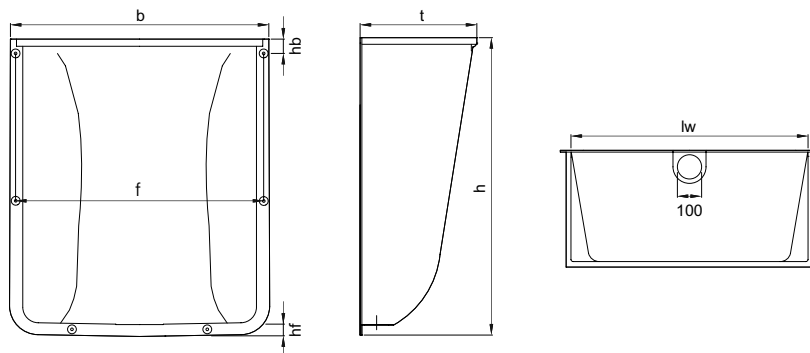

## Prednosti

- Komplet sestavlja: telo svetlobnega jaška, pokrivna rešetka in pribor za standardno montažo
- Možna nadgradnja s sistemskimi dodatki
- Pohodne in povozne izvedbe

- Material :  
40 - PP, razen 125 x 100 x 40 GRP  
60 in 70 - GRP
- Različne dimenzije in oblike pokravnih rešetk

## Dimenzije

Nazivne dimenzije Š x V x G [cm]	Za širino okna do ... [cm]	Mere pokrivne rešetke [cm]	Dimenzije						
			b [cm]	f [cm]	hb [cm]	hf [cm]	t [cm]	h [cm]	lw [cm]
80 x 60 x 40	80	84 x 40	92,0	88,0	6,5	6,5	42,9	66,6	80,9
100 x 60 x 40	100	104 x 40	112,0	108,0	6,5	6,5	42,9	66,6	100,8
100 x 100 x 40	100	104 x 40	112,0	108,0	6,5	6,5	42,9	107,3	100,8
100 x 130 x 40	100	104 x 40	112,0	108,0	6,5	6,5	42,9	137,3	100,8
125 x 100 x 40	125	134 x 40	143,0	138,0	6,5	6,5	42,9	107,4	131,0
100 x 100 x 60	100	104 x 60	116,4	111,0	8,0	5,0	63,0	106,3	100,9
100 x 130 x 60	100	104 x 60	116,4	111,0	8,0	5,0	63,0	136,3	100,9
125 x 130 x 60	125	134 x 60	146,4	141,0	8,0	5,0	63,0	136,3	131,4
150 x 100 x 70	150	166,5 x 70	169,0	164,0	10,0	5,8	74,0	109,0	155,0
150 x 150 x 70	150	166,5 x 70	169,0	164,0	10,0	5,8	74,0	159,0	155,0
200 x 100 x 70	200	216,5 x 70	219,0	214,0	10,0	5,8	74,0	109,0	205,0
200 x 150 x 70	200	216,5 x 70	219,0	214,0	10,0	5,8	74,0	159,0	205,0