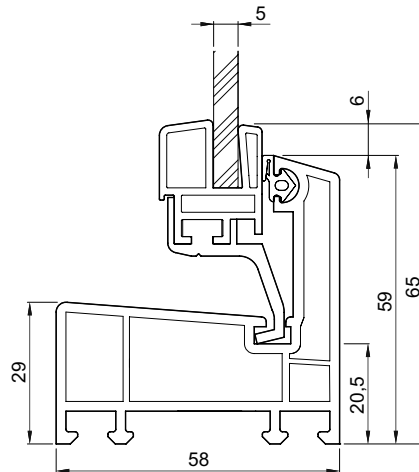

Kletna okna

Prednosti

- Več komorni profil
- Nagibno tri-stopenjsko nastavljivo krilo
- Enostavna in izolacijska zasteklitev
- Za pomožne prostore kot so hlevi, lope, garaže, skladišča ipd.

Kletna okna

Dimenzije		Steklena površina [m²]	EM [kos]	Art. št.	EUR brez DDV
Dolžina [cm]	Višina [cm]				
Navadna zasteklitev 5 mm, Ug = 5,6 W/(m²K)					
50	50	0,137	1	82600	41,00
60	40	0,127	1	82601	41,00
80	60	0,315	1	82605	49,40
100	50	0,322	1	82607	54,40
100	60	0,409	1	82608	58,40
100	80	0,583	1	82610	78,40
Izolacijska zasteklitev 14 mm, Ug = 3,3 W/(m²K)					
50	50	0,137	1	82650	50,50
60	40	0,127	1	82651	50,50
80	60	0,315	1	82655	78,60
100	50	0,322	1	82657	83,00
100	60	0,409	1	82658	97,20
100	80	0,583	1	82660	117,20