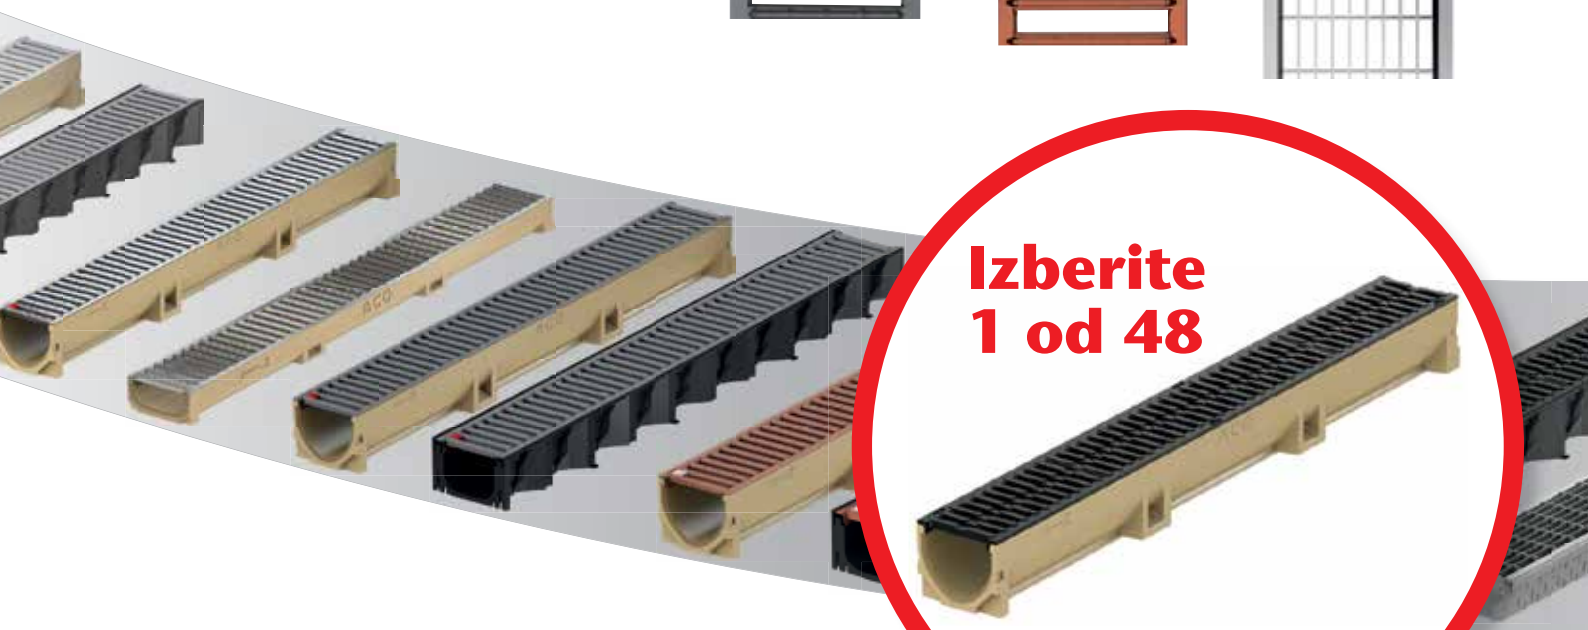

Mostna rešetka  
pocinkano jeklo

Mostna rešetka  
nerjaveče jeklo  
polirano

Mostna rešetka  
prašno lakirana,  
barva: antracit

Mostna rešetka  
prašno lakirana,  
barva: terracotta

Mrežasta rešetka  
nerjaveče jeklo

Izdelane so iz različnih materialov, in sicer: iz vroče cinkanega jekla, prašno lakiranega jekla, nerjavečega jekla, litega železa in umetne mase.

Ta široka izbira ponuja različne možnosti oblikovanja zunanjih površin.

Same kanalete so izdelane iz umetne mase ali polimernega betona oz. nerjavečega jekla (Highline za odvodnjavanje fasade). Naš modularni sistem ponuja rešitve za vsako individualno situacijo.

Telo kanalete Euroline iz polimernega betona - zaupajte dolgoletnim izkušnjam polimerne proizvodnje ACO

### Prednosti

- Kanalete iz polimernega betona
  - Obširen dodaten pribor
  - Presek kanalete v obliki črke V za učinkovitejše odvodnjavanje in samočiščenje
  - Naležne in s kanaletno brezvijačno pritrjene pokrivne rešetke
- Oznaka CE
  - Povožno za osebna vozila
  - Svetla širina 10 cm