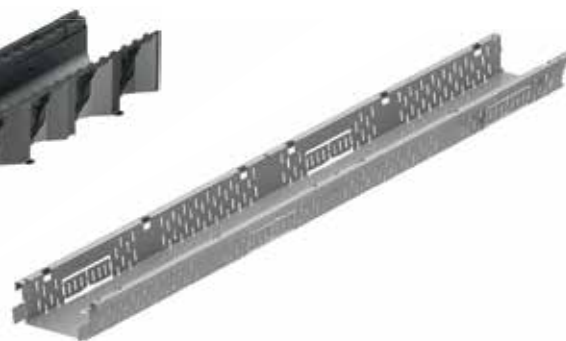

Same kanalete so izdelane iz umetne mase ali polimernega betona oz. nerjavečega jekla (Highline za odvodnjavanje fasade). Naš modularni sistem ponuja rešitve za vsako individualno situacijo.

Telo kanalete Euroline iz polimernega betona - zaupajte dolgoletnim izkušnjam polimerne proizvodnje ACO

Mrežasta rešetka vroče cinkano jeklo

Litoželezna rešetka

Rešetka iz umetne mase z Microgrip profilom

Rega iz nerjavečega ali pocinkanega jekla ali umetne mase

Vzdolžna palična rešetka nerjaveče jeklo

**Izbirate lahko med 12 različnimi pokrivnimi rešetkami**

**in jih kombinirate z eno od štirih kanalet**

Euroline nizkoprofilna kanaleta

Kanaleta Hexaline - ACO kvaliteta iz umetne mase

Kanaleta Highline - za odvodnjavanje fasad, iz nerjavečega ali vroče cinkanega jekla

### Prednosti

- Kanalete iz polimernega betona
  - Obširen dodaten pribor
  - Presek kanalete v obliki črke V za učinkovitejše odvodnjavanje in samočiščenje
  - Naležne in s kanaletno brezvijačno pritrjene pokrivne rešetke
- Oznaka CE
  - Povožno za osebna vozila
  - Svetla širina 10 cm