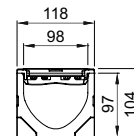

## Kanalete s pokrivno rešetko iz vroče cinkanega jekla

Dolžina [cm]	Dimenzije		EM [kos]	Art. št.	EUR brez DDV
	Širina [cm]	Višina [cm]			
100	11,8	10	60	38700	23,10
50	11,8	10	12	38702	15,70

### Značilnosti:

- Dolžina 50 cm, vgrajeno vedro za grobe nečistoče (PP)
- Opcijsko možna montaža sifona
- Iztok DN100

Dolžina [cm]	Dimenzije		EM [kos]	Art. št.	EUR brez DDV
	Širina [cm]	Višina [cm]			
50	11,8	30,3	12	38703	49,10

### Kanalete z litoželezno pokrivno rešetko

Dolžina [cm]	Dimenzije		EM [kos]	Art. št.	EUR brez DDV
	Širina [cm]	Višina [cm]			
100	11,8	10,4	60	38705	51,00
50	11,8	10,4	12	38707	34,30