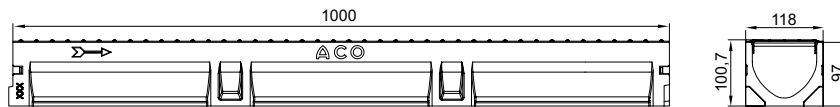

## Kanalete s pokrivno rešetko iz vroče cinkanega jekla

Dolžina [cm]	Dimenzije		EM [kos]	Art. št.	EUR brez DDV
	Širina [cm]	Višina [cm]			
100	11,8	10	60	38700	23,10
50	11,8	10	12	38702	15,70