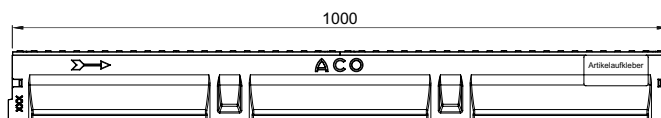

ACO Euroline

Prednosti

- Kanalete iz polimernega betona
- Obširen dodaten pribor
- Presek kanalete v obliki črke V za učinkovitejše odvodnjavanje in samočiščenje
- Naležne in s kanaletno brezvijačno pritrjene pokrivne rešetke
- Oznaka CE
- Povožno za osebna vozila
- Svetla širina 10 cm

Kanalete z litoželezno pokrivno rešetko

Dolžina [cm]	Dimenzije		EM [kos]	Art. št.	EUR brez DDV
	Širina [cm]	Višina [cm]			
100	11,8	10,4	60	38705	51,00
50	11,8	10,4	12	38707	34,30

Kanalete z iztokom v dno in litoželezno pokrivno rešetko

Značilnosti:

- Kanalete dolžine 100 cm, z vgrajenim iztokom DN100 na dnu za priklon na kanalizacijo
- Opcijsko možna montaža sifona