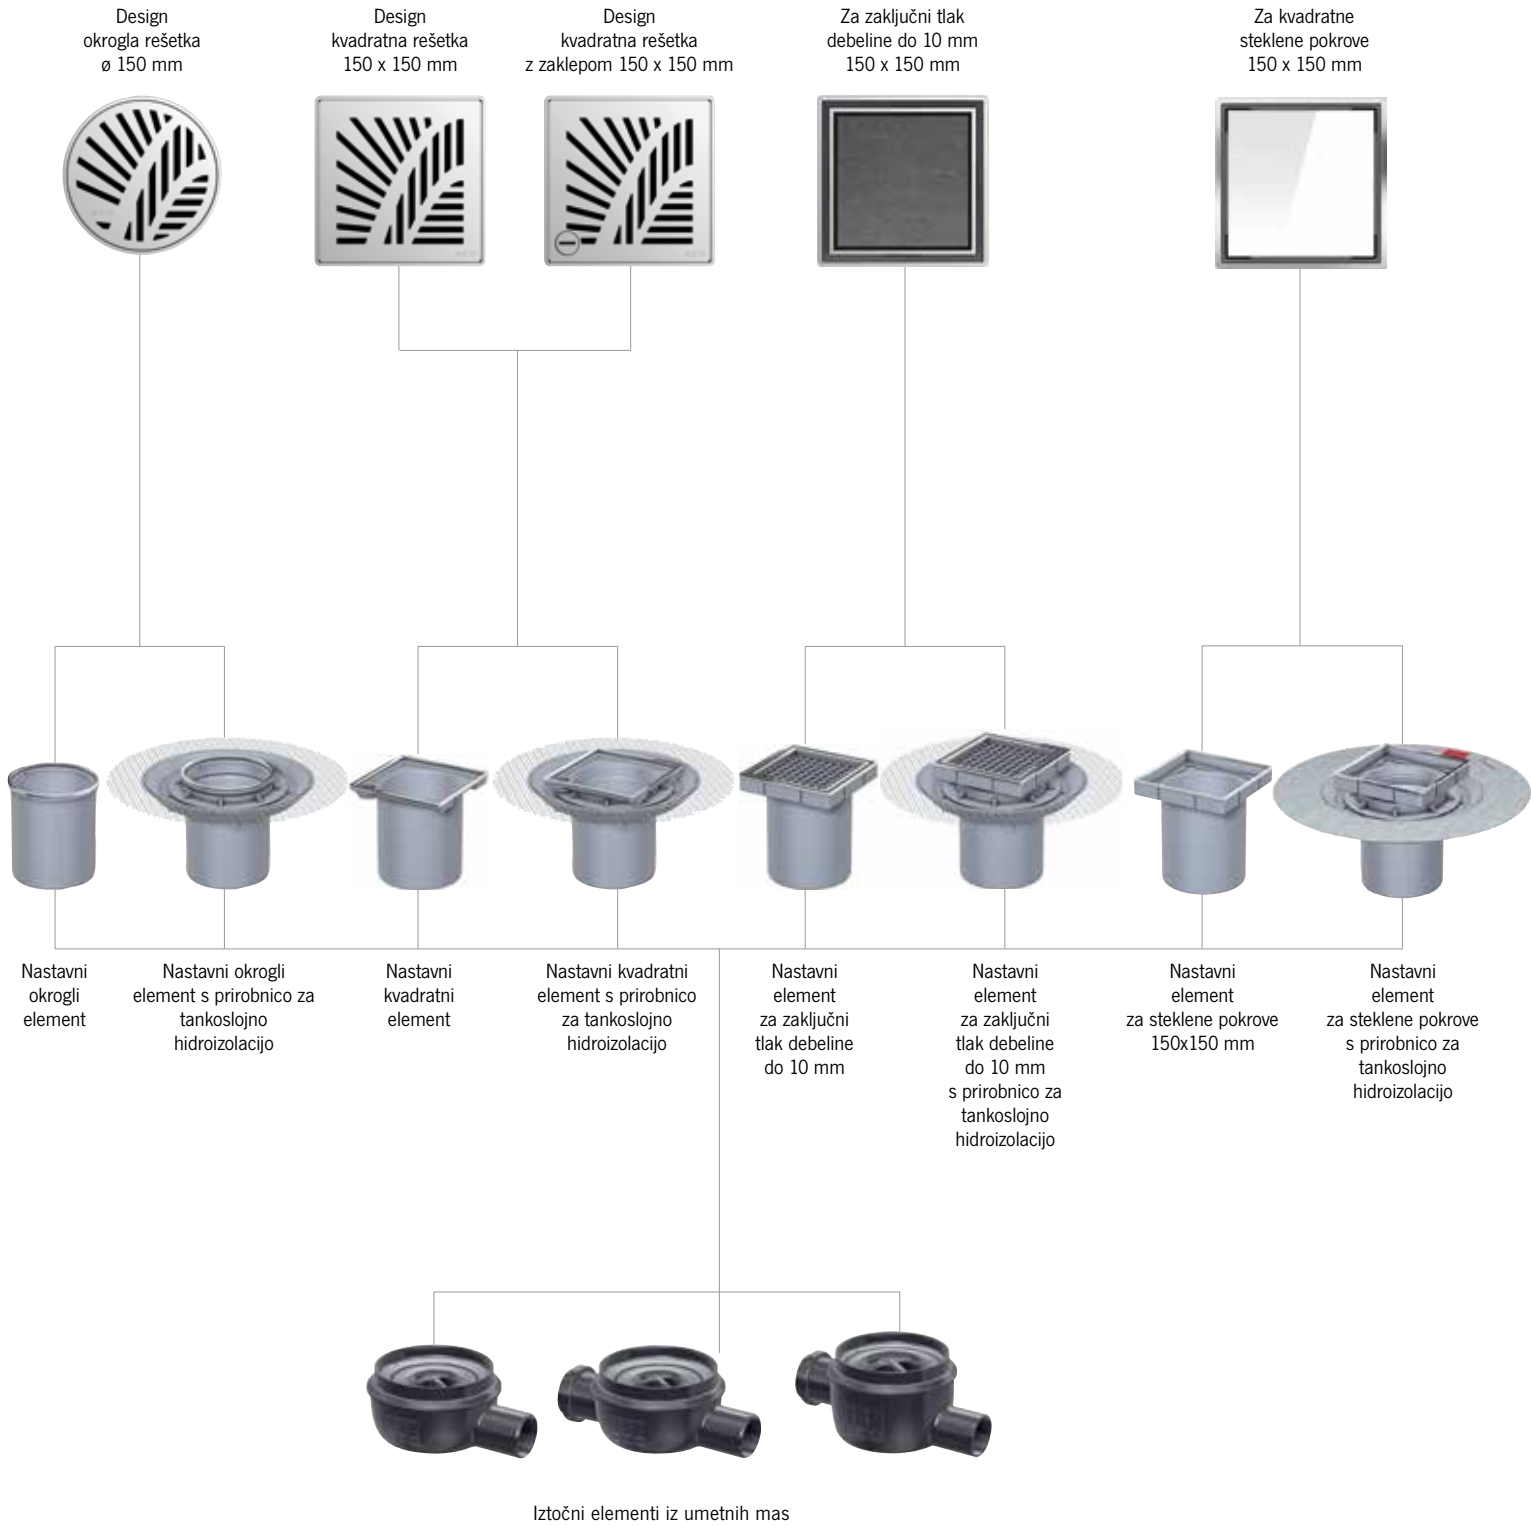

ACO ShowerDrain kopalniški požiralnik Easyflow - pregled sistema

ACO ShowerDrain Easyflow kopalniški požiralnik - iztočni element

Talni požiralniki ACO iz umetnih mas se lahko glede na individualne potrebe kombinirajo z različnimi nastavnimi elementi v kvadratni ali okrogli izvedbi – po želji z ali brez tankoslojne prirobnice. Namenjeni so

za vgradnjo v zasebnih in javnih prostorih, kjer so potrebe po učinkovitem in funkcionalnem odvodnjanju. Demontaža protismradne zapore (sifon) omogoča temeljito čiščenje požiralnika in ohranjanje higiene.

Izdelek	Naziv	Opis	Št. art.	EUR brez DDV
	Iztočni element iz umetne mase	<ul style="list-style-type: none"> ■ Horizontalni iztok DN 50 ■ Sifon z višino vodnega stolpca 50 mm ■ Pretok 1,5 l/sek. po SIST EN 1253 ■ H = 102 mm 	2500.05.00	20,80
	Iztočni element iz umetne mase	<ul style="list-style-type: none"> ■ Stranski dotok DN 50 ■ Horizontalni iztok DN 50 ■ Sifon z višino vodnega stolpca 50 mm ■ Pretok 1,5 l/sek. po SIST EN 1253 ■ H = 102 mm 	2500.00.00	23,60
	Iztočni element iz umetne mase	<ul style="list-style-type: none"> ■ Vertikalni iztok DN 50 ■ Sifon z višino vodnega stolpca 50 mm ■ Pretok 1,6 l/sek. po SIST EN 1253 ■ H = 114 mm 	2500.55.00	21,00
	Iztočni element iz umetne mase	<ul style="list-style-type: none"> ■ Horizontalni iztok DN 50 ■ Sifon z višino vodnega stolpca 30 mm ■ Pretok 0,8 l/sek. po SIST EN 1253 ■ H = 82 mm 	2505.05.00	17,00
	Iztočni element iz umetne mase	<ul style="list-style-type: none"> ■ Stranski dotok DN 50 ■ Horizontalen iztok DN 50 ■ Sifon z višino vodnega stolpca 30 mm ■ Pretok 0,8 l/sek. po SIST EN 1253 ■ H = 82 mm 	2505.00.00	18,20
	Prirobnica	<ul style="list-style-type: none"> ■ Za vpenjanje debeloslojne hidroizolacije 	2040.00.02	29,60
	Podaljšek	<ul style="list-style-type: none"> ■ Podaljšek za Easyflow 	2040.00.00	8,40
	Tankoslojna prirobnica	<ul style="list-style-type: none"> ■ Tankoslojna prirobnica za hidroizolacijo ■ Za Easyflow požiralnike; teža = 0,2 kg 	2040.00.01	22,50