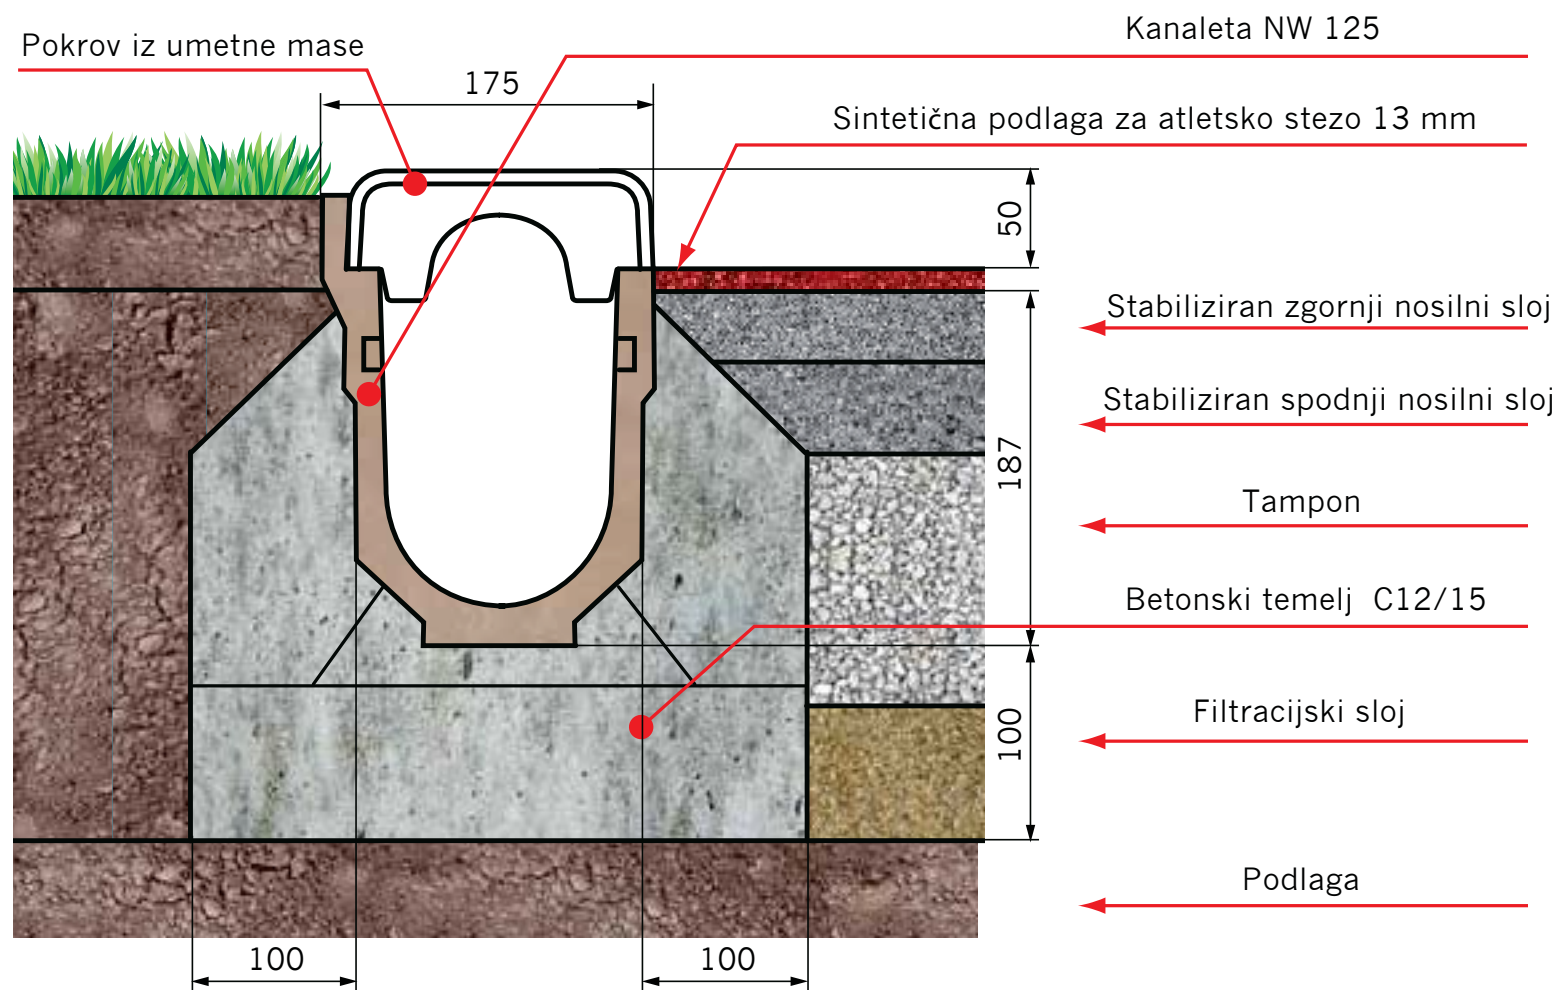

ACO Sport

Sistem 1000 - pokrov z obojestranskim dotokom

ACO Sport

Sistem 1000 - enostransko povišana kanaleta in pokrov z enostranskim dotokom

ACO Sport

Sistem 1000 - kanaleta z rego in snemljivim pokrovom iz umetne mase

ACO Sport

Sistem 6000 - kanaleta za vpenjanje umetne trave