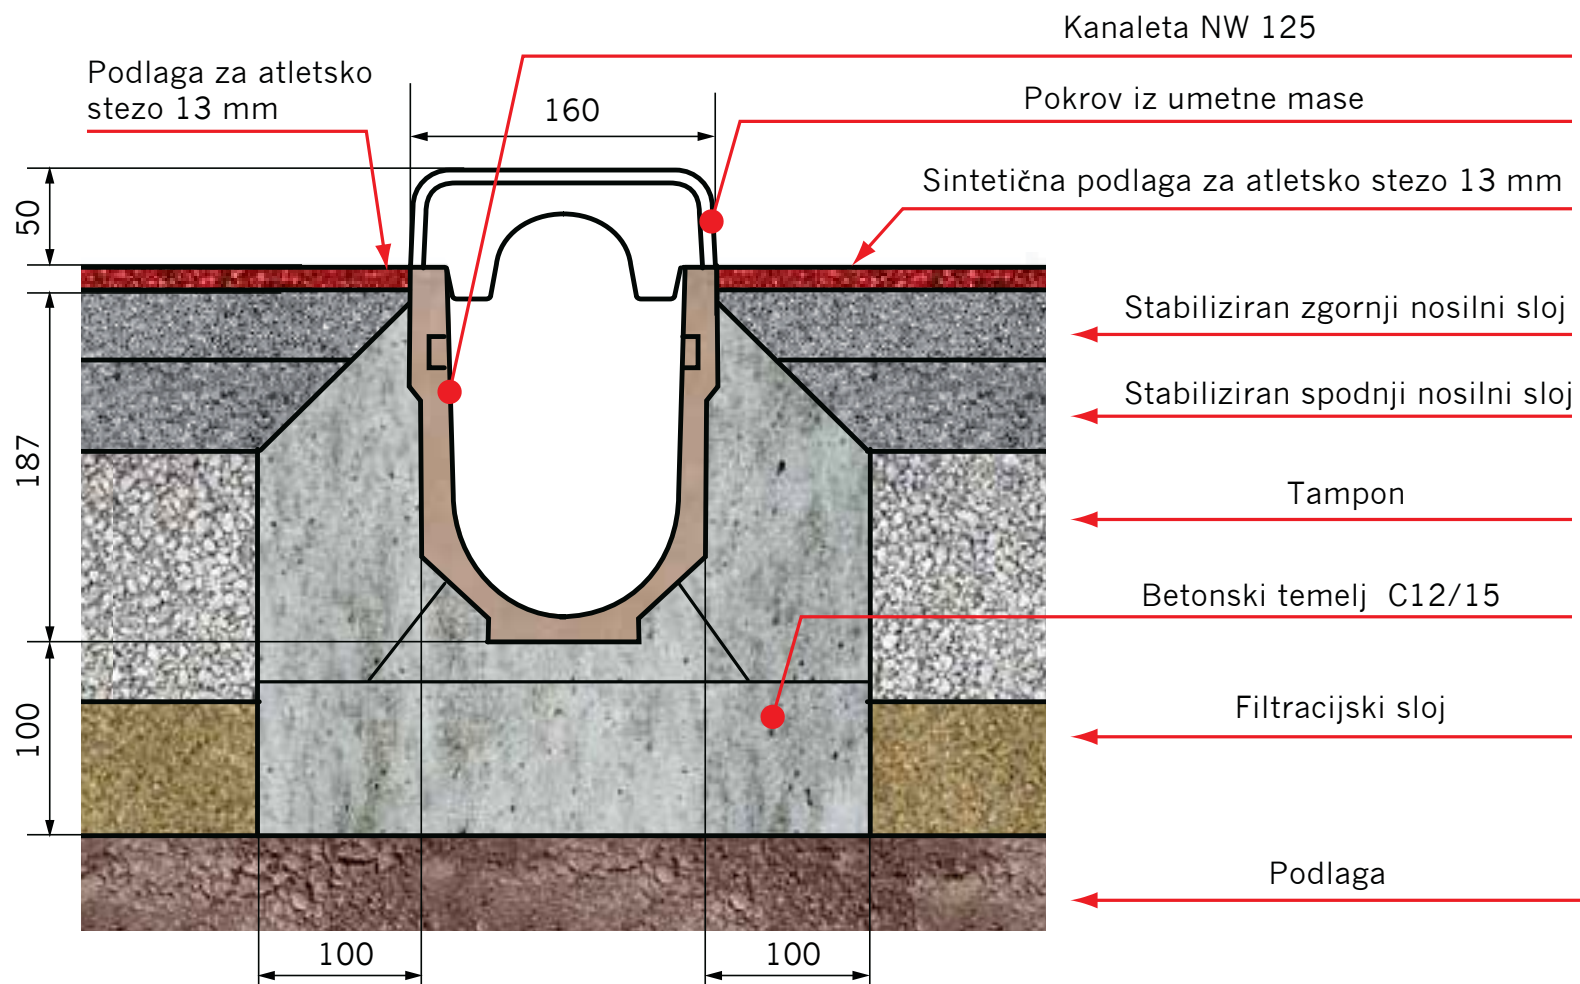

ACO Sport

Sistem 1000 - pokrov z obojestranskim dotokom

ACO Sport

Sistem 1000 - enostransko povišana kanaleta in pokrov z enostranskim dotokom

ACO Sport

Sistem 1000 - kanaleta z rego in snemljivim pokrovom iz umetne mase

ACO Sport

Sistem 6000 - kanaleta za vpenjanje umetne trave