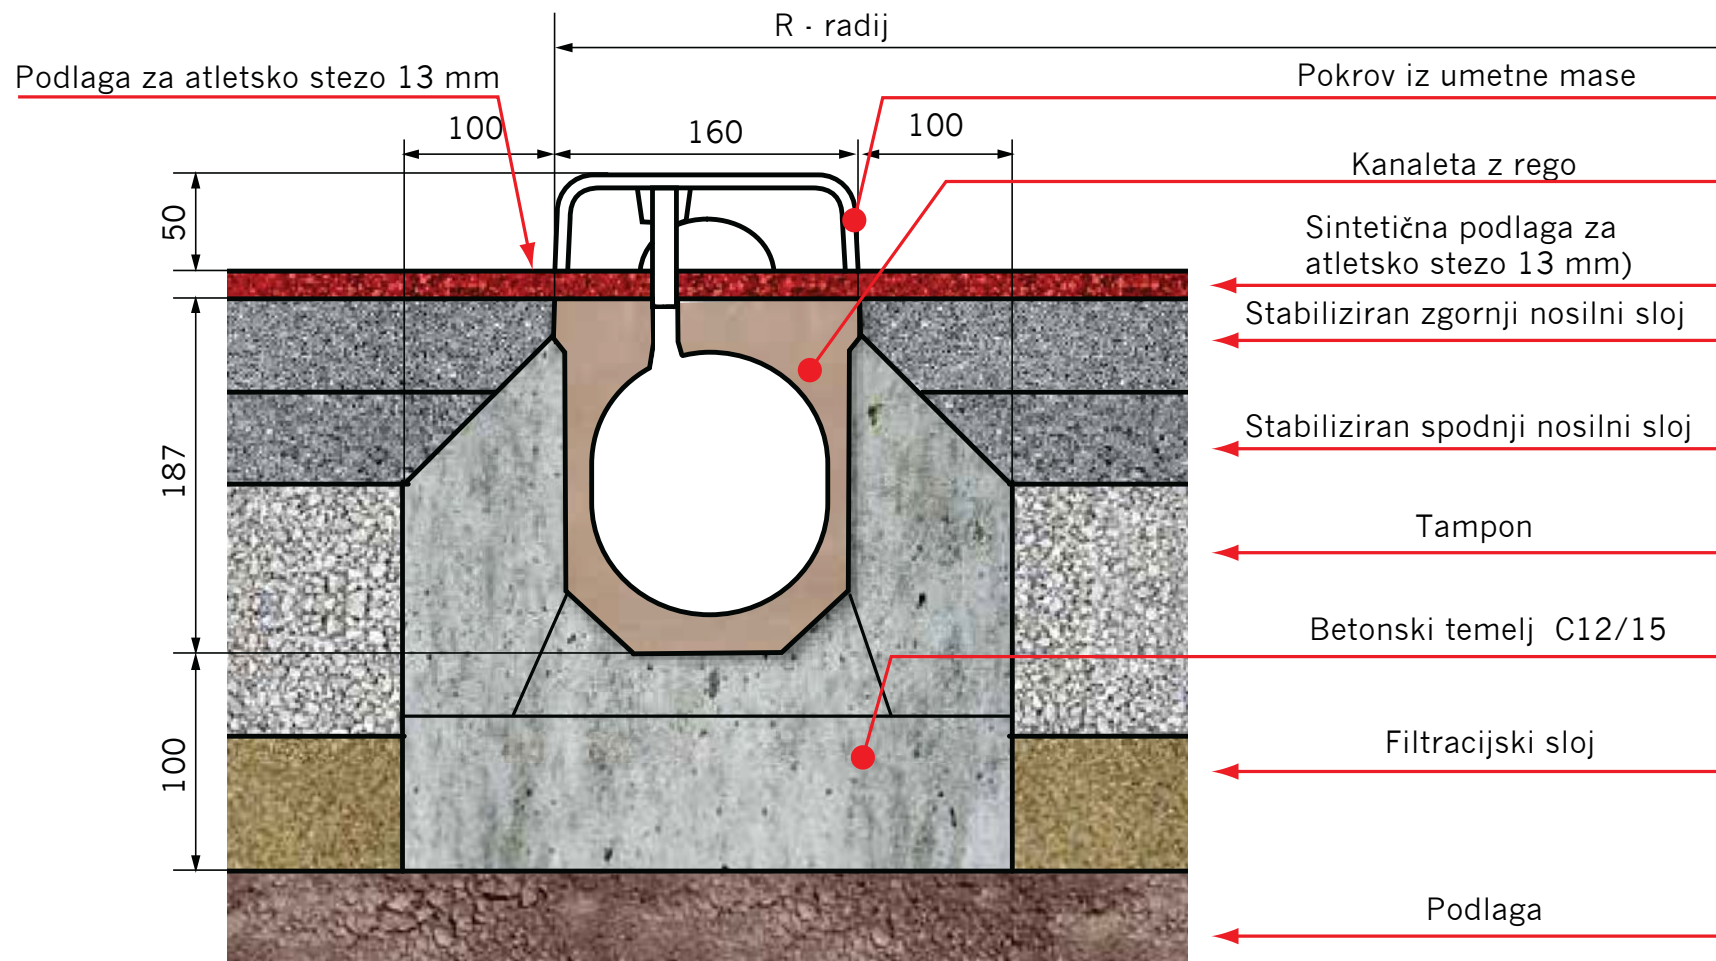

ACO Sport

Sistem 1000 - pokrov z obojestranskim dotokom

ACO Sport

Sistem 1000 - enostransko povišana kanaleta in pokrov z enostranskim dotokom

ACO Sport

Sistem 1000 - kanaleta z rego in snemljivim pokrovom iz umetne mase

ACO Sport

Sistem 6000 - kanaleta za vpenjanje umetne trave