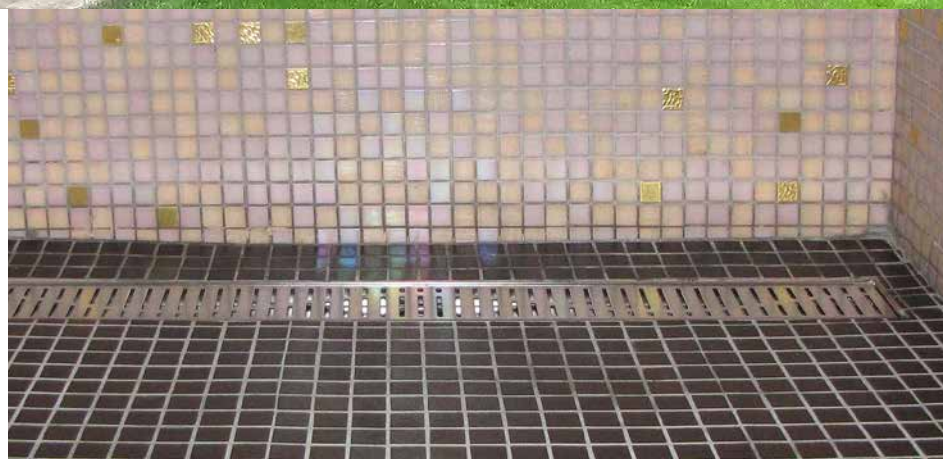

Spa – Wellness

Spa Perla Nova Gorica- edinstveni center za razvijanje

Igralnica Perla v Novi Gorici je ob svojem odprtju prinesla veliko prelomnico v ponudbi in poslovanju največje slovenske turistično zabaviščne družbe Hit, Novi Gorici in Goriški pa je omogočila preboj med turistično najbolj prepoznavne slovenske in evropske destinacije. Z njo je namreč prvič v Evropi zaživel model učinkovitega prepleta igralniške oz. zabaviščno-turistične ponudbe po zgledu velikih ameriških središč, prilagojen evropskemu okusu.

SPA Perla je premišljeno umeščen na 1.000 m² povsem prenovljenih površin. Značilnost centra je celosten, torej holističen pristop do človeka in njegovega zdravja ter uporaba naravnih proizvodov visokega kakovostnega razreda. Gre za največji spa center na severnem Primorskem, ki v svoji ponudbi zaobjema najrazličnejše naravne metode sproščanja in odpravljanja stresa ter pomlajevalno in lepilno nego.

Spa Perla ponuja raznovrstne savne, bazen in dva manjša masažna bazena, solarij, ter vrhunsko opremljene prostore za različne masaže, rituale in programe za nego telesa ter kozmetične tretmaje.

Področja tušev so načrtovana brez arhitektonskih ovir, z v vgrajenimi ACO Showerdrain E kanaletami za odvodnjavanje tušev.

Kanalete ACO ShowerDrain ponujajo največjo izbiro design pokravnih rešetk iz nerjavečega jekla ter pokrove iz stekla in mineralnih materialov. Ne glede na to, ali so vgrajene ob steni ali pri vhodu v tuš, so vedno v središču pozornosti. Telo kanalete se proizvaja v standardnih dimenzijah 700, 800, 900, 1000 in 1200 mm, po naročilu