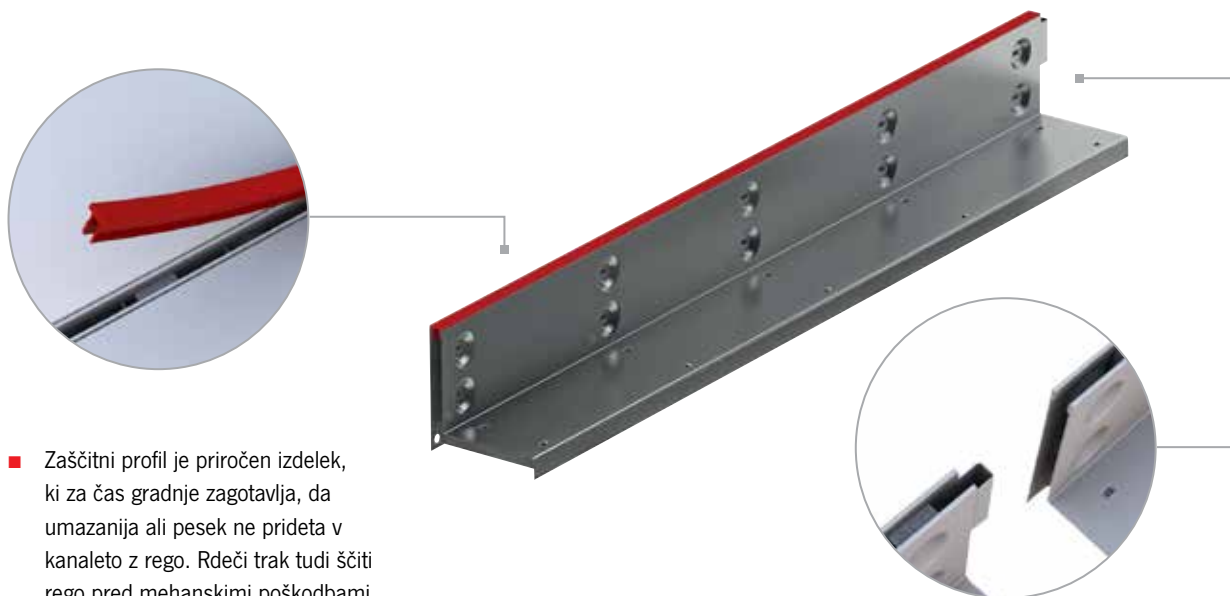

Upognjen rob

- Vodoravna pločevina SlotTop nastavka je na vogalih upognjena navzdol. Ta detajl preprečuje vnos peska in umazanije v kanaletu.

Pregled prednosti:

- Izjemen, vendar minimalističen izgled
- Možnost vgradnje z različnimi zaključnimi tlaki
- Tri standardne višine reg
- Zaščitni profil ščiti rego med vgradnjo
- Revizijski element za enostavno vzdrževanje in čiščenje
- Vgrajeno vodilo preprečuje zamik reg
- Primerno za ACO DRAIN® Multiline in ACO DRAIN® Xtradrain kanalete

Iščete odvodnjavanje, ki vam bo pomagalo ustvariti nezamenljive površine?

ACO SlotTop Triple

SlotTop Triple je igriva varianta, ki v kombinaciji z barvitim ali vzorčastim tlakom ustvarja vznemirljiv dizajn. Poudarja odvodnjavanje in omogoča arhitektom, da pokažejo, kako lahko funkcionalni elementi postanejo estetski detajli.

Dodatna prednost SlotTop Triple je tudi večja vtočna sposobnost.

Katere so najpomembnejše prednosti pri vgradnji?

- Zaščitni profil je priročen izdelek, ki za čas gradnje zagotavlja, da umazanija ali pesek ne prideta v kanaletu z rego. Rdeči trak tudi ščiti rego pred mehanskimi poškodbami in poenostavlja izvedbo nadvišanja zaključnega tlaka.

- Integrirano vodilo zagotavlja popolni spoj med dvema elementoma in poravnavo celotne linije kanala.

Zakaj so kanalete z rego enostavne za čiščenje in vzdrževanje?

Revizijski element dolžine pol metra omogoča enostaven dostop v notranjost kanalete. Pokrov vstavljen v okvir dvignemo s posebno kljuko.