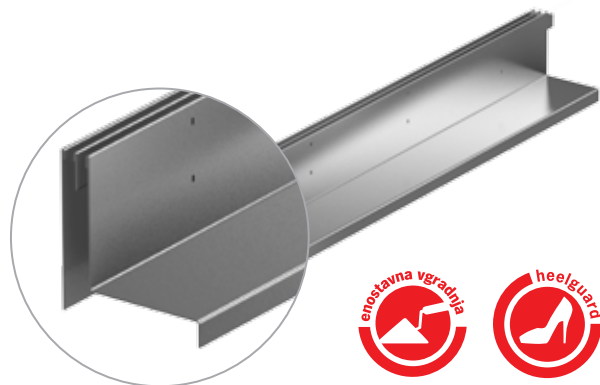

Bi radi poudarili različne materiale vašega tlaka?

ACO SlotTop Double

SlotTop Double je prava izbira, ko je potrebno poudariti nasprotja dveh materialov. Dve vzporedni regi istočasno predstavljata tako različnost kot enotnost. Prav tako imata čist in pomirjujoč učinek ter uravnovešata preveliko razgibanost površine.