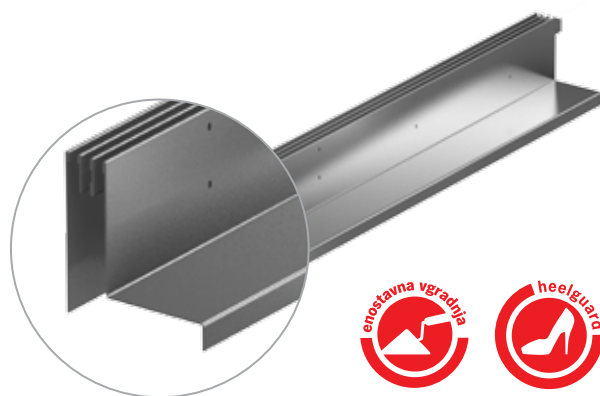

Iščete odvodnjavanje, ki vam bo pomagalo ustvariti nezamenljive površine?

ACO SlotTop Triple

SlotTop Triple je igriva varianta, ki v kombinaciji z barvitim ali vzorčastim tlakom ustvarja vznemirljiv dizajn. Poudarja odvodnjavanje in omogoča arhitektom, da pokažejo, kako lahko funkcionalni elementi postanejo estetski detajli.

Dodatna prednost SlotTop Triple je tudi večja vtočna sposobnost.