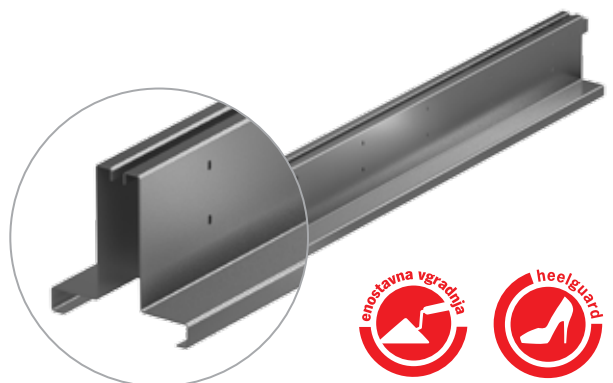

SlotTop Single

Vodilo

- Na novo koncipirano vodilo z vidnim logotipom na vsakem SlotTop nastavku z rego, zagotavlja natančen spoj posameznih elementov.

Ta element tudi zagotavlja, da pri vgradnji ne pride do zamika posameznih reg in s tem poskrbi za izgled neprekinjene rege vzdolž celotne linije.

Upognjen rob

- Vodoravna pločevina SlotTop nastavka je na vogalih upognjena navzdol. Ta detajl preprečuje vnos peska in umazanije v kanaletu.

Pregled prednosti:

- Izjemen, vendar minimalističen izgled
- Možnost vgradnje z različnimi zaključnimi tlaki
- Tri standardne višine reg
- Zaščitni profil ščiti rego med vgradnjo
- Revizijski element za enostavno vzdrževanje in čiščenje
- Vgrajeno vodilo preprečuje zamik reg
- Primerno za ACO DRAIN® Multiline in ACO DRAIN® Xtradrain kanalete

Želite decentno in elegantno linijsko odvodnjavanje?

ACO SlotTop Strip

»**Poudariti** ali **zakriti**« sta dva različna pristopa pri odločanju o načrtovanju odvodnjavanja površin. SlotTop Strip je diskretna varianta, katere brezčasen stil ustreza tako zgodovinskim stavbam kot modernim objektom.

- Integrirano vodilo zagotavlja popolni spoj med dvema elementoma in poravnavo celotne linije kanala.

Zakaj so kanalete z rego enostavne za čiščenje in vzdrževanje?

Revizijski element dolžine pol metra omogoča enostaven dostop v notranjost kanalete. Pokrov vstavljen v okvir dvignemo s posebno kljuko.