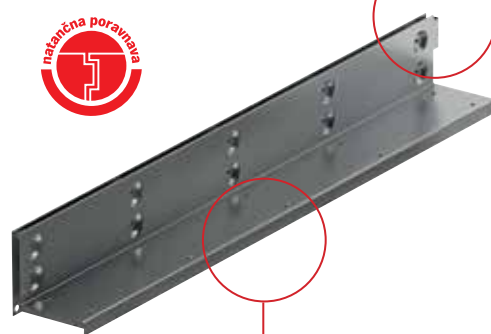

Novi SlotTop nastavki z rego so kombinacija estetike in funkcionalnosti in zadovoljujejo vsem zahtevam brezčasnega dizajna. Kot arhitekt lahko z ACO SlotTop ustvarite nezamenljive rešitve.

Sveže oblike reg kot so Double, Triple in Strip, lahko z novimi dodanimi konstrukcijskimi lastnostmi pripomorejo ustvariti igrive in edinstvene površine.

SlotTop Single

Vodilo

- Na novo koncipirano vodilo z vidnim logotipom na vsakem SlotTop nastavku z rego, zagotavlja natančen spoj posameznih elementov.

Ta element tudi zagotavlja, da pri vgradnji ne pride do zamika posameznih reg in s tem poskrbi za izgled neprekinjene rege vzdolž celotne linije.

Upognjen rob

- Vodoravna pločevina SlotTop nastavka je na vogalih upognjena navzdol. Ta detajl preprečuje vnos peska in umazanije v kanaletu.

Pregled prednosti:

- Izjemen, vendar minimalističen izgled
- Možnost vgradnje z različnimi zaključnimi tlaki
- Tri standardne višine reg
- Zaščitni profil ščiti rego med vgradnjo
- Revizijski element za enostavno vzdrževanje in čiščenje
- Vgrajeno vodilo preprečuje zamik reg
- Primerno za ACO DRAIN® Multiline in ACO DRAIN® Xtradrain kanalete

- Integrirano vodilo zagotavlja popolni spoj med dvema elementoma in poravnavo celotne linije kanala.

Zakaj so kanalete z rego enostavne za čiščenje in vzdrževanje?

Revizijski element dolžine pol metra omogoča enostaven dostop v notranjost kanalete. Pokrov vstavljen v okvir dvignemo s posebno kljuko.