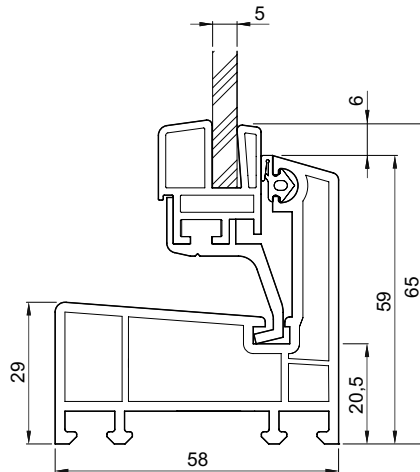

Kletna okna

Prednosti

- Več komorni profil
- Nagibno tri-stopenjsko nastavljivo krilo
- Enostavna in izolacijska zasteklitev
- Za pomožne prostore kot so hlevi, lope, garaže, skladišča ipd.

Kletna okna

Dimenzije		Steklena površina [m ²]	EM [kos]	Art. št.	EUR brez DDV
Dolžina [cm]	Višina [cm]				
Navadna zasteklitev 5 mm, Ug = 5,6 W/(m²K)					
50	50	0,137	1	82600	41,00
60	40	0,127	1	82601	41,00
80	60	0,315	1	82605	49,40
100	50	0,322	1	82607	54,40
100	60	0,409	1	82608	58,40
100	80	0,583	1	82610	78,40
Izolacijska zasteklitev 14 mm, Ug = 3,3 W/(m²K)					
50	50	0,137	1	82650	50,50
60	40	0,127	1	82651	50,50
80	60	0,315	1	82655	78,60
100	50	0,322	1	82657	83,00
100	60	0,409	1	82658	97,20
100	80	0,583	1	82660	117,20

Pribor

	Opis	Uporabno za	EM [kos]	Art. št.	EUR brez DDV
	Zaščitna mreža iz pocinkanega jekla	• 60 x 40 cm	1	36581	29,30
		• 80 x 60 cm	1	36582	43,40
		• 100 x 50 cm	1	36583	43,40
		• 100 x 60 cm	1	36584	52,90
		• 100 x 80 cm	1	36585	64,80
	Zidarsko sidro (4 kos)	• Markant kletno okno	1	36711	4,60