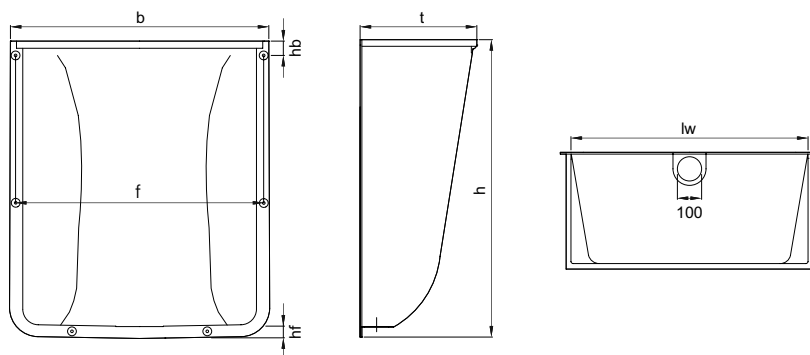

## Prednosti

- Komplet sestavlja: telo svetlobnega jaška, pokrivna rešetka in pribor za standardno montažo
- Možna nadgradnja s sistemskimi dodatki
- Pohodne in povozne izvedbe

- Material :  
40 - PP, razen 125 x 100 x 40 GRP  
60 in 70 - GRP
- Različne dimenzije in oblike pokravnih rešetak

## Dimenzije

Nazivne dimenzije Š x V x G [cm]	Za širino okna do ... [cm]	Mere pokrivne rešetke [cm]	Dimenzije						
			b [cm]	f [cm]	hb [cm]	hf [cm]	t [cm]	h [cm]	lw [cm]
80 x 60 x 40	80	84 x 40	92,0	88,0	6,5	6,5	42,9	66,6	80,9
100 x 60 x 40	100	104 x 40	112,0	108,0	6,5	6,5	42,9	66,6	100,8
100 x 100 x 40	100	104 x 40	112,0	108,0	6,5	6,5	42,9	107,3	100,8
100 x 130 x 40	100	104 x 40	112,0	108,0	6,5	6,5	42,9	137,3	100,8
125 x 100 x 40	125	134 x 40	143,0	138,0	6,5	6,5	42,9	107,4	131,0
100 x 100 x 60	100	104 x 60	116,4	111,0	8,0	5,0	63,0	106,3	100,9
100 x 130 x 60	100	104 x 60	116,4	111,0	8,0	5,0	63,0	136,3	100,9
125 x 130 x 60	125	134 x 60	146,4	141,0	8,0	5,0	63,0	136,3	131,4
150 x 100 x 70	150	166,5 x 70	169,0	164,0	10,0	5,8	74,0	109,0	155,0
150 x 150 x 70	150	166,5 x 70	169,0	164,0	10,0	5,8	74,0	159,0	155,0
200 x 100 x 70	200	216,5 x 70	219,0	214,0	10,0	5,8	74,0	109,0	205,0
200 x 150 x 70	200	216,5 x 70	219,0	214,0	10,0	5,8	74,0	159,0	205,0