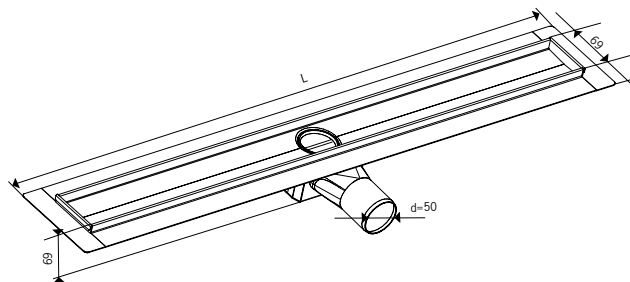

ACO tuš kanalete CMS

Rešitve po meri

ACO. creating
the future of drainage

ACO tuš kanalete CMS

Vgradnja CMS tuš kanalete je izjemno preprosta in enostavna, saj je kanaleta v celoti tovarniško sestavljena in pripravljena za takojšno vgradnjo. Zamudno sestavljanje posameznih delov ob sami vgradnji zato odpade, s tem pa tudi izključimo možnosti napak in neustrezne montaže. Zaradi majhne potrebne višine za vgradnjo (70 mm) je primerna predvsem za adaptacije ter seveda tudi za novogradnje. Na voljo so izvedbe s horizontalno in stensko prirobnico, ki zagotavljata trajno in vodotesno vgradnjo.

Tuš kanaleta CMS iz nerjavečega jekla

- Izstavljljiva in razstavljljiva smradna zapora iz nerjavečega jekla (višina vodnega stolpca 25 mm)
- S horizontalno prirobnico za hidroizolacijo ali stensko prirobnico za vgradnjo ob zid
- 7 različnih design pokrivnih rešetk
- Potrebna višina za vgradnjo: samo 70 mm
- Iztok DN50, pretok 0,6l/s
- Kanalete in pokrivne rešetke iz nerjavečega jekla material 1.4301 (1.4404 po naročilu)
- Rešetke, kanaleta in embalaža ni opremljena z ACO logotipom
- Pakirano v beli nevtralni kartonski embalaži

Rešetke za tuš kanalete

Design	Slika	Dolžina	Št. artikla
		[mm]	
Water		678	416385
		778	416386
		878	416387
		978	416388
Flower		678	416369
		778	416370
		878	416371
		978	416372
Massive		678	416389
		778	416390
		878	416391
		978	416392
Tile		678	408599
		778	408600
		878	408601
		978	408602
Wave		678	416373
		778	416374
		878	416375
		978	416376
Square		678	416377
		778	416378
		878	416379
		978	416380
Shark		678	416359
		778	416360
		878	416361
		978	416362