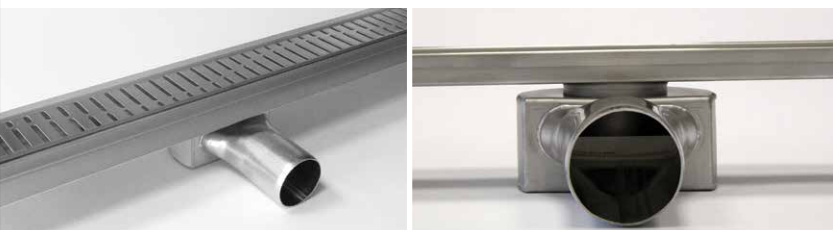

ACO tuš kanalete CMS

Rešitve po meri

ACO. creating
the future of drainage

ACO tuš kanalete CMS

Vgradnja CMS tuš kanalete je izjemno preprosta in enostavna, saj je kanaleta v celoti tovarniško sestavljena in pripravljena za takojšno vgradnjo. Zamudno sestavljanje posameznih delov ob sami vgradnji zato odpade, s tem pa tudi izključimo možnosti napak in neustrezne montaže. Zaradi majhne potrebne višine za vgradnjo (70 mm) je primerna predvsem za adaptacije ter seveda tudi za novogradnje. Na voljo so izvedbe s horizontalno in stensko prirobnico, ki zagotavljata trajno in vodotesno vgradnjo.

Prednosti

- Kakovostna izdelava iz kvalitetnih materialov
- Estetsko privlačne pokrivne rešetke
- Preprosta in hitra vgradnja
- Enostavno in učinkovito vzdrževanje
- Izstavljljiva in razstavljljiva smradna zapora

Tuš kanaleta CMS iz nerjavečega jekla

- Izstavljljiva in razstavljljiva smradna zapora iz nerjavečega jekla (višina vodnega stolpca 25 mm)
- S horizontalno prirobnico za hidroizolacijo ali stensko prirobnico za vgradnjo ob zid
- 7 različnih design pokrivnih rešetk
- Potrebna višina za vgradnjo: samo 70 mm
- Iztok DN50, pretok 0,6l/s
- Kanalete in pokrivne rešetke iz nerjavečega jekla material 1.4301 (1.4404 po naročilu)
- Rešetke, kanaleta in embalaža ni opremljena z ACO logotipom
- Pakirano v beli nevtralni kartonski embalaži