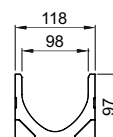

### Kanalete brez pokrivne rešetke

Dolžina [cm]	Dimenzije		EM [kos]	Art. št.	EUR brez DDV
	Širina [cm]	Višina [cm]			
100	11,8	9,7	60	38500	17,20
50	11,8	9,7	12	38502	12,60

### Značilnosti:

- Dolžina 50 cm, vgrajeno vedro za grobe nečistoče (PP)
- Opcijsko možna montaža sifona
- Iztok DN100 s tesnilom

Dolžina [cm]	Dimenzije Širina [cm]	Višina [cm]	EM [kos]	Art. št.	EUR brez DDV
50	11,8	30	5	38503	45,80

### Značilnosti:

- Dolžina 100 in 50 cm
- Nizka gradbena višina 5,5 cm

Dolžina [cm]	Dimenzije Širina [cm]	Višina [cm]	EM [kos]	Art. št.	EUR brez DDV
100	11,8	5,5	60	810000	15,40
50	11,8	5,5	12	320276	11,00

#### Značilnosti:

- Kanalete dolžine 100 cm
- Vodilo za natančen razrez na 50 cm
- 8 predoblikovanj za iztok v dno, se izbijejo na licu mesta
- Priporočila za vgradnjo odtisnjena na kanaleti

Dolžina [cm]	Dimenzije		Višina [cm]	EM [kos]	Art. št.	EUR brez DDV
	Širina [cm]					
100	12,9		8	72	319200	7,50