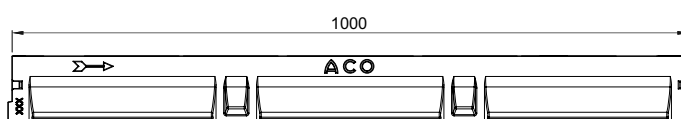

ACO Euroline 2.0

Prednosti

1. Kanalete iz polimernega betona
   - Obširen dodaten pribor
   - Širok izbor pokravnih rešetk
   - Presek kanalete v obliki črke V za učinkovitejše odvodnjavanje in samočiščenje
   - Naležne in s kanaletno brezvijačno pritrjene pokrivne rešetke
2. Oznaka CE
   - Povožno za osebna vozila
   - Svetla širina 10 cm

Kanalete brez pokrivne rešetke