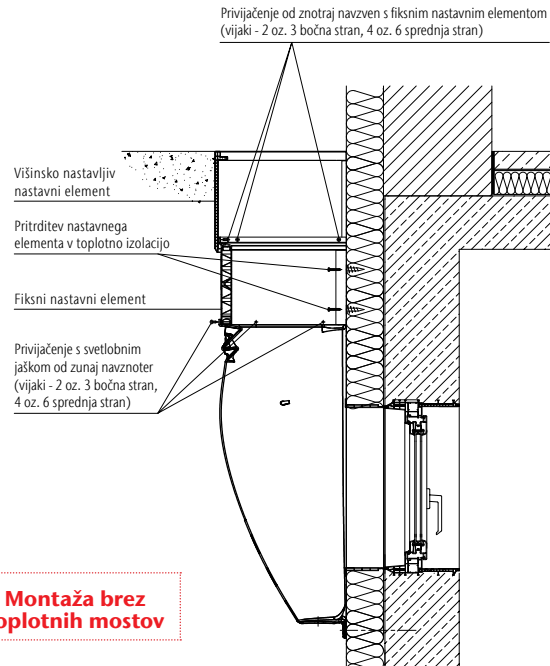

Opis	Primerno . . .	EM [kos]	Art. št.	EUR brez DDV
 <p>Spiralni vložek</p> <ul style="list-style-type: none"> ■ Iz umetne mase ■ Za montažo pokrova iz ESG stekla na toplotno izolacijo ■ Potreba po pokrovu: 80ka: 4 kos 100ka: 5 kos 125ka: 6 kos 	■ Za vse svetlobne jaške	1	315816	3,80
	Svetlobni jaški:			
 <p>Zaščitni okvir iz nerjavečega jekla</p>	■ 80 x 60 x 40 cm	1	35590	58,10
	■ Izbirno v velikostih:			
	100 x 60 x 40 cm	1		
	100 x 100 x 40 cm	1	35591	60,30
	100 x 130 x 40 cm	1		
	125 x 100 x 40 cm	1	35901	65,80
	■ Izbirno v velikostih:			
100 x 100 x 60 cm	1	375049	80,40	
100 x 130 x 60 cm	1			
	125 x 130 x 60 cm	1	375050	80,40
 <p>Protivlomno varovalo</p>	za vse svetlobne jaške	1	10106	6,50

Zaščitni okvir (iz nerjavečega jekla) se lahko na svetlobni jašek montira naknadno.

Primeri montaže svetlobnega jaška in nastavnega elementa

1 višinsko nastavljen nastavni element na svetlobni jašek – pohodno

Montaža brez toplotnih mostov

1 višinsko nastavljen nastavni element in 1 fiksni nastavni element – pohodno. Montaža na toplotno izolacijo

Montaža brez toplotnih mostov

1 višinsko nastavljen nastavni element in 2 fiksna nastavna elementa – pohodno. Montaža na toplotno izolacijo

Montaža brez toplotnih mostov

2 fiksna nastavna elementa na svetlobni jašek – povozno. Montaža direktno na zid

Pokrovi za svetlobne jaške

Pokrovi iz ESG varnostnega stekla

- Vključno s priborom za montažo in tečajem
- ESG varnostna zasteklitev
- Pri montaži na toplotno izolacijo se dodatno potrebuje spiralni vložek (art. 315816)
- Stekleni pokrovi niso pohodni