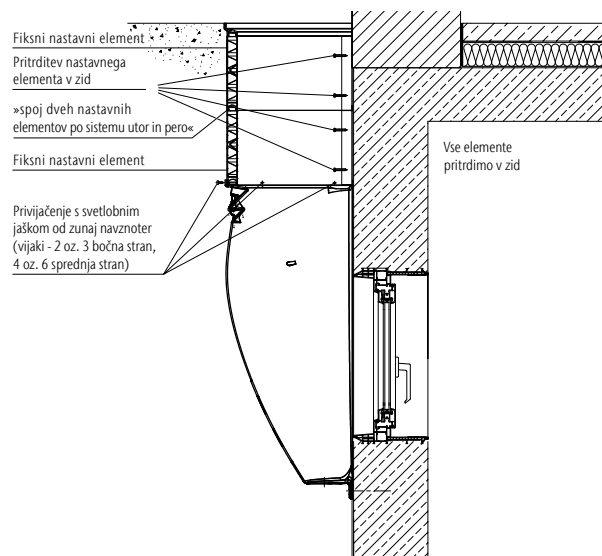

Zaščitni okvir (iz nerjavečega jekla) se lahko na svetlobni jašek montira naknadno.

Primeri montaže svetlobnega jaška in nastavnega elementa

1 višinsko nastavljen nastavni element na svetlobni jašek – pohodno

Montaža brez toplotnih mostov

1 višinsko nastavljen nastavni element in 1 fiksni nastavni element – pohodno. Montaža na toplotno izolacijo

Montaža brez toplotnih mostov

1 višinsko nastavljen nastavni element in 2 fiksna nastavna elementa – pohodno. Montaža na toplotno izolacijo

Montaža brez toplotnih mostov

2 fiksna nastavna elementa na svetlobni jašek – povozno. Montaža direktno na zid

Pokrovi za svetlobne jaške

Pokrovi iz ESG varnostnega stekla

- Vključno s priborom za montažo in tečajem
- ESG varnostna zasteklitev
- Pri montaži na toplotno izolacijo se dodatno potrebuje spiralni vložek (art. 315816)
- Stekleni pokrovi niso pohodni

Za svetlobne jaške		Dimenzije		Art. št.	EUR brez DDV
Globina [cm]	Širina [cm]	Globina [cm]	Širina [cm]		
40	80	48	95	35592	122,40
	100	48	122	35593	132,30
	125	48	150	35902	152,20
60	100	68	122	375051	119,90
	125	68	150	37497	142,20