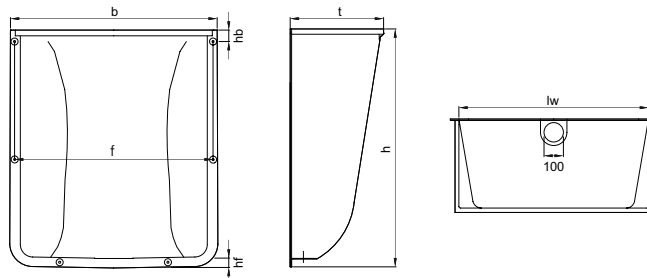

Dimenzije

Nazivne dimenzije Š x V x G [cm]	Za širino okna do ... [cm]	Mere pokrivne rešetke [cm]	Dimenzije						
			b [cm]	f [cm]	hb [cm]	hf [cm]	t [cm]	h [cm]	lw [cm]
80 x 60 x 40	80	80 x 40	97,0	91,6	8,0	5,0	43,5	67,1	80,6
100 x 60 x 40	100	104 x 40	112,0	108,0	6,5	6,5	43,0	66,6	100,8
100 x 100 x 40	100	104 x 40	116,4	111,0	8,0	5,0	43,0	106,3	100,6
100 x 130 x 40	100	104 x 40	116,4	111,0	8,0	5,0	43,0	136,3	100,6
125 x 100 x 40	125	134 x 40	143,0	138,0	6,5	6,5	43,0	107,4	131,0
100 x 100 x 60	100	104 x 60	116,4	111,0	8,0	5,0	63,0	106,3	100,9
100 x 130 x 60	100	104 x 60	116,4	111,0	8,0	5,0	63,0	136,3	100,9
125 x 130 x 60	125	134 x 60	146,4	141,0	8,0	5,0	63,0	136,3	131,4
150 x 100 x 70	150	166,5 x 70	175,4	170,0	7,5	5,5	73,0	109,3	159,5
150 x 150 x 70	150	166,5 x 70	176,4	170,6	7,5	5,5	73,0	159,1	159,5
200 x 100 x 70	200	216,5 x 70	225,4	219,8	7,5	5,5	73,0	108,9	209,0
200 x 150 x 70	200	216,5 x 70	225,4	219,8	7,5	5,5	73,0	159,3	209,0