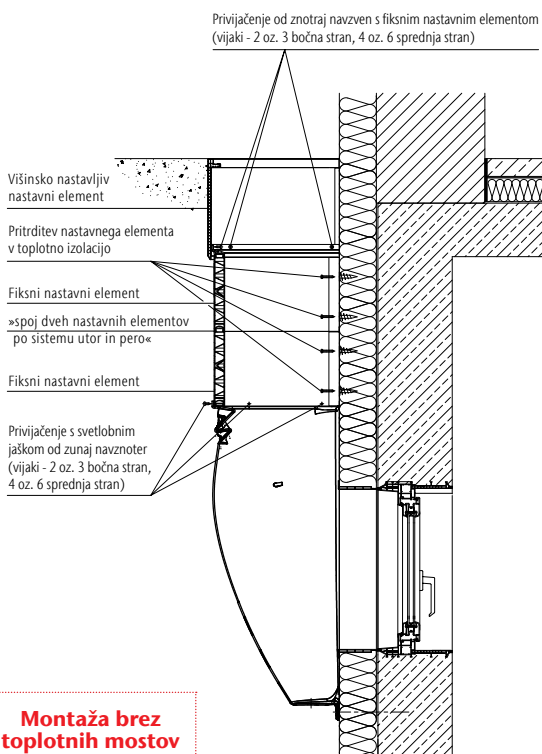

Opis	Primerno . . .	EM [kos]	Art. št.	EUR brez DDV
 <p>Spiralni vložek</p> <ul style="list-style-type: none"> ■ Iz umetne mase ■ Za montažo pokrova iz ESG stekla na toplotno izolacijo ■ Potreba po pokrovu: 80ka: 4 kos 100ka: 5 kos 125ka: 6 kos 	■ Za vse svetlobne jaške	1	315816	3,80
	Svetlobni jaški:			
 <p>Zaščitni okvir iz nerjavečega jekla</p>	■ 80 x 60 x 40 cm	1	35590	58,10
	■ Izbirno v velikostih:			
	100 x 60 x 40 cm	1		
	100 x 100 x 40 cm	1	35591	60,30
	100 x 130 x 40 cm	1		
	125 x 100 x 40 cm	1	35901	65,80
	■ Izbirno v velikostih:			
100 x 100 x 60 cm	1	375049	80,40	
100 x 130 x 60 cm	1			
	125 x 130 x 60 cm	1	375050	80,40
 <p>Protivlomno varovalo</p>	za vse svetlobne jaške	1	10106	6,50

Zaščitni okvir (iz nerjavečega jekla) se lahko na svetlobni jašek montira naknadno.

Primeri montaže svetlobnega jaška in nastavnega elementa

1 višinsko nastavljen nastavni element na svetlobni jašek – pohodno

Montaža brez toplotnih mostov

1 višinsko nastavljen nastavni element in 1 fiksni nastavni element – pohodno. Montaža na toplotno izolacijo

Montaža brez toplotnih mostov

1 višinsko nastavljen nastavni element in 2 fiksna nastavna elementa – pohodno. Montaža na toplotno izolacijo