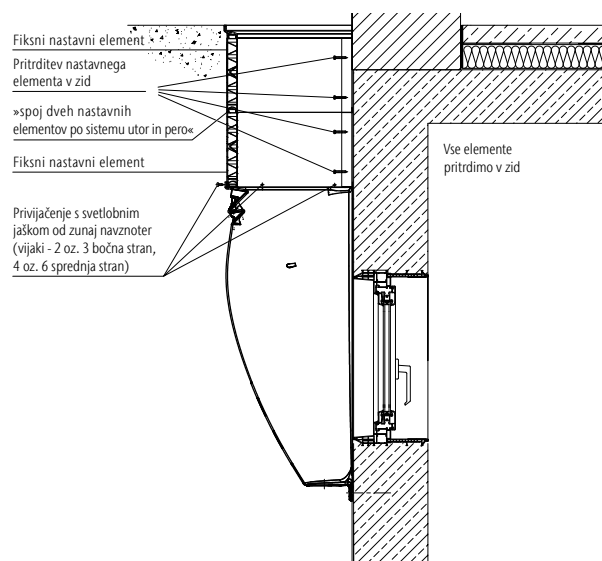

Zaščitni okvir (iz nerjavečega jekla) se lahko na svetlobni jašek montira naknadno.

Primeri montaže svetlobnega jaška in nastavnega elementa

1 višinsko nastavljen nastavni element na svetlobni jašek – pohodno

Montaža brez toplotnih mostov

1 višinsko nastavljen nastavni element in 1 fiksni nastavni element – pohodno. Montaža na toplotno izolacijo

Montaža brez toplotnih mostov

1 višinsko nastavljen nastavni element in 2 fiksna nastavna elementa – pohodno. Montaža na toplotno izolacijo

Montaža brez toplotnih mostov

2 fiksna nastavna elementa na svetlobni jašek – povozno. Montaža direktno na zid

Pokrovi za svetlobne jaške

Pokrovi iz ESG varnostnega stekla

- Vključno s priborom za montažo in tečajem
- ESG varnostna zasteklitev
- Pri montaži na toplotno izolacijo se dodatno potrebuje spiralni vložek (art. 315816)
- Stekleni pokrovi niso pohodni

Za svetlobne jaške		Dimenzije		Art. št.	EUR brez DDV
Globina [cm]	Širina [cm]	Globina [cm]	Širina [cm]		
40	80	48	95	35592	122,40
	100	48	122	35593	132,30
	125	48	150	35902	152,20
60	100	68	122	375051	119,90
	125	68	150	37497	142,20