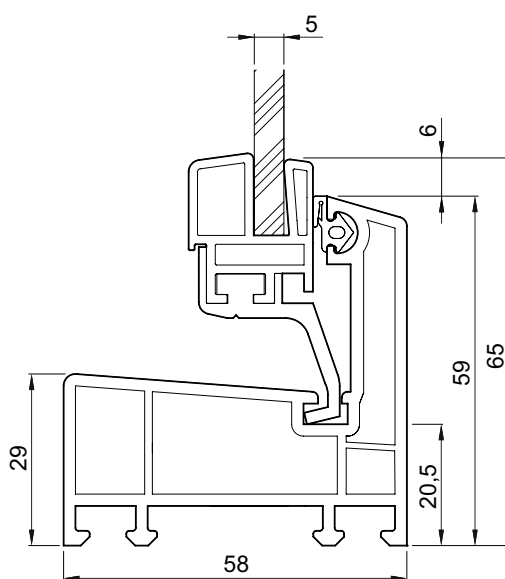

Kletna okna

Prednosti

- Več komorni profil
- Nagibno tri-stopenjsko nastavljivo krilo
- Enostavna in izolacijska zasteklitev
- Za pomožne prostore kot so hlevi, lope, garaže, skladišča ipd.

Telo prezračevalnega jaška za sestavljanje v višino

Dimenzije		Steklena površina [m²]	EM [kos]	Art. št.	EUR brez DDV
Dolžina [cm]	Višina [cm]				
Navadna zasteklitev 5 mm, Ug = 5,6 W/(m²K)					
50	50	0,137	1	82600	47,80
60	40	0,127	1	82601	47,80
80	60	0,315	1	82605	57,70
100	50	0,322	1	82607	63,50
100	60	0,409	1	82608	68,30
100	80	0,583	1	82610	91,60
Izolacijska zasteklitev 14 mm, Ug = 3,3 W/(m²K)					
50	50	0,137	1	82650	59,00
60	40	0,127	1	82651	59,00
80	60	0,315	1	82655	91,90
100	50	0,322	1	82657	97,00
100	60	0,409	1	82658	113,50
100	80	0,583	1	82660	136,80