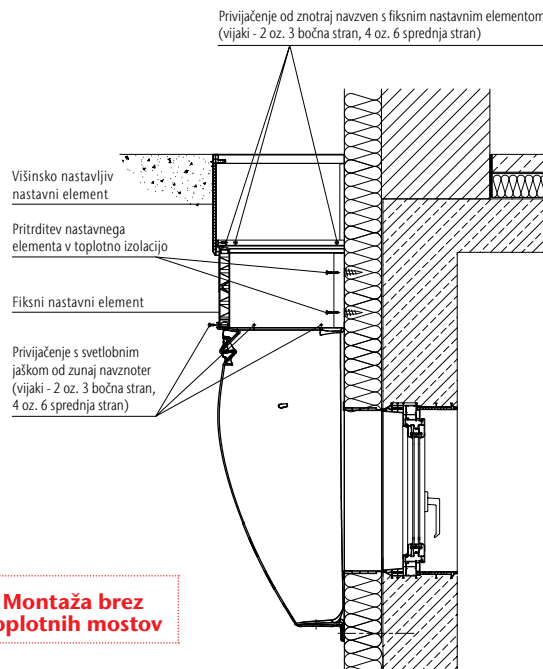

Opis	Primerno . . .	EM [kos]	Art. št.	EUR brez DDV
 <p>Spiralni vložek</p> <ul style="list-style-type: none"> ■ Iz umetne mase ■ Za montažo pokrova iz ESG stekla na toplotno izolacijo ■ Potreba po pokrovu: 80ka: 4 kos 100ka: 5 kos 125ka: 6 kos 	■ Za vse svetlobne jaške	1	315816	3,80
	Svetlobni jaški:			
 <p>Zaščitni okvir iz nerjavečega jekla</p>	■ 80 x 60 x 40 cm	1	35590	58,10
	■ Izbirno v velikostih:			
	100 x 60 x 40 cm	1		
	100 x 100 x 40 cm	1	35591	60,30
	100 x 130 x 40 cm	1		
	125 x 100 x 40 cm	1	35901	65,80
	■ Izbirno v velikostih:			
100 x 100 x 60 cm	1	375049	80,40	
100 x 130 x 60 cm	1			
	125 x 130 x 60 cm	1	375050	80,40
 <p>Protivlomno varovalo</p>	za vse svetlobne jaške	1	10106	6,50

Zaščitni okvir (iz nerjavečega jekla) se lahko na svetlobni jašek montira naknadno.

Primeri montaže svetlobnega jaška in nastavnega elementa

1 višinsko nastavljen nastavni element na svetlobni jašek – pohodno

Montaža brez toplotnih mostov

1 višinsko nastavljen nastavni element in 1 fiksni nastavni element – pohodno. Montaža na toplotno izolacijo

Montaža brez toplotnih mostov

1 višinsko nastavljen nastavni element in 2 fiksna nastavna elementa – pohodno. Montaža na toplotno izolacijo

Montaža brez toplotnih mostov

2 fiksna nastavna elementa na svetlobni jašek – povozno. Montaža direktno na zid

Pokrovi za svetlobne jaške

Pokrovi iz ESG varnostnega stekla

- Vključno s priborom za montažo in tečajem
- ESG varnostna zasteklitev
- Pri montaži na toplotno izolacijo se dodatno potrebuje spiralni vložek (art. 315816)
- Stekleni pokrovi niso pohodni