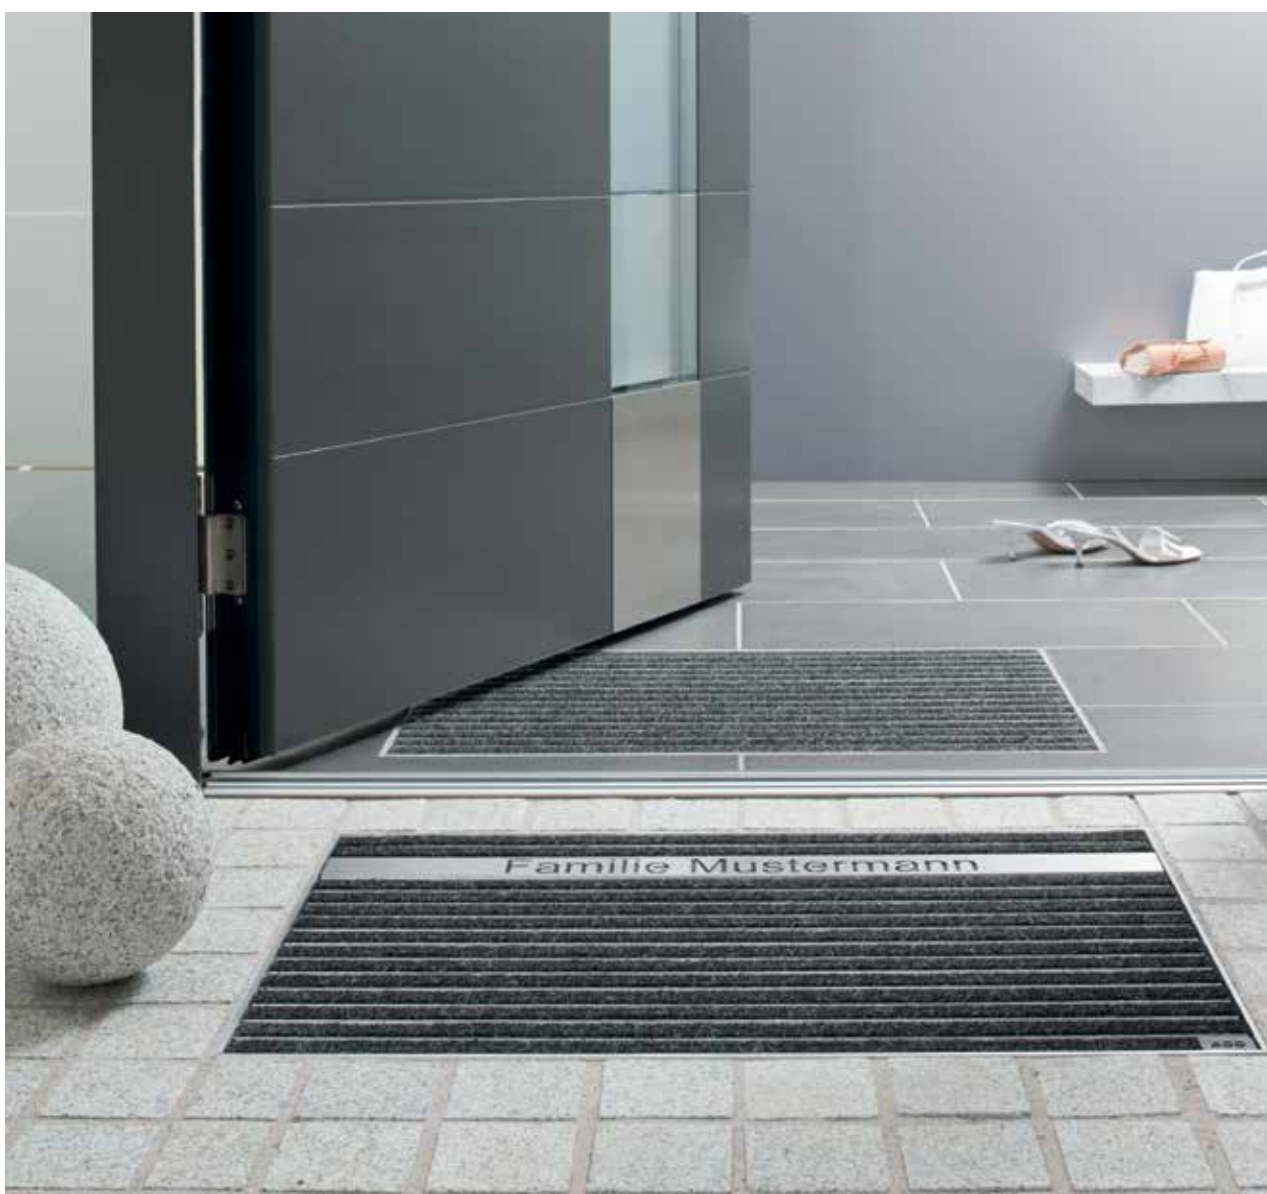

Dolžina [cm]	Dimenzije		Art. št.
	Širina [cm]	Višina [cm]	
60	40	2,65	01995
75	50	2,65	01996
100	50	2,65	01997