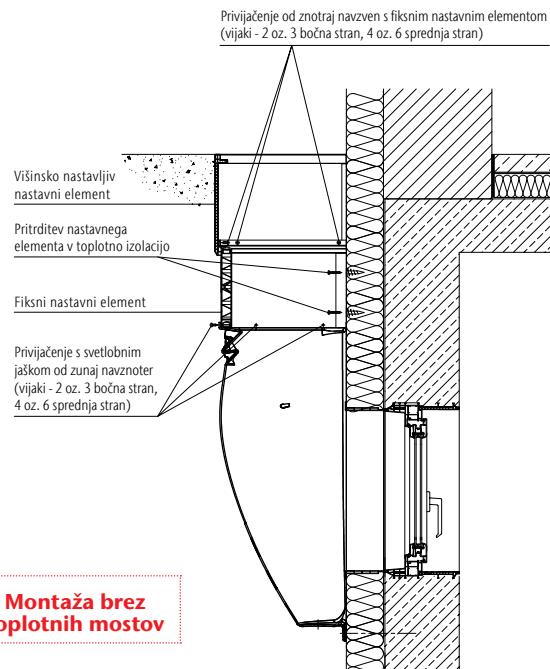

Opis	Primerno . . .	EM [kos]	Art. št.
 <p>Spiralni vložek</p> <ul style="list-style-type: none"> ■ Iz umetne mase ■ Za montažo pokrova iz ESG stekla na toplotno izolacijo ■ Potreba po pokrovu: 80ka: 4 kos 100ka: 5 kos 125ka: 6 kos 	<ul style="list-style-type: none"> ■ Za vse svetlobne jaške 	1	315816
 <p>Zaščitni okvir iz nerjavečega jekla</p>	Svetlobni jaški:		
	<ul style="list-style-type: none"> ■ 80 x 60 x 40 cm 	1	35590
	<ul style="list-style-type: none"> ■ Izbirno v velikostih: 100 x 60 x 40 cm 100 x 100 x 40 cm 100 x 130 x 40 cm 	1	35591
	<ul style="list-style-type: none"> 125 x 100 x 40 cm 	1	35901
	<ul style="list-style-type: none"> ■ Izbirno v velikostih: 100 x 100 x 60 cm 100 x 130 x 60 cm 	1	375049
	<ul style="list-style-type: none"> 125 x 130 x 60 cm 	1	375050
 <p>Protivlomno varovalo</p>	za vse svetlobne jaške	1	10106

Zaščitni okvir (iz nerjavečega jekla) se lahko na svetlobni jašek montira naknadno.

Primeri montaže svetlobnega jaška in nastavnega elementa

1 višinsko nastavljen nastavni element na svetlobni jašek – pohodno

Montaža brez toplotnih mostov

1 višinsko nastavljen nastavni element in 1 fiksni nastavni element – pohodno. Montaža na toplotno izolacijo

Montaža brez toplotnih mostov

1 višinsko nastavljen nastavni element in 2 fiksna nastavna elementa – pohodno. Montaža na toplotno izolacijo

Montaža brez toplotnih mostov

2 fiksna nastavna elementa na svetlobni jašek – povozno. Montaža direktno na zid

Pokrovi za svetlobne jaške

Pokrovi iz ESG varnostnega stekla

- Vključno s priborom za montažo in tečajem
- ESG varnostna zasteklitev
- Pri montaži na toplotno izolacijo se dodatno potrebuje spiralni vložek (art. 315816)
- Stekleni pokrovi niso pohodni