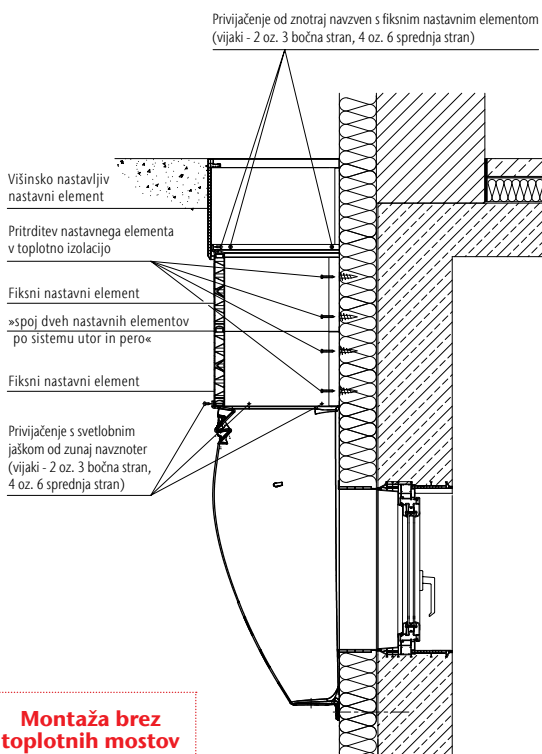

Opis	Primerno . . .	EM [kos]	Art. št.
 <p>Spiralni vložek</p> <ul style="list-style-type: none"> ■ Iz umetne mase ■ Za montažo pokrova iz ESG stekla na toplotno izolacijo ■ Potreba po pokrovu: 80ka: 4 kos 100ka: 5 kos 125ka: 6 kos 	<ul style="list-style-type: none"> ■ Za vse svetlobne jaške 	1	315816
 <p>Zaščitni okvir iz nerjavečega jekla</p>	Svetlobni jaški:		
	<ul style="list-style-type: none"> ■ 80 x 60 x 40 cm 	1	35590
	<ul style="list-style-type: none"> ■ Izbirno v velikostih: 100 x 60 x 40 cm 100 x 100 x 40 cm 100 x 130 x 40 cm 	1	35591
	<ul style="list-style-type: none"> 125 x 100 x 40 cm 	1	35901
	<ul style="list-style-type: none"> ■ Izbirno v velikostih: 100 x 100 x 60 cm 100 x 130 x 60 cm 	1	375049
	<ul style="list-style-type: none"> 125 x 130 x 60 cm 	1	375050
 <p>Protivlomno varovalo</p>	za vse svetlobne jaške	1	10106

Zaščitni okvir (iz nerjavečega jekla) se lahko na svetlobni jašek montira naknadno.

Primeri montaže svetlobnega jaška in nastavnega elementa

1 višinsko nastavljen nastavni element na svetlobni jašek – pohodno

Montaža brez toplotnih mostov

1 višinsko nastavljen nastavni element in 1 fiksni nastavni element – pohodno. Montaža na toplotno izolacijo

Montaža brez toplotnih mostov

1 višinsko nastavljen nastavni element in 2 fiksna nastavna elementa – pohodno. Montaža na toplotno izolacijo