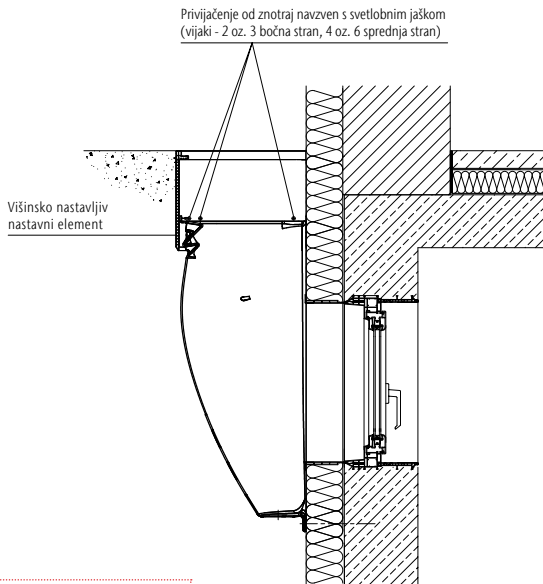

Primeri montaže svetlobnega jaška in nastavnega elementa

1 višinsko nastavljen nastavni element na svetlobni jašek – pohodno