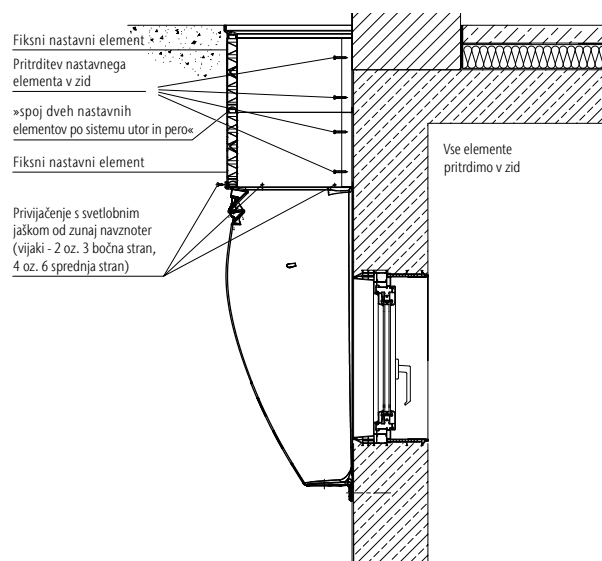

Zaščitni okvir (iz nerjavečega jekla) se lahko na svetlobni jašek montira naknadno.

Primeri montaže svetlobnega jaška in nastavnega elementa

1 višinsko nastavljen nastavni element na svetlobni jašek – pohodno

Montaža brez toplotnih mostov

1 višinsko nastavljen nastavni element in 1 fiksni nastavni element – pohodno. Montaža na toplotno izolacijo

Montaža brez toplotnih mostov

1 višinsko nastavljen nastavni element in 2 fiksna nastavna elementa – pohodno. Montaža na toplotno izolacijo

Montaža brez toplotnih mostov

2 fiksna nastavna elementa na svetlobni jašek – povozno. Montaža direktno na zid

Pokrovi za svetlobne jaške

Pokrovi iz ESG varnostnega stekla

- Vključno s priborom za montažo in tečajem
- ESG varnostna zasteklitev
- Pri montaži na toplotno izolacijo se dodatno potrebuje spiralni vložek (art. 315816)
- Stekleni pokrovi niso pohodni

Za svetlobne jaške		Dimenzije		Art. št.
Globina [cm]	Širina [cm]	Globina [cm]	Širina [cm]	
40	80	48	95	35592
	100	48	122	35593
	125	48	150	35902
60	100	68	122	375051
	125	68	150	37497

Mreža proti listju in insektom