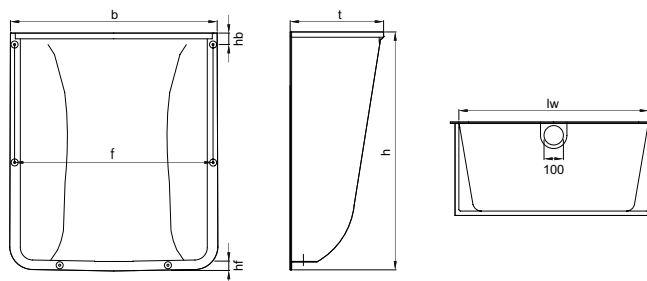

Dimenzije

Nazivne dimenzije Š x V x G [cm]	Za širino okna do ... [cm]	Mere pokrivne rešetke [cm]	Dimenzije						
			b [cm]	f [cm]	hb [cm]	hf [cm]	t [cm]	h [cm]	lw [cm]
80 x 60 x 40	80	80 x 40	97,0	91,6	8,0	5,0	43,5	67,1	80,6
100 x 60 x 40	100	104 x 40	112,0	108,0	6,5	6,5	43,0	66,6	100,8
100 x 100 x 40	100	104 x 40	116,4	111,0	8,0	5,0	43,0	106,3	100,6
100 x 130 x 40	100	104 x 40	116,4	111,0	8,0	5,0	43,0	136,3	100,6
125 x 100 x 40	125	134 x 40	143,0	138,0	6,5	6,5	43,0	107,4	131,0
100 x 100 x 60	100	104 x 60	116,4	111,0	8,0	5,0	63,0	106,3	100,9
100 x 130 x 60	100	104 x 60	116,4	111,0	8,0	5,0	63,0	136,3	100,9
125 x 130 x 60	125	134 x 60	146,4	141,0	8,0	5,0	63,0	136,3	131,4
150 x 100 x 70	150	166,5 x 70	175,4	170,0	7,5	5,5	73,0	109,3	159,5
150 x 150 x 70	150	166,5 x 70	176,4	170,6	7,5	5,5	73,0	159,1	159,5
200 x 100 x 70	200	216,5 x 70	225,4	219,8	7,5	5,5	73,0	108,9	209,0
200 x 150 x 70	200	216,5 x 70	225,4	219,8	7,5	5,5	73,0	159,3	209,0