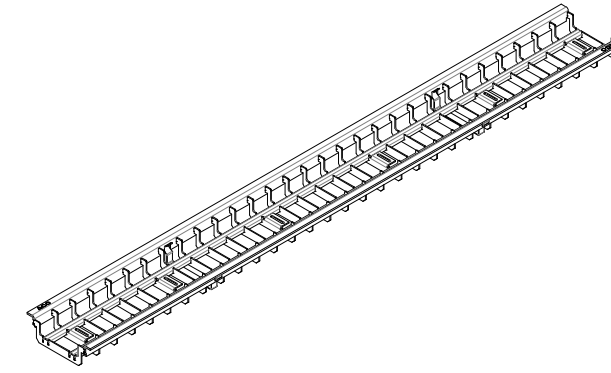

ACO Self Euroline - Hexaline rešetka z dvojno rego iz nerjavečega jekla
- obloga iz keramike

ACO Euroline/Hexaline	H (mm)	Art.št.
nerjaveče jeklo 1,0m	19	310315
nerjaveče jeklo 0,5m	19	310325

ACO Self Euroline - Hexaline rešetka z dvojno rego iz nerjavečega jekla
- obloga iz lesa

ACO Euroline/Hexaline	H (mm)	Art.št.
nerjaveče jeklo 1,0m	19	310314
nerjaveče jeklo 0,5m	19	310324

ACO Self Euroline - Hexaline rešetka z dvojno rego iz nerjavečega jekla
- obloga iz kamna

ACO Euroline/Hexaline	H (mm)	Art.št.
nerjaveče jeklo 1,0m	25	310317
nerjaveče jeklo 0,5m	25	310327