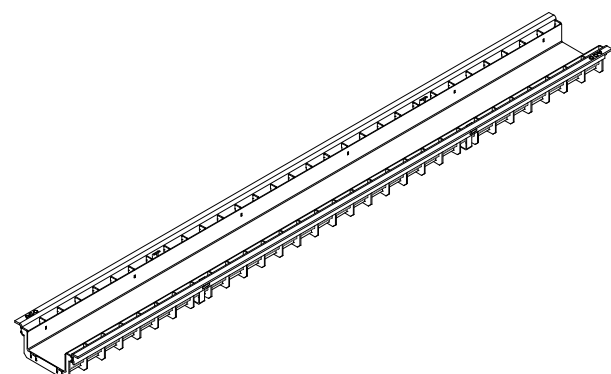

ACO Self Euroline - Hexaline rešetka z dvojno rego iz nerjavečega jekla
- obloga iz keramike

ACO Euroline/Hexaline	H (mm)	Art.št.
nerjaveče jeklo 1,0m	19	310315
nerjaveče jeklo 0,5m	19	310325

ACO Self Euroline - Hexaline rešetka z dvojno rego iz nerjavečega jekla
- obloga iz lesa

ACO Euroline/Hexaline	H (mm)	Art.št.
nerjaveče jeklo 1,0m	19	310314
nerjaveče jeklo 0,5m	19	310324

ACO Self Euroline - Hexaline rešetka z dvojno rego iz nerjavečega jekla
- obloga iz kamna

ACO Euroline/Hexaline	H (mm)	Art.št.
nerjaveče jeklo 1,0m	25	310317
nerjaveče jeklo 0,5m	25	310327