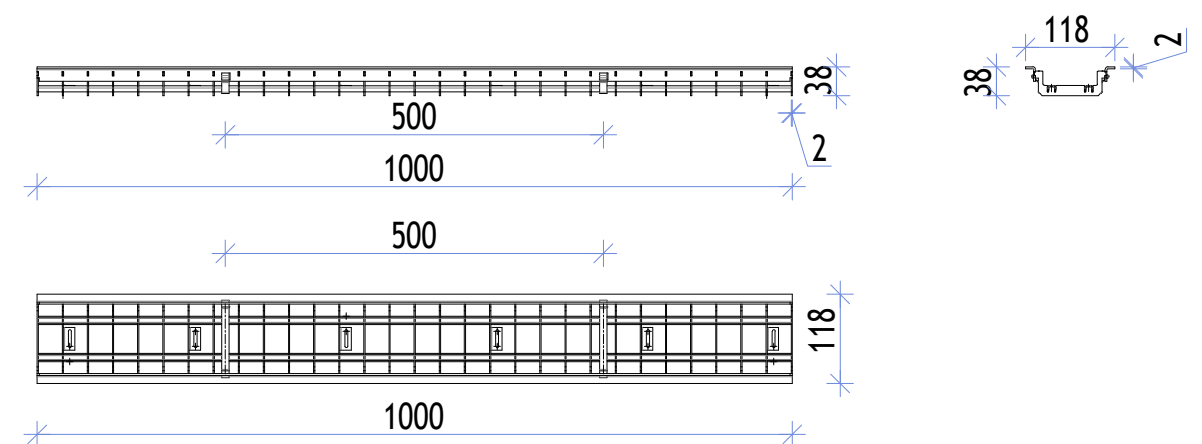

ACO Self Euroline - Hexaline rešetka z dvojno rego iz nerjavečega jekla
- obloga iz keramike

ACO Euroline/Hexaline	H (mm)	Art.št.
nerjaveče jeklo 1,0m	19	310315
nerjaveče jeklo 0,5m	19	310325

ACO Self Euroline - Hexaline rešetka z dvojno rego iz nerjavečega jekla
- obloga iz lesa

ACO Euroline/Hexaline	H (mm)	Art.št.
nerjaveče jeklo 1,0m	19	310314
nerjaveče jeklo 0,5m	19	310324

ACO Self Euroline - Hexaline rešetka z dvojno rego iz nerjavečega jekla
- obloga iz kamna

ACO Euroline/Hexaline	H (mm)	Art.št.
nerjaveče jeklo 1,0m	25	310317
nerjaveče jeklo 0,5m	25	310327