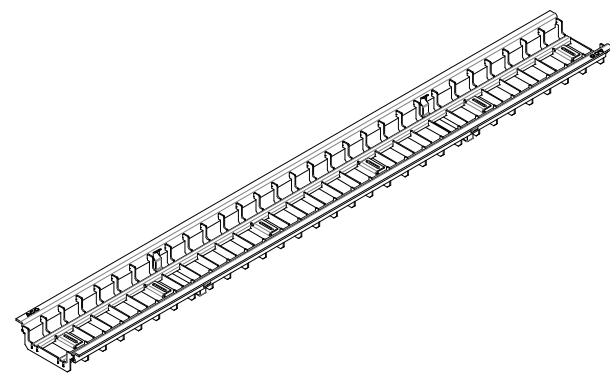

ACO Self Euroline - Hexaline rešetka z dvojno rego iz nerjavečega jekla
- obloga iz keramike

ACO Euroline/Hexaline	H (mm)	Art.št.
nerjaveče jeklo 1,0m	19	310315
nerjaveče jeklo 0,5m	19	310325

ACO Self Euroline - Hexaline rešetka z dvojno rego iz nerjavečega jekla
- obloga iz lesa

ACO Euroline/Hexaline	H (mm)	Art.št.
nerjaveče jeklo 1,0m	19	310314
nerjaveče jeklo 0,5m	19	310324

ACO Self Euroline - Hexaline rešetka z dvojno rego iz nerjavečega jekla
- obloga iz kamna

ACO Euroline/Hexaline	H (mm)	Art.št.
nerjaveče jeklo 1,0m	25	310317
nerjaveče jeklo 0,5m	25	310327