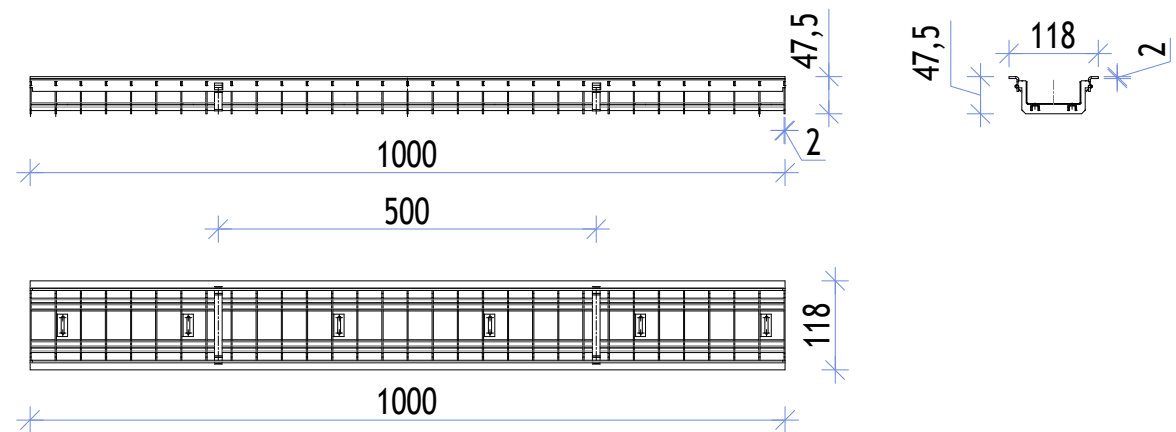

ACO Self Euroline - Hexaline rešetka z dvojno rego iz nerjavečega jekla
- obloga iz keramike

ACO Euroline/Hexaline	H (mm)	Art.št.
nerjaveče jeklo 1,0m	19	310315
nerjaveče jeklo 0,5m	19	310325

ACO Self Euroline - Hexaline rešetka z dvojno rego iz nerjavečega jekla
- obloga iz lesa

ACO Euroline/Hexaline	H (mm)	Art.št.
nerjaveče jeklo 1,0m	19	310314
nerjaveče jeklo 0,5m	19	310324

ACO Self Euroline - Hexaline rešetka z dvojno rego iz nerjavečega jekla
- obloga iz kamna

ACO Euroline/Hexaline	H (mm)	Art.št.
nerjaveče jeklo 1,0m	25	310317
nerjaveče jeklo 0,5m	25	310327