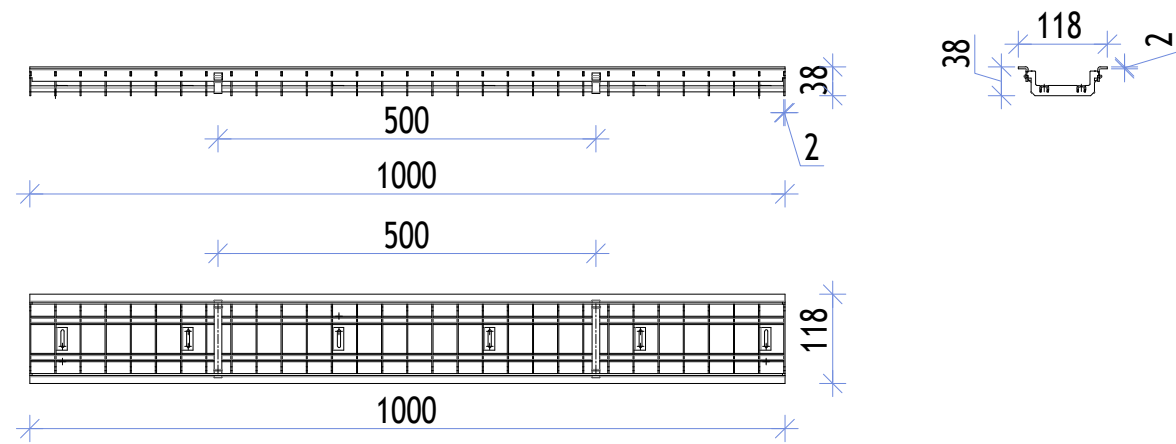

ACO Self Euroline - Hexaline rešetka z dvojno rego iz nerjavečega jekla
- obloga iz keramike

ACO Euroline/Hexaline	H (mm)	Art.št.
nerjaveče jeklo 1,0m	19	310315
nerjaveče jeklo 0,5m	19	310325

ACO Self Euroline - Hexaline rešetka z dvojno rego iz nerjavečega jekla
- obloga iz lesa

ACO Euroline/Hexaline	H (mm)	Art.št.
nerjaveče jeklo 1,0m	19	310314
nerjaveče jeklo 0,5m	19	310324

ACO Self Euroline - Hexaline rešetka z dvojno rego iz nerjavečega jekla
- obloga iz kamna

ACO Euroline/Hexaline	H (mm)	Art.št.
nerjaveče jeklo 1,0m	25	310317
nerjaveče jeklo 0,5m	25	310327