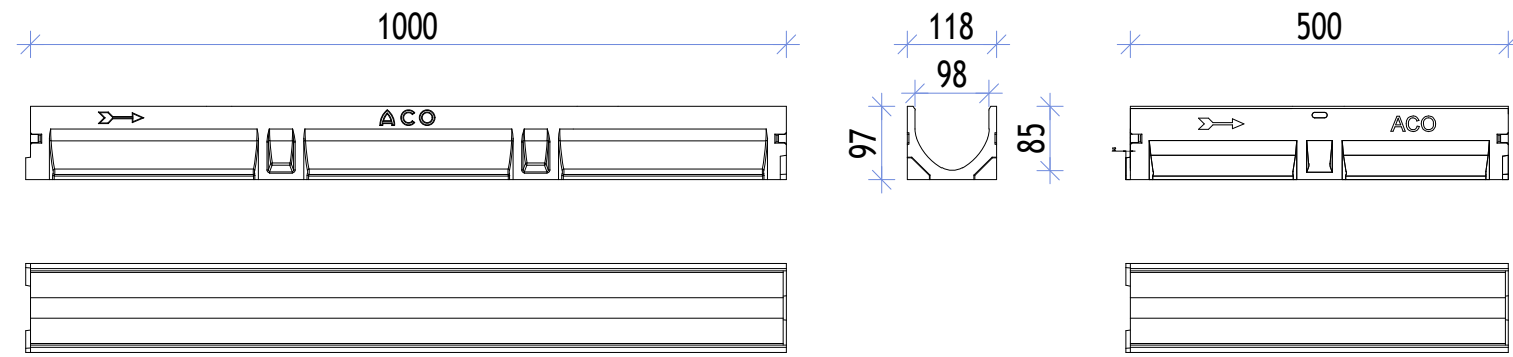

ACO Self Euroline 2.0 kanaleta

ACO Euroline 2.0	Art. št.
Kanaleta 1,0m	38500
Kanaleta 0,5m	38502

ACO Self Euroline 2.0 kanaleta z iztokom v dno DN100

ACO Euroline 2.0	Art. št.
Kanaleta 1,0m z iztokom DN100	38501

ACO Self Euroline zbiralnik

ACO Euroline	Art. št.
Zbiralnik	38503

z vročecinkano rešetko

z rešetko iz umetne mase

z vzdolžno palično rešetko

z litoželezno rešetko

Pribor

Čelna stena

Čelna stena z iztokom DN100

Sifon

ACO Euroline 2.0	Art. št.
Čelna stena	319288
Čelna stena z iztokom DN100	319289
Sifon za kanaleta	01666

ACO gradbeni elementi, zastopanje d.o.o. Obrtniška 9, SI-3240 Šmarje pri Jelšah Tel.: 03/817 18 80 Fax.: 03/817 18 82 E-pošta: info@aco.si	dokument:	št. detajla:	Tip dokumenta:
	narisal:	1	projekcija: ISO-E
	pregledal:	merilo:	1:5