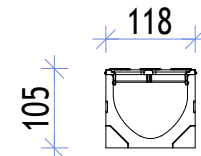

ACO Self Euroline zbiralnik

ACO Euroline	Art. št.
Zbiralnik	38503

z vročecinkano rešetko

z rešetko iz umetne mase

z vzdolžno palično rešetko

z litoželezno rešetko

Pribor

Čelna stena