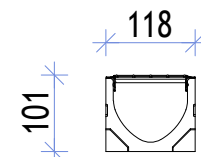

z vročecinkano rešetko