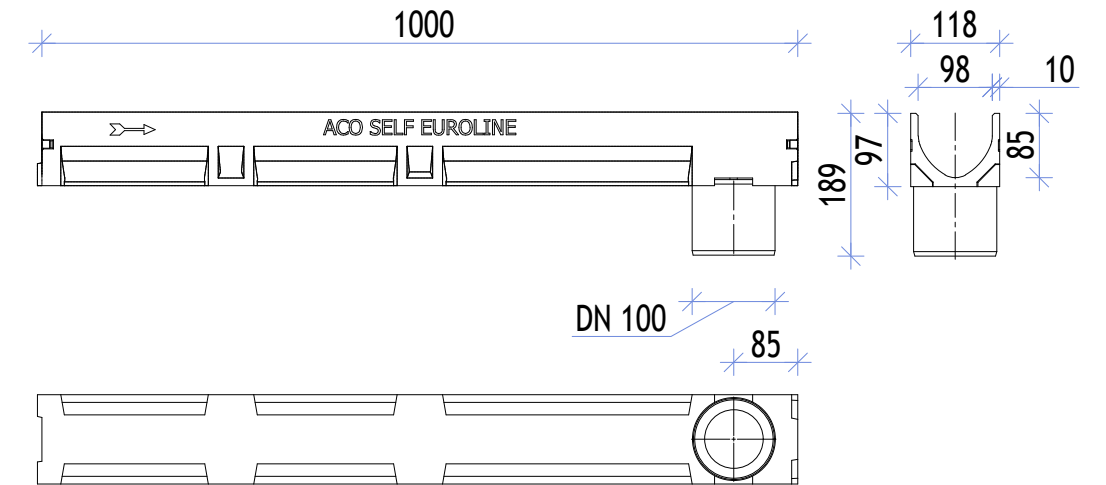

ACO Self Euroline 2.0 kanaleta

ACO Euroline 2.0	Art. št.
Kanaleta 1,0m	38500
Kanaleta 0,5m	38502

ACO Self Euroline 2.0 kanaleta z iztokom v dno DN100

ACO Euroline 2.0	Art. št.
Kanaleta 1,0m z iztokom DN100	38501

ACO Self Euroline zbiralnik

ACO Euroline	Art. št.
Zbiralnik	38503

z vročecinkano rešetko

z rešetko iz umetne mase

z vzdolžno palično rešetko

z litoželezno rešetko

Pribor

Čelna stena

Čelna stena z iztokom DN100

Sifon

ACO Euroline 2.0	Art. št.
Čelna stena	319288
Čelna stena z iztokom DN100	319289
Sifon za kanaleta	01666

ACO gradbeni elementi, zastopanje d.o.o. Obrtniška 9, SI-3240 Šmarje pri Jelšah Tel.: 03/817 18 80 Fax.: 03/817 18 82 E-pošta: info@aco.si	dokument:	št. detajla:	Tip dokumenta:
	narisal:	1	projekcija: ISO-E
	pregledal:	merilo:	1:5