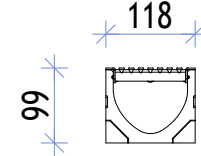

ACO Self Euroline zbiralnik

ACO Euroline	Art. št.
Zbiralnik	38503

z vročecinkano rešetko

z rešetko iz umetne mase

z vzdolžno palično rešetko

z litoželezno rešetko

Pribor

Čelna stena