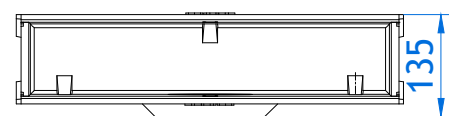

ACO Self Euroline zbiralnik

ACO Euroline	Art. št.
Zbiralnik	38503