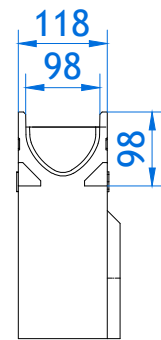

ACO Self Euroline zbiralnik

ACO Euroline	Art. št.
Zbiralnik	38503