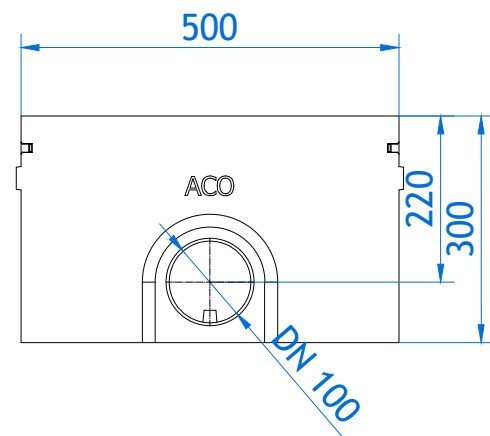

ACO Self Euroline 2.0 kanaleta

ACO Euroline 2.0	Art. št.
Kanaleta 1,0m	38500
Kanaleta 0,5m	38502

ACO Self Euroline 2.0 kanaleta z iztokom v dno DN100

ACO Euroline 2.0	Art. št.
Kanaleta 1,0m z iztokom DN100	38501

ACO Self Euroline zbiralnik

ACO Euroline	Art. št.
Zbiralnik	38503

z vročecinkano rešetko

z rešetko iz umetne mase

z vzdolžno palično rešetko

z litoželezno rešetko

Pribor

Čelna stena