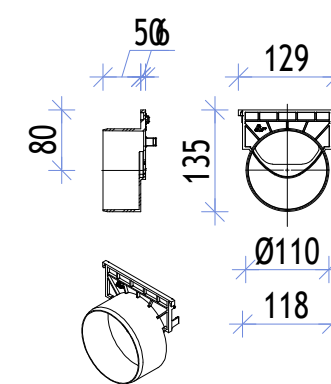

Čelna stena z iztokom DN100