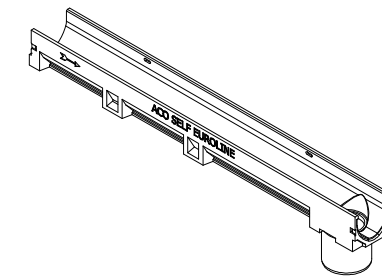

ACO Self Euroline 2.0 kanaleta

ACO Euroline 2.0	Art. št.
Kanaleta 1,0m	38500
Kanaleta 0,5m	38502

ACO Self Euroline 2.0 kanaleta z iztokom v dno DN100

ACO Euroline 2.0	Art. št.
Kanaleta 1,0m z iztokom DN100	38501

ACO Self Euroline zbiralnik

ACO Euroline	Art. št.
Zbiralnik	38503

z vročecinkano rešetko

z rešetko iz umetne mase

z vzdolžno palično rešetko

z litoželezno rešetko

Pribor

Čelna stena

Čelna stena z iztokom DN100

Sifon

ACO Euroline 2.0	Art. št.
Čelna stena	319288
Čelna stena z iztokom DN100	319289
Sifon za kanaleta	01666

ACO gradbeni elementi, zastopanje d.o.o. Obrtniška 9, SI-3240 Šmarje pri Jelšah Tel.: 03/817 18 80 Fax.: 03/817 18 82 E-pošta: info@aco.si	dokument:	št. detajla:	Tip dokumenta:
	narisal:	1	projekcija: ISO-E
	pregledal:	merilo:	1:5