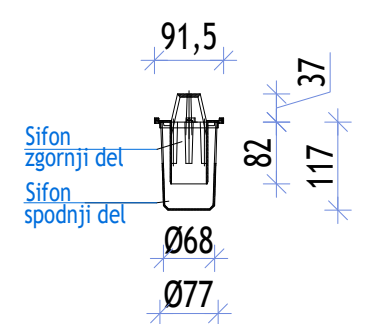

ACO Self Euroline 2.0 kanaleta

ACO Euroline 2.0	Art. št.
Kanaleta 1,0m	38500
Kanaleta 0,5m	38502

ACO Self Euroline 2.0 kanaleta z iztokom v dno DN100

ACO Euroline 2.0	Art. št.
Kanaleta 1,0m z iztokom DN100	38501

ACO Self Euroline zbiralnik

ACO Euroline	Art. št.
Zbiralnik	38503

z vročecinkano rešetko

z rešetko iz umetne mase

z vzdolžno palično rešetko

z litoželezno rešetko

Pribor

Čelna stena

Čelna stena z iztokom DN100

Sifon

ACO Euroline 2.0	Art. št.
Čelna stena	319288
Čelna stena z iztokom DN100	319289
Sifon za kanaleta	01666

ACO gradbeni elementi, zastopanje d.o.o. Obrtniška 9, SI-3240 Šmarje pri Jelšah Tel.: 03/817 18 80 Fax.: 03/817 18 82 E-pošta: info@aco.si	dokument:	št. detajla:	Tip dokumenta:
	narisal:	1	projekcija: ISO-E
	pregledal:	merilo:	1:5