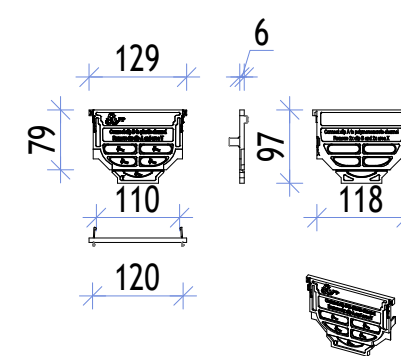

ACO Self Euroline 2.0 kanaleta

ACO Euroline 2.0	Art. št.
Kanaleta 1,0m	38500
Kanaleta 0,5m	38502

ACO Self Euroline 2.0 kanaleta z iztokom v dno DN100

ACO Euroline 2.0	Art. št.
Kanaleta 1,0m z iztokom DN100	38501

ACO Self Euroline zbiralnik

ACO Euroline	Art. št.
Zbiralnik	38503

z vročecinkano rešetko

z rešetko iz umetne mase

z vzdolžno palično rešetko

z litoželezno rešetko

Pribor

Čelna stena