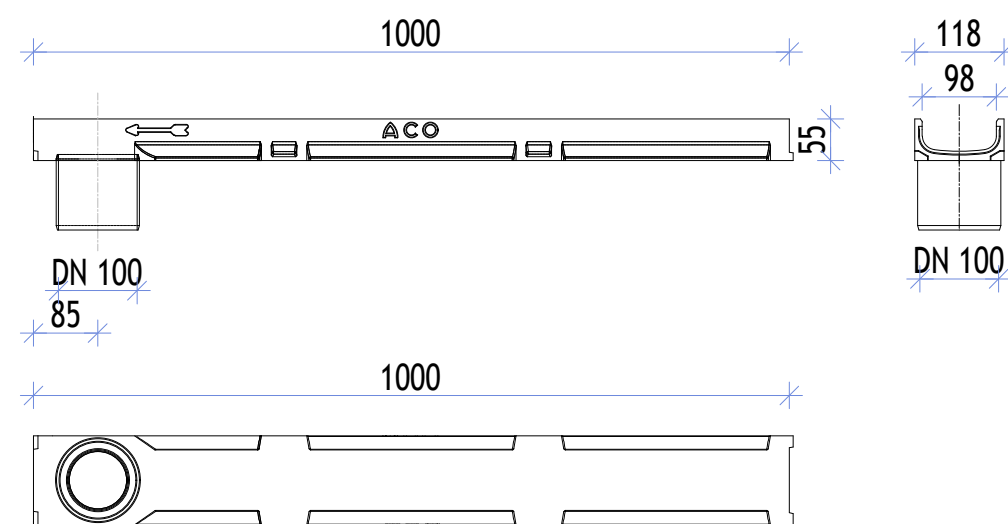

### ACO Self Euroline 2.0 - nizkoprofilna kanaleta

ACO Euroline 2.0 nizkoprofilna kanaleta	Art.št.
Kanaleta 1,0m	810000
Kanaleta 0,5m	320276

### ACO Self Euroline 2.0 nizkoprofilna kanaleta z vertikalnim iztokom DN100

ACO Euroline 2.0 nizkoprofilna kanaleta	Art.št.
Kanaleta 1,0m z iztokom DN100	810010

### z rešetko iz umetne mase B125

### z vzdolžno palično rešetko B125