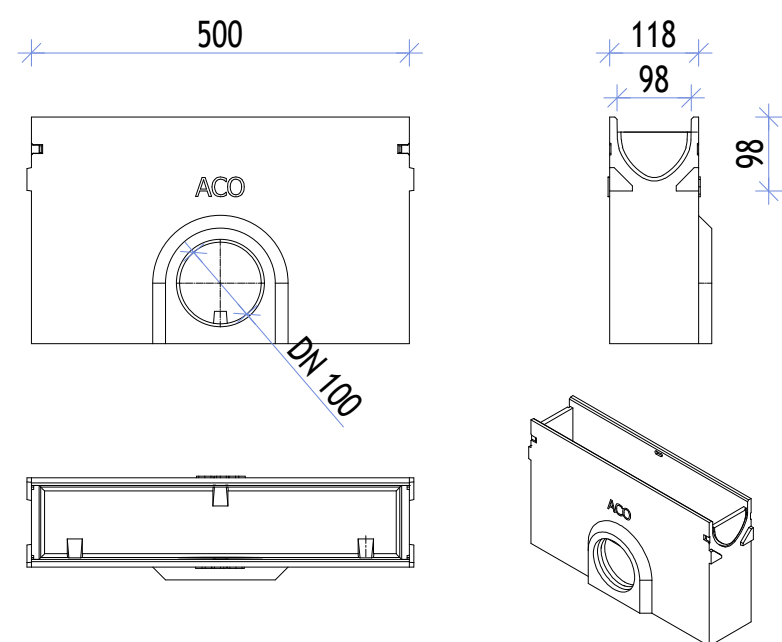

ACO Self Euroline 2.0 zbiralnik

ACO Euroline 2.0 nizkoprofilna kanaleta	Art.št.
Zbiralnik	38503

Pribor

ACO Euroline 2.0 nizkoprofilna kanaleta	Art.št.
Čelna stena	810200
Sifon za kanaleta	01666

z vročecinkano rešetko B125

z rešetko iz umetne mase B125

z vzdolžno palično rešetko B125

z litoželezno rešetko B125

ACO gradbeni elementi, zastopanje d.o.o. Olbrtniška 9, SI-3240 Šmarje pri Jelšah Tel.: 03/817 18 80 Fax.: 03/817 18 82 E-pošta: info@aco.si	dokument:	št. detajla:	Tip dokumenta:
	narisal:	2	pregledal:
			projekcija: ISO-E
			merilo: 1:5

Risba:
Zbirka elementov ACO Self Euroline 2.0 - nizkoprofilna kanaleta