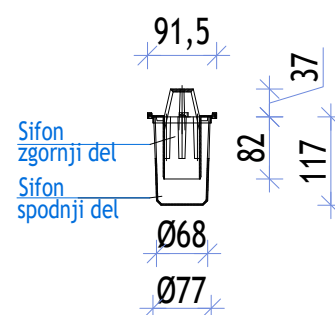

Pribor

ACO Euroline 2.0 nizkoprofilna kanaleta	Art.št.
Čelna stena	810200
Sifon za kanaleta	01666

z vročecinkano rešetko B125

z rešetko iz umetne mase B125

z vzdolžno palično rešetko B125

z litoželezno rešetko B125

ACO gradbeni elementi, zastopanje d.o.o. Olbrtniška 9, SI-3240 Šmarje pri Jelšah Tel.: 03/817 18 80 Fax.: 03/817 18 82 E-pošta: info@aco.si	dokument:	št. detajla:	Tip dokumenta:
	narisal:	2	pregledal:
			projekcija: ISO-E
			merilo: 1:5

Risba:
Zbirka elementov ACO Self Euroline 2.0 - nizkoprofilna kanaleta