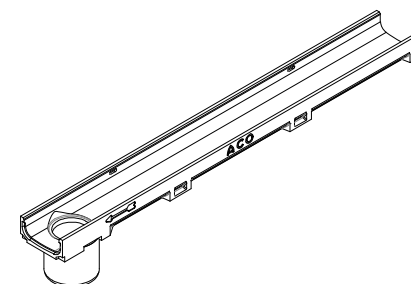

### ACO Self Euroline 2.0 - nizkoprofilna kanaleta

ACO Euroline 2.0 nizkoprofilna kanaleta	Art.št.
Kanaleta 1,0m	810000
Kanaleta 0,5m	320276

### ACO Self Euroline 2.0 nizkoprofilna kanaleta z vertikalnim iztokom DN100

ACO Euroline 2.0 nizkoprofilna kanaleta	Art.št.
Kanaleta 1,0m z iztokom DN100	810010

### z rešetko iz umetne mase B125