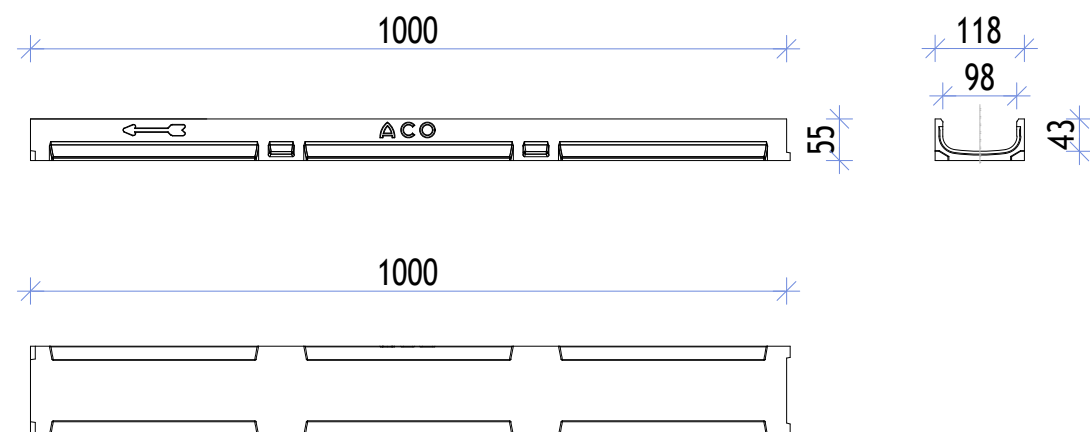

### ACO Self Euroline 2.0 - nizkoprofilna kanaleta

ACO Euroline 2.0 nizkoprofilna kanaleta	Art.št.
Kanaleta 1,0m	810000
Kanaleta 0,5m	320276

### ACO Self Euroline 2.0 nizkoprofilna kanaleta z vertikalnim iztokom DN100

ACO Euroline 2.0 nizkoprofilna kanaleta	Art.št.
Kanaleta 1,0m z iztokom DN100	810010

### z rešetko iz umetne mase B125