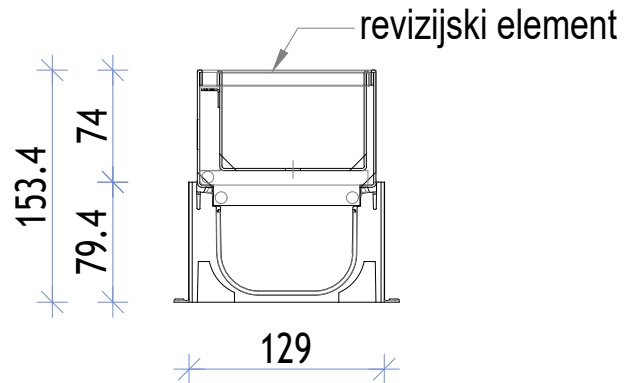

ACO Self Hexaline 2.0 kanaleta
z nastavkom z rego višine 4,0 cm

ACO Self Hexaline 2.0 kanaleta
z nastavkom z rego višine 6,5 cm

ACO Self Hexaline 2.0 kanaleta
z nastavkom z rego višine 10,5 cm

ACO gradbeni elementi, zastopanje d.o.o.

merilo:

1:5

Risba:

Prikaz višin kanalet ACO Hexaline 2.0 v kombinaciji z nastavki z regami

Kopiranje, distribucija in uporaba tega dokumenta kot tudi pogovarjanje o vsebini le-tega z nepooblaščenimi osebam je prepovedana. Kršitelji bodo odgovorni za plačilo povzročene škode.
Vse pravice pridržane za izdane patente in dizajn. Upoštevati avtorske pravice po ISO 16016.