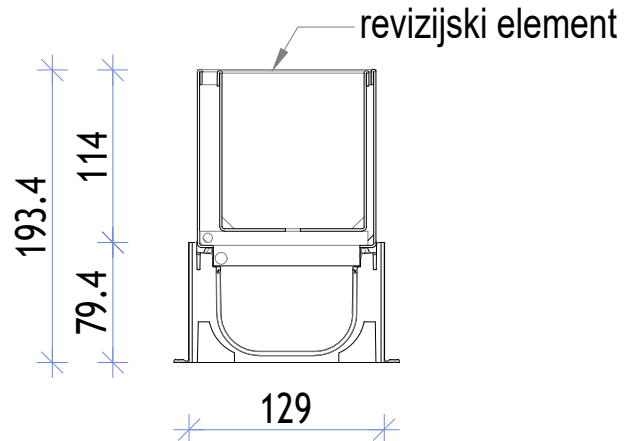

ACO Self Hexaline 2.0 kanaleta
z nastavkom z rego višine 4,0 cm

ACO Self Hexaline 2.0 kanaleta
z nastavkom z rego višine 6,5 cm

ACO Self Hexaline 2.0 kanaleta
z nastavkom z rego višine 10,5 cm

ACO gradbeni elementi, zastopanje d.o.o.

merilo:

1:5

Risba:

Prikaz višin kanalet ACO Hexaline 2.0 v kombinaciji z nastavki z regami

Kopiranje, distribucija in uporaba tega dokumenta kot tudi pogovarjanje o vsebini le-tega z nepooblaščenimi osebam je prepovedana. Kršitelji bodo odgovorni za plačilo povzročene škode.
Vse pravice pridržane za izdane patente in dizajn. Upoštevati avtorske pravice po ISO 16016.