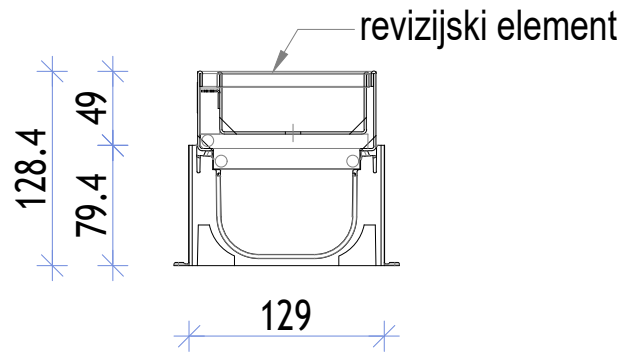

ACO Self Hexaline 2.0 kanaleta
z nastavkom z rego višine 4,0 cm

ACO Self Hexaline 2.0 kanaleta
z nastavkom z rego višine 6,5 cm

ACO Self Hexaline 2.0 kanaleta
z nastavkom z rego višine 10,5 cm

ACO gradbeni elementi, zastopanje d.o.o.

merilo:

1:5

Risba:

Prikaz višin kanalet ACO Hexaline 2.0 v kombinaciji z nastavki z regami

Kopiranje, distribucija in uporaba tega dokumenta kot tudi pogovarjanje o vsebini le-tega z nepooblaščenimi osebam je prepovedana. Kršitelji bodo odgovorni za plačilo povzročene škode.
Vse pravice pridržane za izdane patente in dizajn. Upoštevati avtorske pravice po ISO 16016.