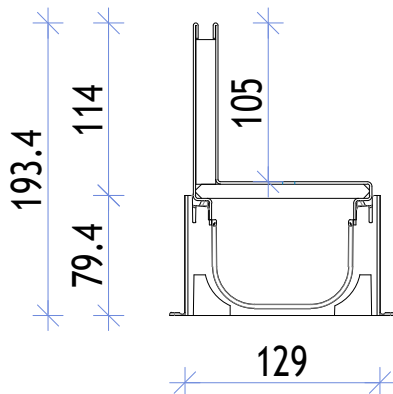

ACO Self Hexaline 2.0 kanaleta
z nastavkom z rego višine 4,0 cm

ACO Self Hexaline 2.0 kanaleta
z nastavkom z rego višine 6,5 cm

ACO Self Hexaline 2.0 kanaleta
z nastavkom z rego višine 10,5 cm

ACO gradbeni elementi, zastopanje d.o.o.

merilo:

1:5

Risba:

Prikaz višin kanalet ACO Hexaline 2.0 v kombinaciji z nastavki z regami

Kopiranje, distribucija in uporaba tega dokumenta kot tudi pogovarjanje o vsebini le-tega z nepooblaščenimi osebam je prepovedana. Kršitelji bodo odgovorni za plačilo povzročene škode.
Vse pravice pridržane za izdane patente in dizajn. Upoštevati avtorske pravice po ISO 16016.