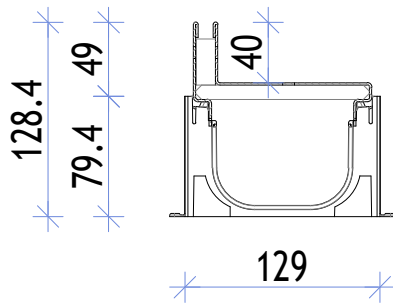

ACO Self Hexaline 2.0 kanaleta
z nastavkom z rego višine 4,0 cm

ACO Self Hexaline 2.0 kanaleta
z nastavkom z rego višine 6,5 cm

ACO Self Hexaline 2.0 kanaleta
z nastavkom z rego višine 10,5 cm

ACO gradbeni elementi, zastopanje d.o.o.

merilo:

1:5

Risba:

Prikaz višin kanalet ACO Hexaline 2.0 v kombinaciji z nastavki z regami

Kopiranje, distribucija in uporaba tega dokumenta kot tudi pogovarjanje o vsebini le-tega z nepooblaščenimi osebam je prepovedana. Kršitelji bodo odgovorni za plačilo povzročene škode.
Vse pravice pridržane za izdane patente in dizajn. Upoštevati avtorske pravice po ISO 16016.