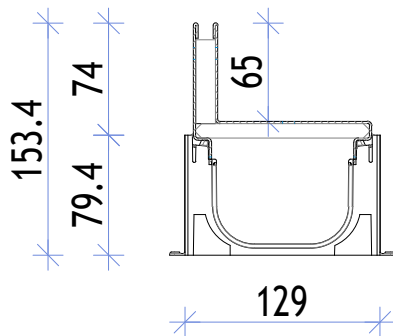

ACO Self Hexaline 2.0 kanaleta
z nastavkom z rego višine 4,0 cm

ACO Self Hexaline 2.0 kanaleta
z nastavkom z rego višine 6,5 cm

ACO Self Hexaline 2.0 kanaleta
z nastavkom z rego višine 10,5 cm

ACO gradbeni elementi, zastopanje d.o.o.

merilo:

1:5

Risba:

Prikaz višin kanalet ACO Hexaline 2.0 v kombinaciji z nastavki z regami

Kopiranje, distribucija in uporaba tega dokumenta kot tudi pogovarjanje o vsebini le-tega z nepooblaščenimi osebam je prepovedana. Kršitelji bodo odgovorni za plačilo povzročene škode.
Vse pravice pridržane za izdane patente in dizajn. Upoštevati avtorske pravice po ISO 16016.