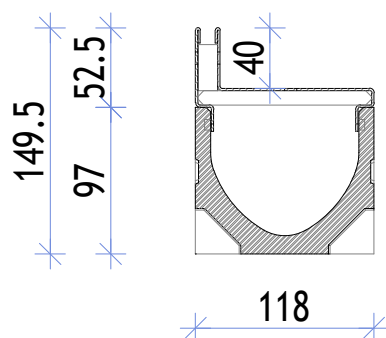

ACO Self Euroline 2.0  
z nastavkom z rego višine 4,0 cm

ACO Self Euroline 2.0 zbiralnik  
z revizijskim elementom z rego višine 4,0 cm

ACO gradbeni elementi, zastopanje d.o.o.

Obrtniška 9, SI-3240 Šmarje pri Jelšah  
Tel.: 03/817 18 80  
Fax.: 03/817 18 82  
E-pošta: info@aco.si

dokument:

št. detajla:

1

Tip dokumenta:

narisal:

pregledal:

projekcija: ISO-E

merilo:

1:5

Risba:

Prikaz višin kanalet ACO Self Euroline 2.0 v kombinaciji z nastavkom z rego višine 4,0 cm

Kopiranje, distribucija in uporaba tega dokumenta kot tudi pogovarjanje o vsebini le-tega z nepooblaščenimi osebam je prepovedana. Kršitelji bodo odgovorni za plačilo povzročene škode.  
Vse pravice pridržane za izdane patente in dizajn. Upoštevati avtorske pravice po ISO 16016.