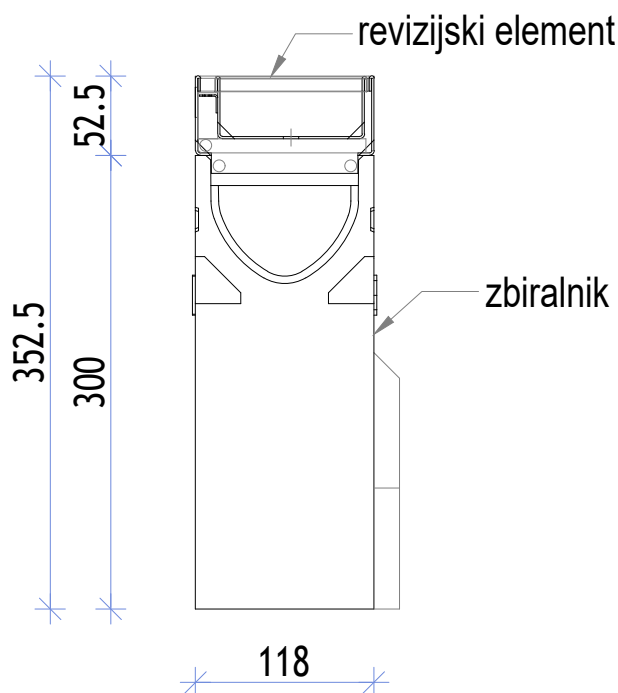

ACO Self Euroline 2.0  
z nastavkom z rego višine 4,0 cm

ACO Self Euroline 2.0 zbiralnik  
z revizijskim elementom z rego višine 4,0 cm

ACO gradbeni elementi, zastopanje d.o.o.

Obrtniška 9, SI-3240 Šmarje pri Jelšah  
Tel.: 03/817 18 80  
Fax.: 03/817 18 82  
E-pošta: info@aco.si

dokument:

št. detajla:

1

Tip dokumenta:

narisal:

pregledal:

projekcija: ISO-E

merilo:

1:5

Risba:

Prikaz višin kanalet ACO Self Euroline 2.0 v kombinaciji z nastavkom z rego višine 4,0 cm

Kopiranje, distribucija in uporaba tega dokumenta kot tudi pogovarjanje o vsebini le-tega z nepooblaščenimi osebam je prepovedana. Kršitelji bodo odgovorni za plačilo povzročene škode.  
Vse pravice pridržane za izdane patente in dizajn. Upoštevati avtorske pravice po ISO 16016.