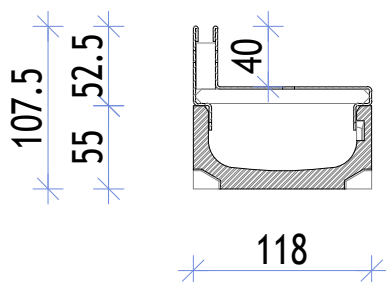

ACO Self Euroline 2.0 nizekoprofilna kanaleta
z nastavkom z rego višine 4,0 cm

ACO Self Euroline 2.0 nizekoprofilna kanaleta
z nastavkom z rego višine 6,5 cm

ACO Self Euroline 2.0 nizekoprofilna kanaleta
z nastavkom z rego višine 10,5 cm

projekcija: ISO-E

merilo:

1:5

Risba:

Prikaz višin nizekoprofilnih kanalet ACO Self Euroline 2.0 v kombinaciji z nastavki z regami

Kopiranje, distribucija in uporaba tega dokumenta kot tudi pogovarjanje o vsebini le-tega z nepooblaščenimi osebam je prepovedana. Kršitelji bodo odgovorni za plačilo povzročene škode.
Vse pravice pridržane za izdane patente in dizajn. Upoštevati avtorske pravice po ISO 16016.