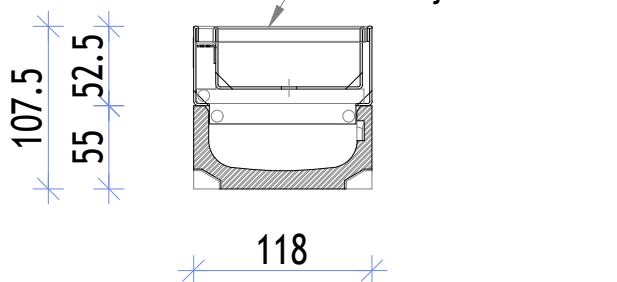

ACO Self Euroline 2.0 nizekoprofilna kanaleta
z nastavkom z rego višine 4,0 cm

ACO Self Euroline 2.0 nizekoprofilna kanaleta
z nastavkom z rego višine 6,5 cm

ACO Self Euroline 2.0 nizekoprofilna kanaleta
z nastavkom z rego višine 10,5 cm

projekcija: ISO-E

merilo:

1:5

Risba:

Prikaz višin nizekoprofilnih kanalet ACO Self Euroline 2.0 v kombinaciji z nastavki z regami

Kopiranje, distribucija in uporaba tega dokumenta kot tudi pogovarjanje o vsebini le-tega z nepooblaščenimi osebam je prepovedana. Kršitelji bodo odgovorni za plačilo povzročene škode.
Vse pravice pridržane za izdane patente in dizajn. Upoštevati avtorske pravice po ISO 16016.