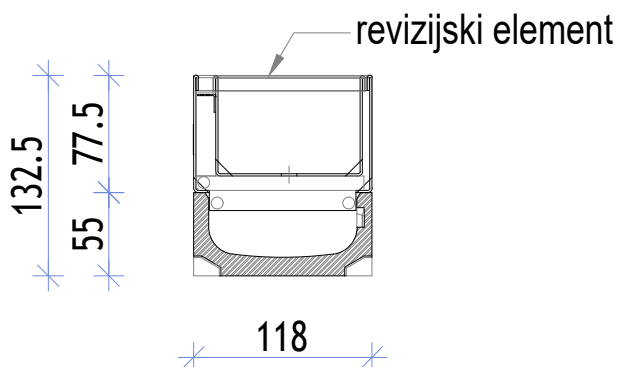

ACO Self Euroline 2.0 nizekoprofilna kanaleta
z nastavkom z rego višine 4,0 cm

ACO Self Euroline 2.0 nizekoprofilna kanaleta
z nastavkom z rego višine 6,5 cm

ACO Self Euroline 2.0 nizekoprofilna kanaleta
z nastavkom z rego višine 10,5 cm

projekcija: ISO-E

merilo:

1:5

Risba:

Prikaz višin nizekoprofilnih kanalet ACO Self Euroline 2.0 v kombinaciji z nastavki z regami

Kopiranje, distribucija in uporaba tega dokumenta kot tudi pogovarjanje o vsebini le-tega z nepooblaščenimi osebam je prepovedana. Kršitelji bodo odgovorni za plačilo povzročene škode.
Vse pravice pridržane za izdane patente in dizajn. Upoštevati avtorske pravice po ISO 16016.