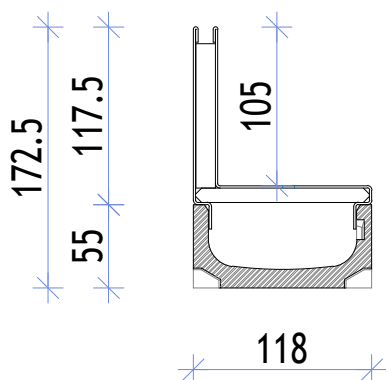

ACO Self Euroline 2.0 nizekoprofilna kanaleta
z nastavkom z rego višine 4,0 cm

ACO Self Euroline 2.0 nizekoprofilna kanaleta
z nastavkom z rego višine 6,5 cm

ACO Self Euroline 2.0 nizekoprofilna kanaleta
z nastavkom z rego višine 10,5 cm

projekcija: ISO-E

merilo:

1:5

Risba:

Prikaz višin nizekoprofilnih kanalet ACO Self Euroline 2.0 v kombinaciji z nastavki z regami

Kopiranje, distribucija in uporaba tega dokumenta kot tudi pogovarjanje o vsebini le-tega z nepooblaščenimi osebam je prepovedana. Kršitelji bodo odgovorni za plačilo povzročene škode.
Vse pravice pridržane za izdane patente in dizajn. Upoštevati avtorske pravice po ISO 16016.