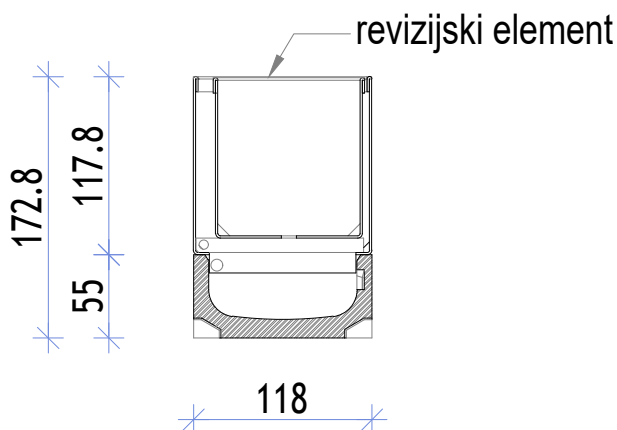

ACO Self Euroline 2.0 nizekoprofilna kanaleta
z nastavkom z rego višine 4,0 cm

ACO Self Euroline 2.0 nizekoprofilna kanaleta
z nastavkom z rego višine 6,5 cm

ACO Self Euroline 2.0 nizekoprofilna kanaleta
z nastavkom z rego višine 10,5 cm

projekcija: ISO-E

merilo:

1:5

Risba:

Prikaz višin nizekoprofilnih kanalet ACO Self Euroline 2.0 v kombinaciji z nastavki z regami

Kopiranje, distribucija in uporaba tega dokumenta kot tudi pogovarjanje o vsebini le-tega z nepooblaščenimi osebam je prepovedana. Kršitelji bodo odgovorni za plačilo povzročene škode.
Vse pravice pridržane za izdane patente in dizajn. Upoštevati avtorske pravice po ISO 16016.