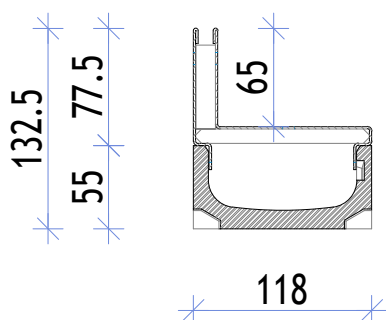

ACO Self Euroline 2.0 nizekoprofilna kanaleta
z nastavkom z rego višine 4,0 cm

ACO Self Euroline 2.0 nizekoprofilna kanaleta
z nastavkom z rego višine 6,5 cm

ACO Self Euroline 2.0 nizekoprofilna kanaleta
z nastavkom z rego višine 10,5 cm

projekcija: ISO-E

merilo:

1:5

Risba:

Prikaz višin nizekoprofilnih kanalet ACO Self Euroline 2.0 v kombinaciji z nastavki z regami

Kopiranje, distribucija in uporaba tega dokumenta kot tudi pogovarjanje o vsebini le-tega z nepooblaščenimi osebam je prepovedana. Kršitelji bodo odgovorni za plačilo povzročene škode.
Vse pravice pridržane za izdane patente in dizajn. Upoštevati avtorske pravice po ISO 16016.