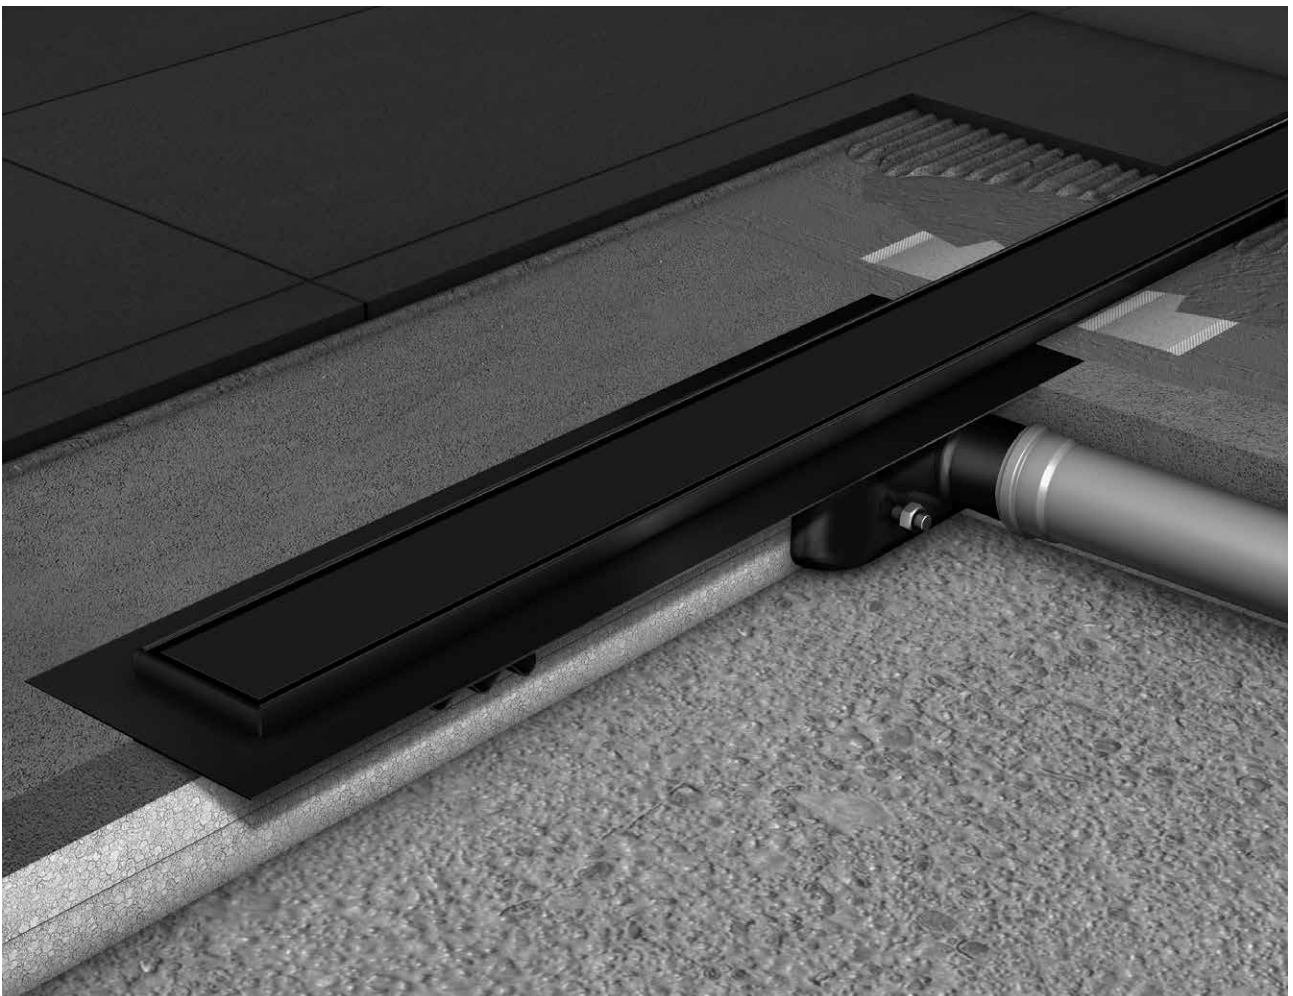

ACO ShowerDrain

NOVOST

ACO ShowerDrain C - Blackline

Črna, vedno elegantna, brezčasna in moderna.

www.aco.si

ACO ShowerDrain C - Blackline

Kopalnica, prostor namenjen vzdrževanju osebne higiene, ki pa še zdaleč ni samo to. Kopalnice so vse bolj oblikovane v sproščujoč kotic za nego in sprostitev. Odlagalne površine, umivalnik, kad ali prha vse bolj odražajo osebno noto lastnika kopalnice, ki med opremljanjem izbira dizajnerske rešitve za svojo kopalnico. Z novostjo na tržišču ACO ShowerDrain BlackLine kanaleta sledimo trendu opremljanja kopalnic s keramiko, armaturami, pohištvom in ostalimi dodatki v črni barvi.

V celoti izstavljiva in razstavljiva protismradna zapora (sifon) omogoča enostavno čiščenje.

Tuš kanaleta iz nerjavečega jekla

	Opis	Dimenzije			Št. art.	EUR brez DDV	
		L1 [mm]	L2 [mm]	B [mm]			
Vgradna višina: 65 mm. Vodni stolpec 30 mm. Horizontalni iztok DN 50.							
		<ul style="list-style-type: none"> ■ Črna, mat izvedba ■ Komplet: kanaleta z rešetko Massive ■ Horizontalna prirobnica 	685	745	130	446222	369,00
			785	845	130	446223	379,00
			885	945	130	446224	389,00