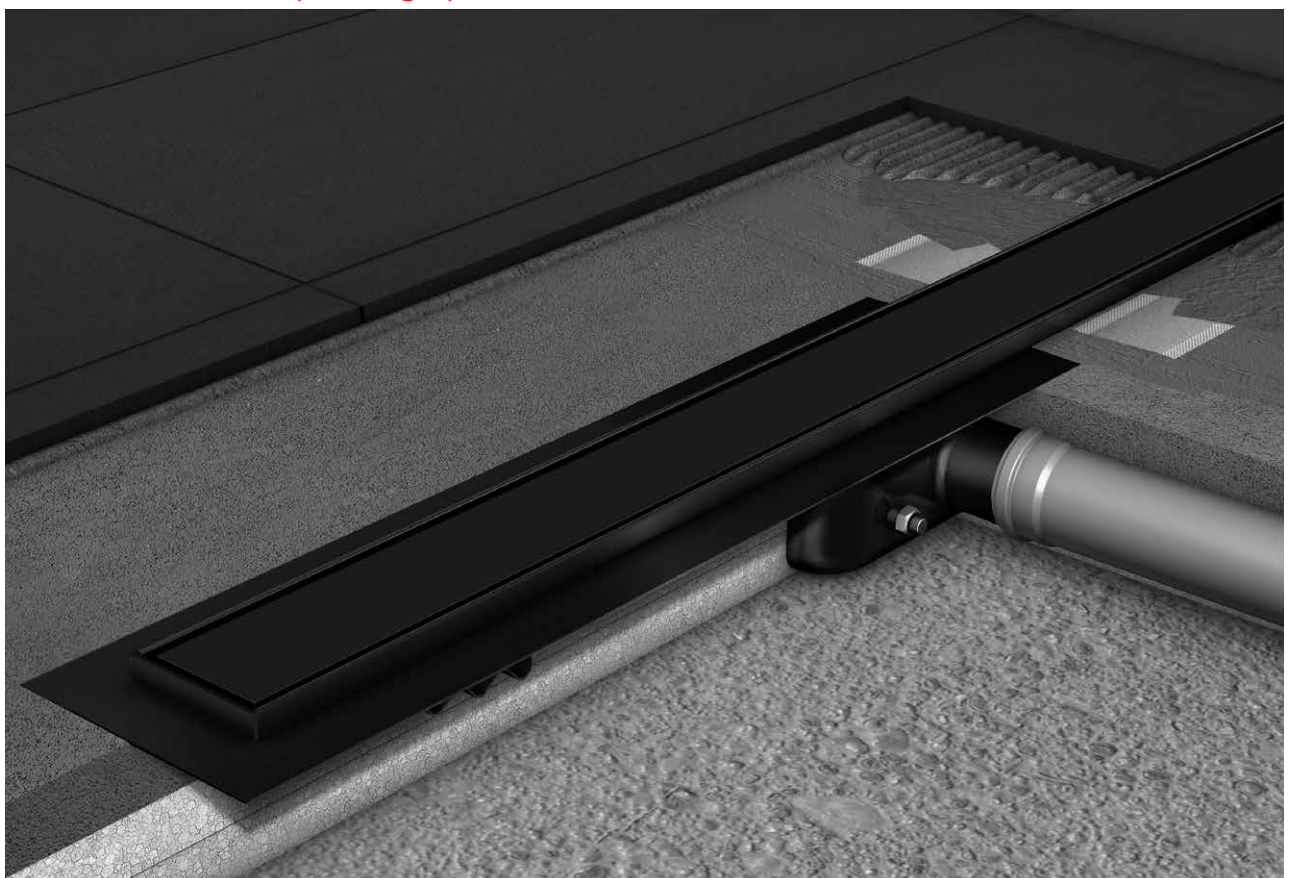

NOVO

ACO ShowerDrain C - Blackline

Črna, vedno elegantna, brezčasna in moderna.

ACO ShowerDrain C - Blackline

Kopalnica, prostor namenjen vzdrževanju osebne higiene, ki pa še zdaleč ni samo to.

Kopalnice so vse bolj oblikovane v sproščujoč kotic za nego in sprostitev. Odlagalne površine, umivalnik, kad ali prha vse bolj odražajo osebno noto lastnika kopalnice, ki med opremljanjem izbira dizajnerske rešitve za svojo kopalnico. Z novostjo na tržišču ACO ShowerDrain BlackLine kanaleta sledimo trendu opremljanja kopalnic s keramiko, armaturami, pohištvom in ostalimi dodatki v črni barvi.

V celoti izstavljava in razstavljava protismradna zapora (sifon) omogoča enostavno čiščenje.

Tuš kanaleta iz nerjavečega jekla

Izdelek	Opis	Dimenzije			Art. št.	Cena [EUR]
		L1 [mm]	L2 [mm]	B [mm]		
Vgradna višina: 69 mm. Vodni stolpec 30 mm. Horizontalni iztok DN 50.						
	■ Črna, mat izvedba	685	754	130	9010.91.08	387,50
	■ Komplet: kanaleta z rešetko Massive	785	845	130	9010.91.09	398,00
	■ Horizontalna prirobnica	885	945	130	9010.91.10	408,50
		985	1045	130	9010.91.11	419,00