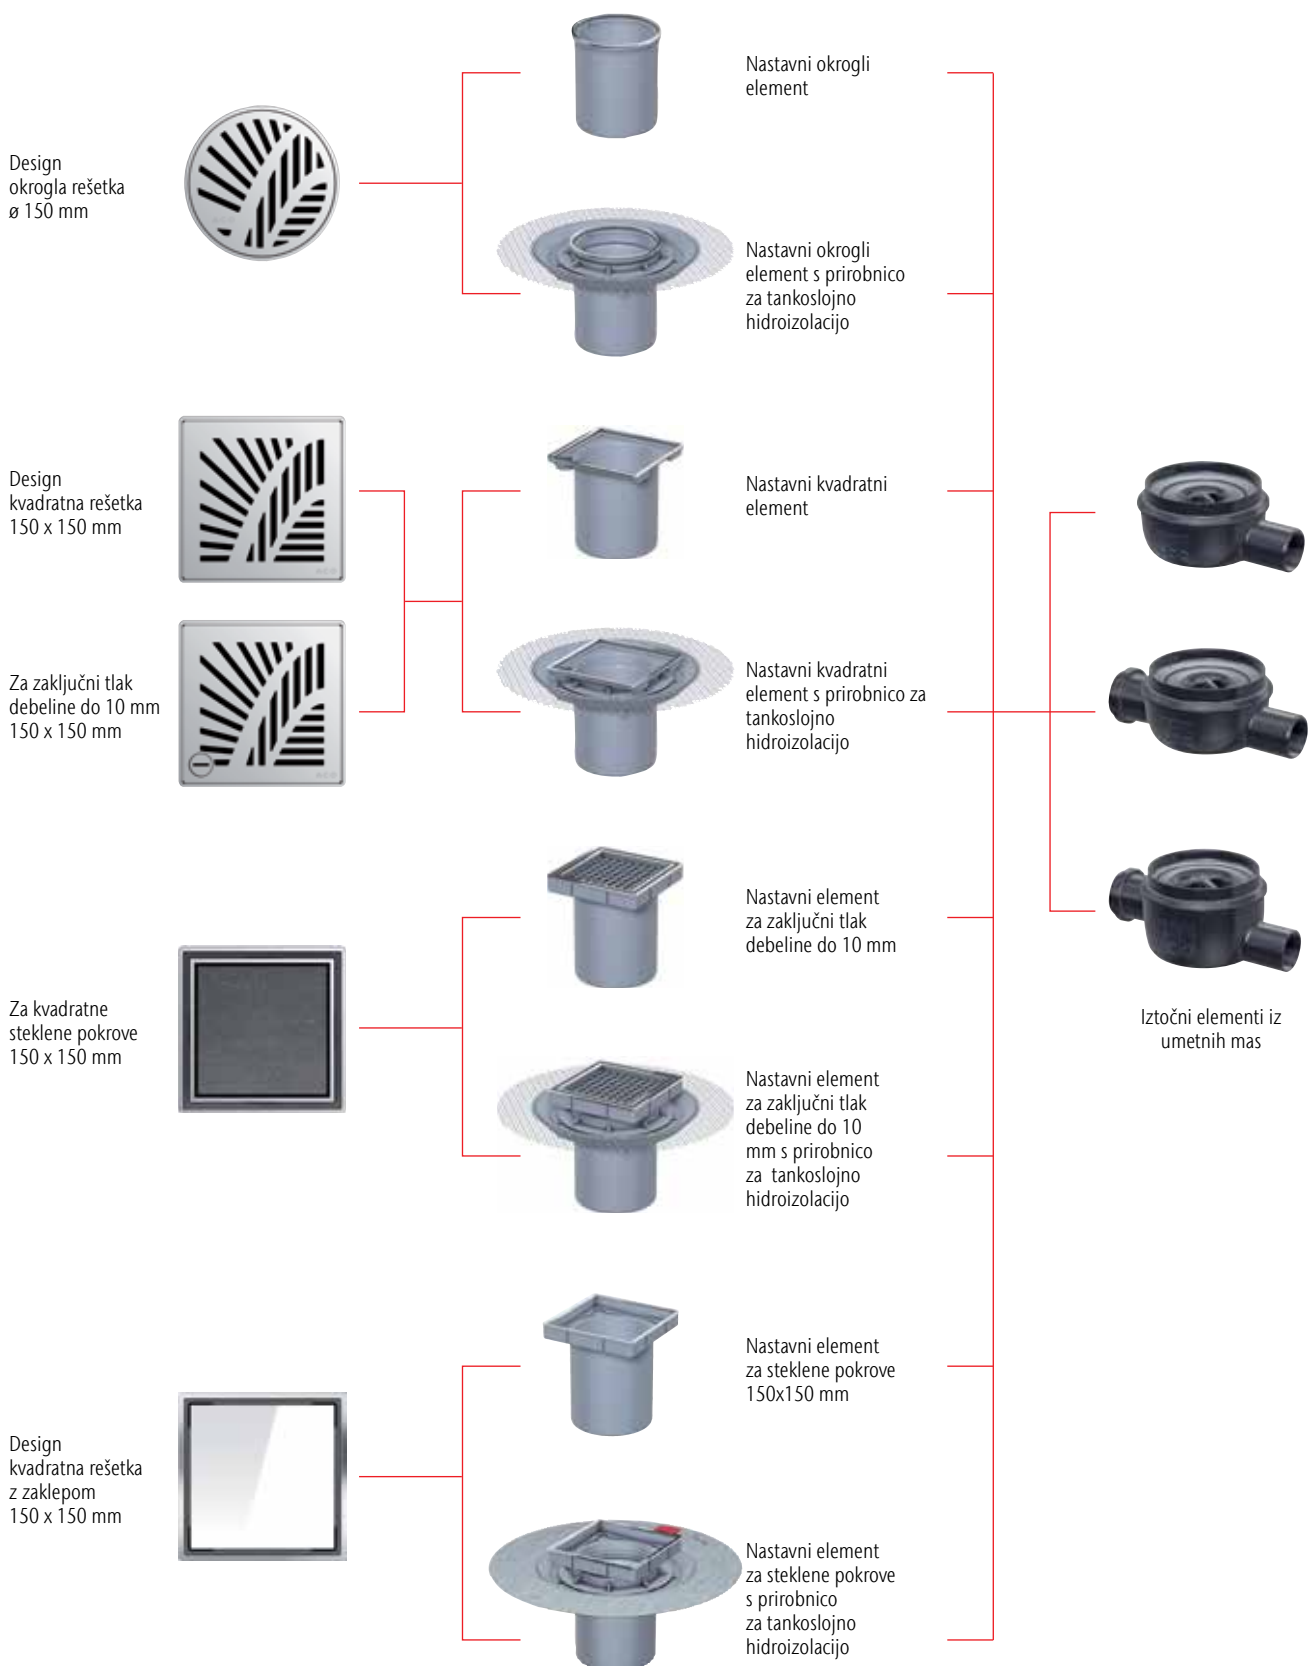

ACO ShowerDrain

Easyflow kopalniški požiralnik

ACO ShowerDrain Easyflow kopalniški požiralnik – Pregled sistema

ACO ShowerDrain Easyflow kopalniški požiralnik – Iztočni element

Talni požiralniki ACO iz umetnih mas se lahko glede na individualne potrebe kombinirajo z različnimi nastavnimi elementi v kvadratni ali okrogli izvedbi – po želji z ali brez tankoslojne prirobnice. Namenjeni so za vgradnjo v zaseb-

nih in javnih prostorih, kjer so potrebe po učinkovitem in funkcionalnem odvodnjavanju. Demontaža protismradne zapore (sifon) omogoča temeljito čiščenje požiralnika in ohranjanje higiene.

Izdelek	Naziv	Opis	Art. št.
	Iztočni element iz umetne mase	<ul style="list-style-type: none"> ■ Horizontalni iztok DN 50 ■ Sifon z višino vodnega stolpca 50 mm ■ Pretok 1,5 l/sek. po SIST EN 1253 ■ H = 102 mm 	2500.05.00
	Iztočni element iz umetne mase	<ul style="list-style-type: none"> ■ Stranski dotok DN 50 ■ Horizontalni iztok DN 50 ■ Sifon z višino vodnega stolpca 50 mm ■ Pretok 1,5 l/sek. po SIST EN 1253 ■ H = 102 mm 	2500.00.00
	Iztočni element iz umetne mase	<ul style="list-style-type: none"> ■ Vertikalni iztok DN 50 ■ Sifon z višino vodnega stolpca 50 mm ■ Pretok 1,6 l/sek. po SIST EN 1253 ■ H = 114 mm 	2500.55.00
	Iztočni element iz umetne mase	<ul style="list-style-type: none"> ■ Horizontalni iztok DN 50 ■ Sifon z višino vodnega stolpca 30 mm ■ Pretok 0,8 l/sek. po SIST EN 1253 ■ H = 82 mm 	2505.05.00
	Iztočni element iz umetne mase	<ul style="list-style-type: none"> ■ Stranski dotok DN 50 ■ Horizontalni iztok DN 50 ■ Sifon z višino vodnega stolpca 30 mm ■ Pretok 0,8 l/sek. po SIST EN 1253 ■ H = 82 mm 	2505.00.00
	Prirobnica	<ul style="list-style-type: none"> ■ Za vpenjanje debeloslojne hidroizolacije 	2040.00.02
	Podaljšek	<ul style="list-style-type: none"> ■ Podaljšek za Easyflow 	2040.00.00
	Tankoslojna prirobnica	<ul style="list-style-type: none"> ■ Tankoslojna prirobnica za hidroizolacijo ■ Za Easyflow požiralnike; teža = 0,2 kg 	2040.00.01