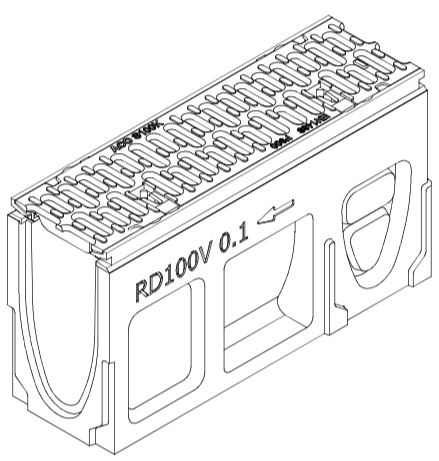

Lastklasse	Typ	Art.-Nr.	
		antracyt	natural
F 900	0.0	135002	10763

Revi	H [mm]	Art.-Nr.
Typ 0.1	275	10775
Typ 0.2	275	10778

Art.-Nr.	
anthrazit	natur
10782	10781

Art.-Nr.	
anthrazit	natur
10785	10784

Einlaufkasten	Art.-Nr.
DN/OD 110	10769
DN/OD 160	10772