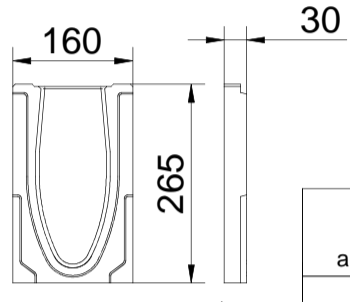

Lastklasse	Typ	Art.-Nr.	
		antracyt	natural
F 900	0.0	135002	10763

Revi	H [mm]	Art.-Nr.
Typ 0.1	275	10775
Typ 0.2	275	10778

Art.-Nr.	
anthrazit	natur
10782	10781

Art.-Nr.	
anthrazit	natur
10785	10784

Einlaufkasten	Art.-Nr.
DN/OD 110	10769
DN/OD 160	10772