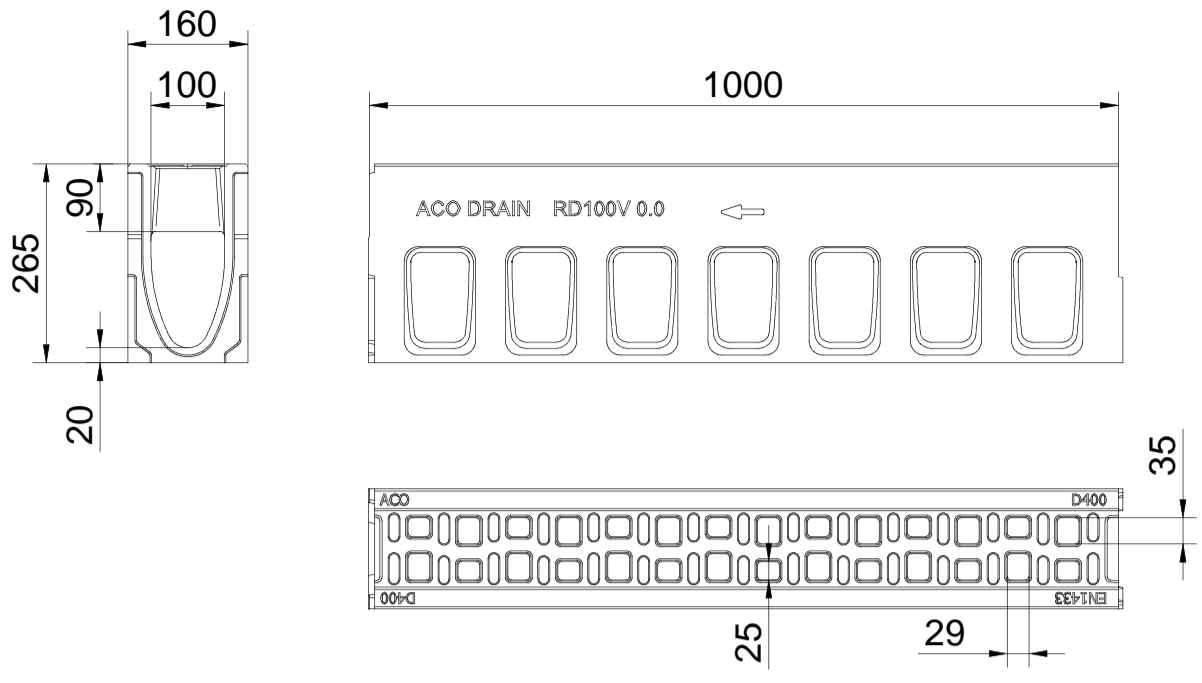

Lastklasse	Typ	Art.-Nr.	
		antracyt	natural
F 900	0.0	135002	10763

Revi	H [mm]	Art.-Nr.
Typ 0.1	275	10775
Typ 0.2	275	10778

Art.-Nr.	
anthrazit	natur
10782	10781

Art.-Nr.	
anthrazit	natur
10785	10784

Einlaufkasten	Art.-Nr.
DN/OD 110	10769
DN/OD 160	10772