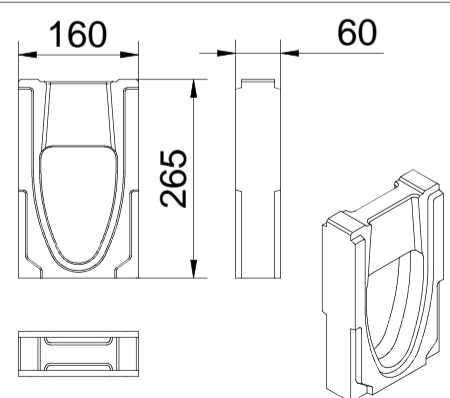

Art.-Nr.	
anthrazit	natur
10791	10790

Linienentwässerung
Monoblock RD 100V

ACO ACO Elementy Budowlane Sp. z o. o.
Łajski, ul. Fabryczna 5 Tel.: 0-48 22 76 70 500
05-119 Legionowo Fax: 0-48 22 76 70 513