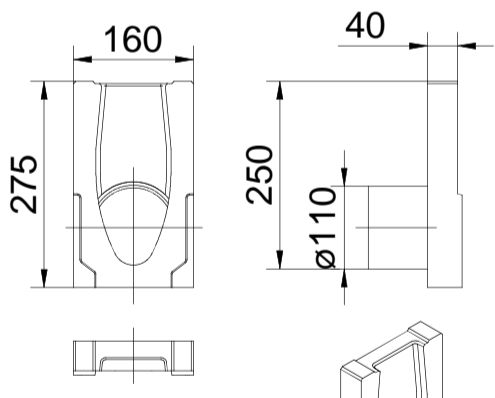

Lastklasse	Typ	Art.-Nr.	
		antracyt	natural
F 900	0.0	135002	10763

Revi	H [mm]	Art.-Nr.
Typ 0.1	275	10775
Typ 0.2	275	10778

Art.-Nr.	
anthrazit	natur
10782	10781

Art.-Nr.	
anthrazit	natur
10785	10784

Einlaufkasten	Art.-Nr.
DN/OD 110	10769
DN/OD 160	10772