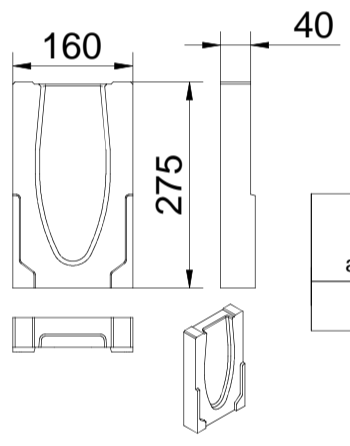

Lastklasse	Typ	Art.-Nr.	
		antracyt	natural
F 900	0.0	135002	10763

Revi	H [mm]	Art.-Nr.
Typ 0.1	275	10775
Typ 0.2	275	10778

Art.-Nr.	
anthrazit	natur
10782	10781

Art.-Nr.	
anthrazit	natur
10785	10784

Einlaufkasten	Art.-Nr.
DN/OD 110	10769
DN/OD 160	10772