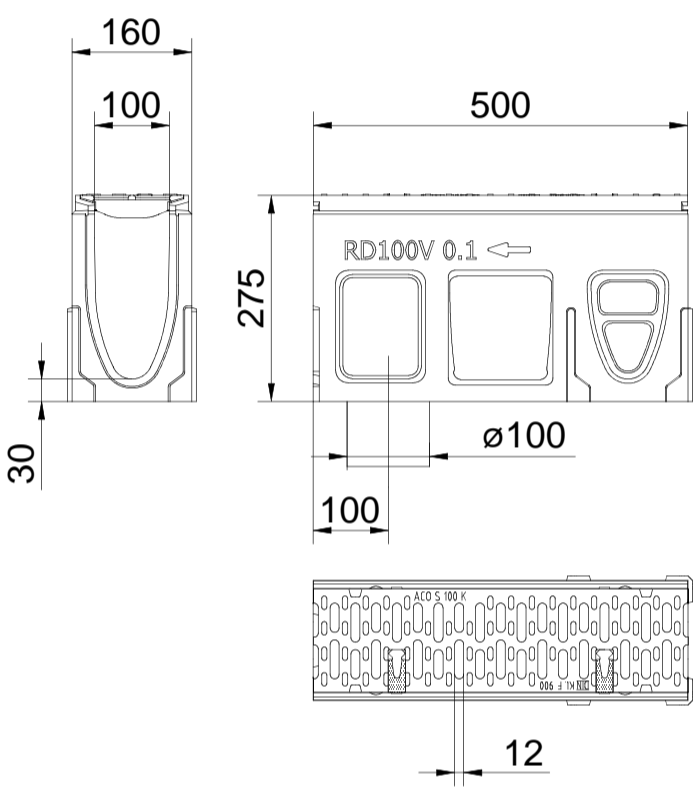

Lastklasse	Typ	Art.-Nr.	
		antracyt	natural
F 900	0.0	135002	10763

Revi	H [mm]	Art.-Nr.
Typ 0.1	275	10775
Typ 0.2	275	10778

Art.-Nr.	
anthrazit	natur
10782	10781

Art.-Nr.	
anthrazit	natur
10785	10784

Einlaufkasten	Art.-Nr.
DN/OD 110	10769
DN/OD 160	10772