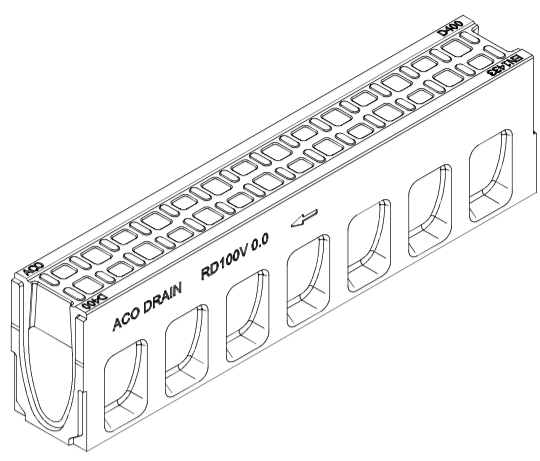

Lastklasse	Typ	Art.-Nr.	
		antracyt	natural
F 900	0.0	135002	10763

Revi	H [mm]	Art.-Nr.
Typ 0.1	275	10775
Typ 0.2	275	10778

Art.-Nr.	
anthrazit	natur
10782	10781

Art.-Nr.	
anthrazit	natur
10785	10784

Einlaufkasten	Art.-Nr.
DN/OD 110	10769
DN/OD 160	10772