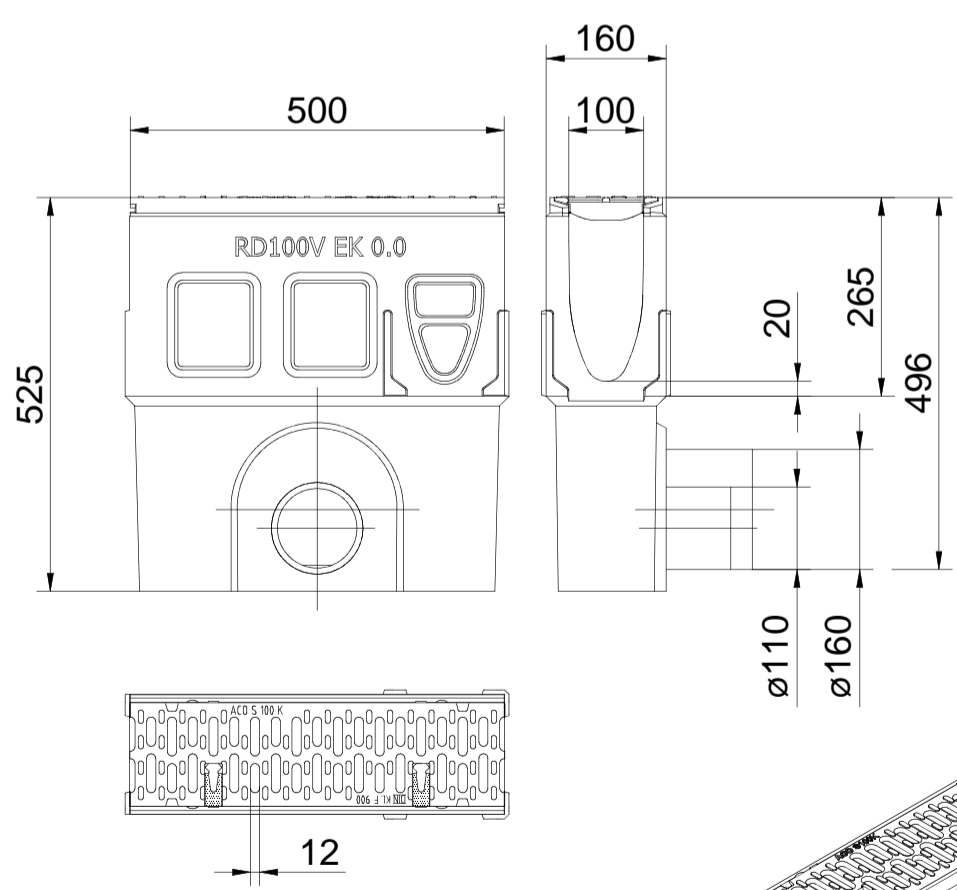

Lastklasse	Typ	Art.-Nr.	
		antracyt	natural
F 900	0.0	135002	10763

Revi	H [mm]	Art.-Nr.
Typ 0.1	275	10775
Typ 0.2	275	10778

Art.-Nr.	
anthrazit	natur
10782	10781

Art.-Nr.	
anthrazit	natur
10785	10784

Einlaufkasten	Art.-Nr.
DN/OD 110	10769
DN/OD 160	10772