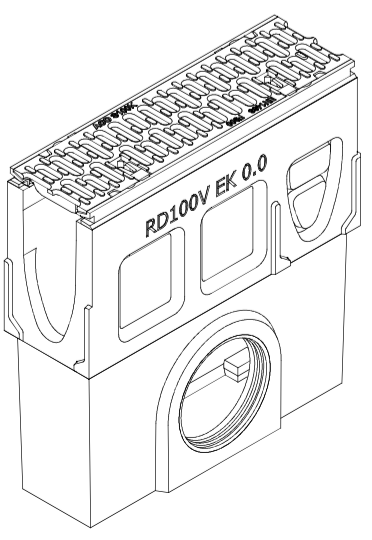

Lastklasse	Typ	Art.-Nr.	
		antracyt	natural
F 900	0.0	135002	10763

Revi	H [mm]	Art.-Nr.
Typ 0.1	275	10775
Typ 0.2	275	10778

Art.-Nr.	
anthrazit	natur
10782	10781

Art.-Nr.	
anthrazit	natur
10785	10784

Einlaufkasten	Art.-Nr.
DN/OD 110	10769
DN/OD 160	10772