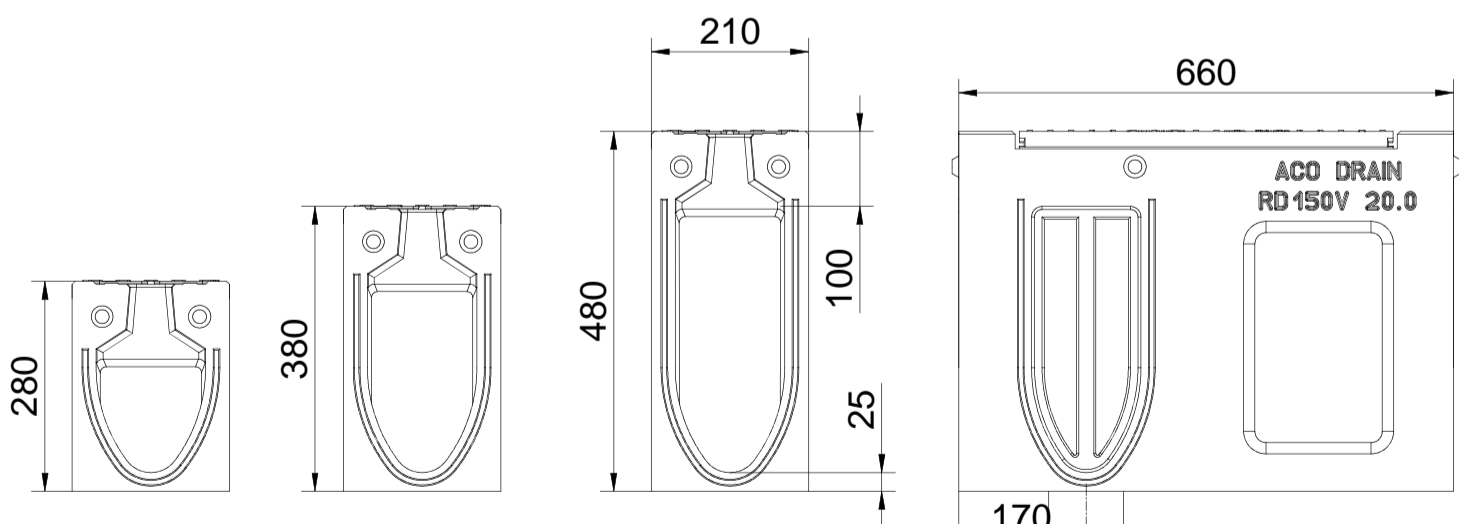

| Lastklasse | Typ  | H [mm] | Art.-Nr.  |        |
|------------|------|--------|-----------|--------|
|            |      |        | anthrazit | natur  |
| F 900      | 0.0  | 280    | 135003    | 130073 |
| F 900      | 10.0 | 380    | 135004    | 130074 |
| F 900      | 20.0 | 480    | 135005    | 130075 |

| Einlaufkasten | Typ  | Art.-Nr. |        |
|---------------|------|----------|--------|
|               |      | antracyt | natur  |
| Oberteil      | 0.0  | 130132   | 130082 |
| Oberteil      | 10.0 | 130133   | 130083 |
| Oberteil      | 20.0 | 130134   | 130084 |
| Unterteil     | Ø160 | 10935    |        |
| Unterteil     | Ø200 | 10936    |        |

| Revi     | H [mm] | Art.-Nr.  |        |
|----------|--------|-----------|--------|
|          |        | anthrazit | natur  |
| Typ 0.1  | 280    | 130126    | 130076 |
| Typ 10.1 | 380    | 130127    | 130077 |
| Typ 20.1 | 480    | 130128    | 130078 |

| Typ  | Art.-Nr.  |        |
|------|-----------|--------|
|      | anthrazit | natur  |
| 0.0  | 130135    | 130085 |
| 10.0 | 130136    | 130086 |
| 20.0 | 130137    | 130087 |

| Revi     | H [mm] | Art.-Nr.  |        |
|----------|--------|-----------|--------|
|          |        | anthrazit | natur  |
| Typ 0.2  | 280    | 130129    | 130079 |
| Typ 10.2 | 380    | 130130    | 130080 |
| Typ 20.3 | 480    | 130131    | 130081 |