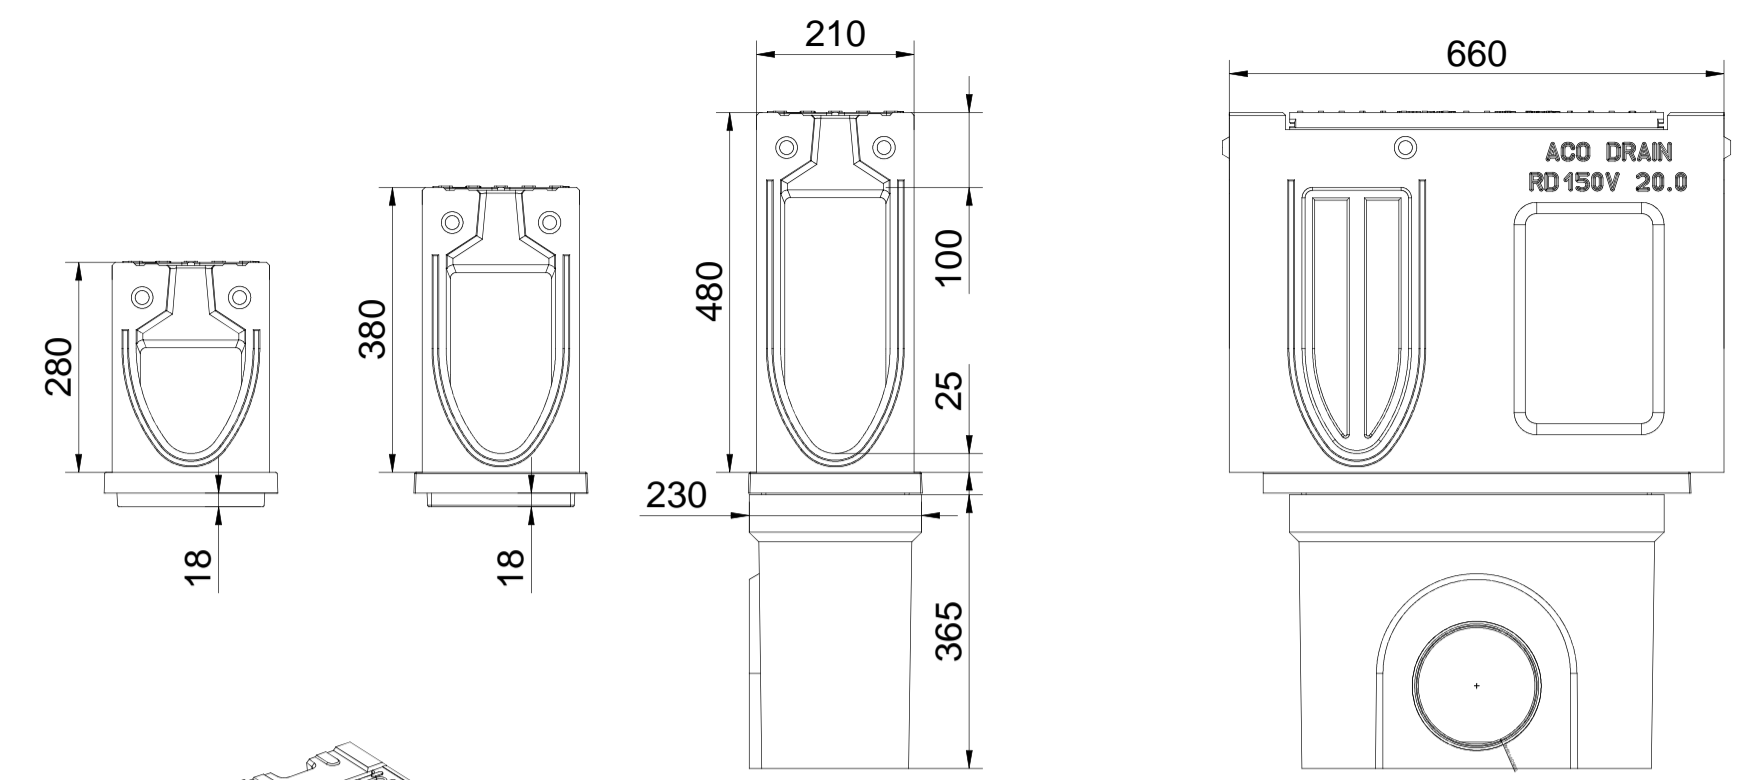

| Lastklasse | Typ  | H [mm] | Art.-Nr.  |        |
|------------|------|--------|-----------|--------|
|            |      |        | anthrazit | natur  |
| F 900      | 0.0  | 280    | 135003    | 130073 |
| F 900      | 10.0 | 380    | 135004    | 130074 |
| F 900      | 20.0 | 480    | 135005    | 130075 |

| Einlaufkasten | Typ  | Art.-Nr. |        |
|---------------|------|----------|--------|
|               |      | antracyt | natur  |
| Oberteil      | 0.0  | 130132   | 130082 |
| Oberteil      | 10.0 | 130133   | 130083 |
| Oberteil      | 20.0 | 130134   | 130084 |
| Unterteil     | Ø160 | 10935    |        |
| Unterteil     | Ø200 | 10936    |        |

| Revi     | H [mm] | Art.-Nr.  |        |
|----------|--------|-----------|--------|
|          |        | anthrazit | natur  |
| Typ 0.1  | 280    | 130126    | 130076 |
| Typ 10.1 | 380    | 130127    | 130077 |
| Typ 20.1 | 480    | 130128    | 130078 |

| Typ  | Art.-Nr.  |        |
|------|-----------|--------|
|      | anthrazit | natur  |
| 0.0  | 130135    | 130085 |
| 10.0 | 130136    | 130086 |
| 20.0 | 130137    | 130087 |

| Revi     | H [mm] | Art.-Nr.  |        |
|----------|--------|-----------|--------|
|          |        | anthrazit | natur  |
| Typ 0.2  | 280    | 130129    | 130079 |
| Typ 10.2 | 380    | 130130    | 130080 |
| Typ 20.3 | 480    | 130131    | 130081 |