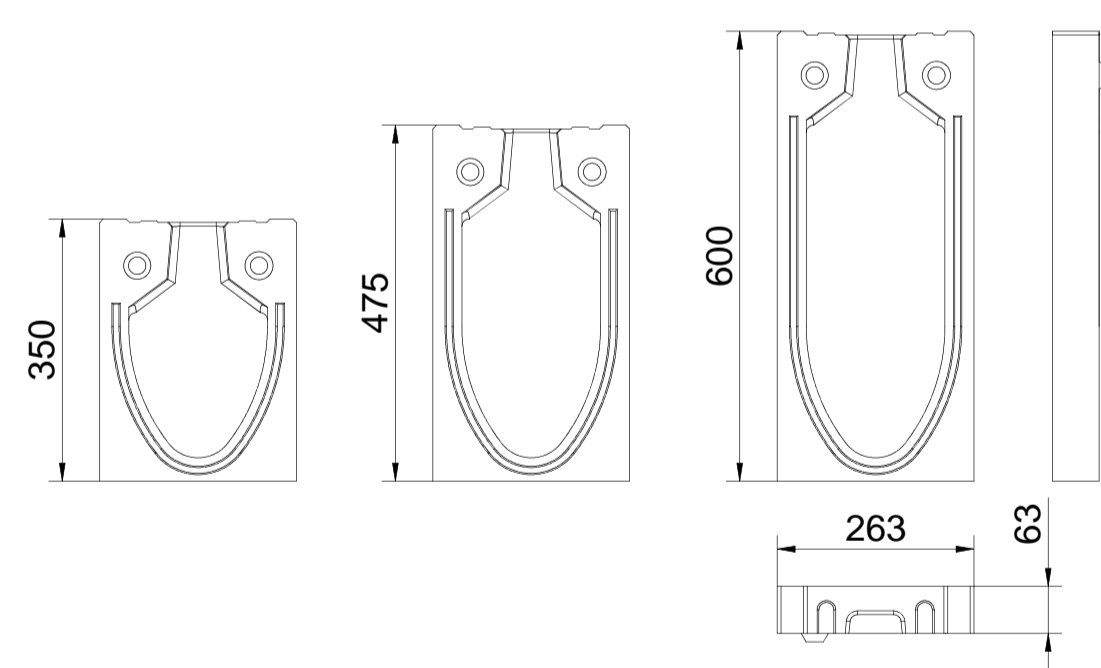

| Lastklasse | Typ  | H [mm] | Art.-Nr.  |        |
|------------|------|--------|-----------|--------|
|            |      |        | anthrazit | natur  |
| F 900      | 0.0  | 280    | 135003    | 130073 |
| F 900      | 10.0 | 380    | 135004    | 130074 |
| F 900      | 20.0 | 480    | 135005    | 130075 |

| Einlaufkasten | Typ  | Art.-Nr. |        |
|---------------|------|----------|--------|
|               |      | antracyt | natur  |
| Oberteil      | 0.0  | 130132   | 130082 |
| Oberteil      | 10.0 | 130133   | 130083 |
| Oberteil      | 20.0 | 130134   | 130084 |
| Unterteil     | Ø160 | 10935    |        |
| Unterteil     | Ø200 | 10936    |        |

| Revi     | H [mm] | Art.-Nr.  |        |
|----------|--------|-----------|--------|
|          |        | anthrazit | natur  |
| Typ 0.1  | 280    | 130126    | 130076 |
| Typ 10.1 | 380    | 130127    | 130077 |
| Typ 20.1 | 480    | 130128    | 130078 |

| Typ  | Art.-Nr.  |        |
|------|-----------|--------|
|      | anthrazit | natur  |
| 0.0  | 130135    | 130085 |
| 10.0 | 130136    | 130086 |
| 20.0 | 130137    | 130087 |

| Revi     | H [mm] | Art.-Nr.  |        |
|----------|--------|-----------|--------|
|          |        | anthrazit | natur  |
| Typ 0.2  | 280    | 130129    | 130079 |
| Typ 10.2 | 380    | 130130    | 130080 |
| Typ 20.3 | 480    | 130131    | 130081 |