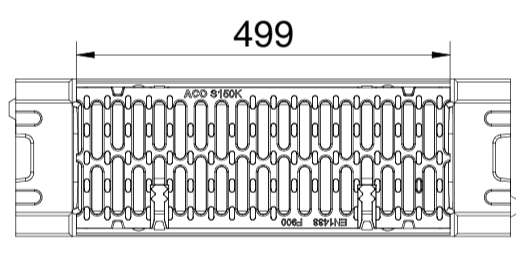

| Lastklasse | Typ  | H [mm] | Art.-Nr.  |        |
|------------|------|--------|-----------|--------|
|            |      |        | anthrazit | natur  |
| F 900      | 0.0  | 280    | 135003    | 130073 |
| F 900      | 10.0 | 380    | 135004    | 130074 |
| F 900      | 20.0 | 480    | 135005    | 130075 |

| Einlaufkasten | Typ  | Art.-Nr. |        |
|---------------|------|----------|--------|
|               |      | antracyt | natur  |
| Oberteil      | 0.0  | 130132   | 130082 |
| Oberteil      | 10.0 | 130133   | 130083 |
| Oberteil      | 20.0 | 130134   | 130084 |
| Unterteil     | Ø160 | 10935    |        |
| Unterteil     | Ø200 | 10936    |        |

| Revi     | H [mm] | Art.-Nr.  |        |
|----------|--------|-----------|--------|
|          |        | anthrazit | natur  |
| Typ 0.1  | 280    | 130126    | 130076 |
| Typ 10.1 | 380    | 130127    | 130077 |
| Typ 20.1 | 480    | 130128    | 130078 |

| Typ  | Art.-Nr.  |        |
|------|-----------|--------|
|      | anthrazit | natur  |
| 0.0  | 130135    | 130085 |
| 10.0 | 130136    | 130086 |
| 20.0 | 130137    | 130087 |

| Revi     | H [mm] | Art.-Nr.  |        |
|----------|--------|-----------|--------|
|          |        | anthrazit | natur  |
| Typ 0.2  | 280    | 130129    | 130079 |
| Typ 10.2 | 380    | 130130    | 130080 |
| Typ 20.3 | 480    | 130131    | 130081 |