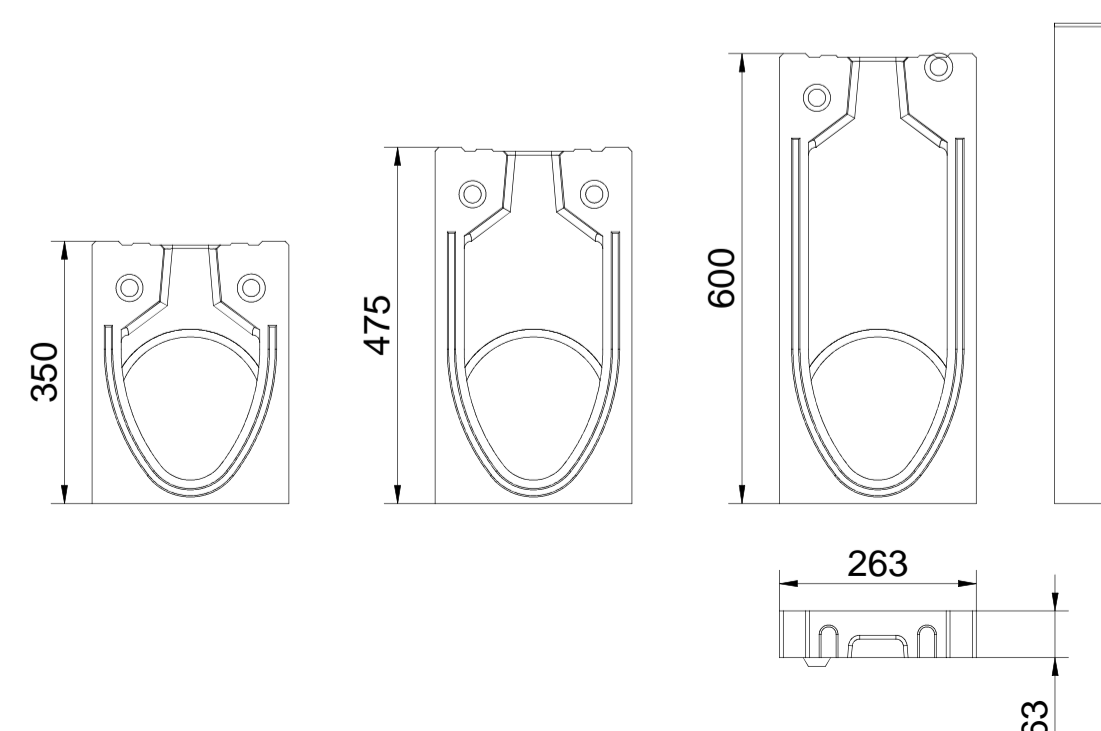

| Einlaufkasten | Typ  | Art.-Nr. |        |
|---------------|------|----------|--------|
|               |      | antracyt | natur  |
| Oberteil      | 0.0  | 130132   | 130082 |
| Oberteil      | 10.0 | 130133   | 130083 |
| Oberteil      | 20.0 | 130134   | 130084 |
| Unterteil     | Ø160 | 10935    |        |
| Unterteil     | Ø200 | 10936    |        |

| Revi     | H [mm] | Art.-Nr.  |        |
|----------|--------|-----------|--------|
|          |        | anthrazit | natur  |
| Typ 0.1  | 280    | 130126    | 130076 |
| Typ 10.1 | 380    | 130127    | 130077 |
| Typ 20.1 | 480    | 130128    | 130078 |

| Typ  | Art.-Nr.  |        |
|------|-----------|--------|
|      | anthrazit | natur  |
| 0.0  | 130135    | 130085 |
| 10.0 | 130136    | 130086 |
| 20.0 | 130137    | 130087 |

| Revi     | H [mm] | Art.-Nr.  |        |
|----------|--------|-----------|--------|
|          |        | anthrazit | natur  |
| Typ 0.2  | 280    | 130129    | 130079 |
| Typ 10.2 | 380    | 130130    | 130080 |
| Typ 20.3 | 480    | 130131    | 130081 |