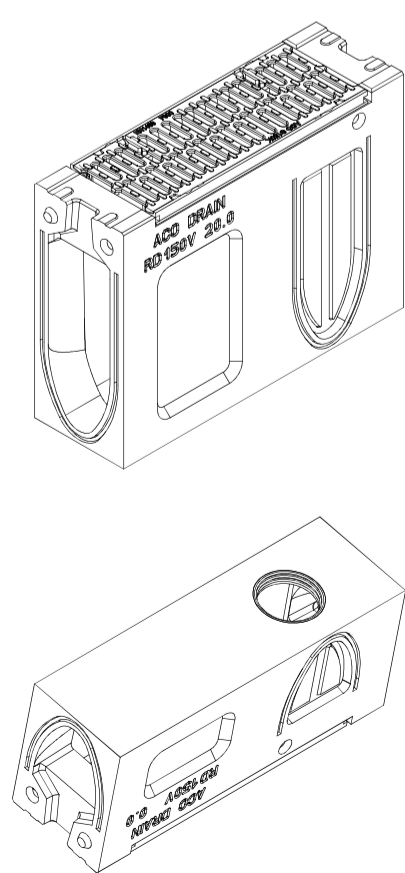

Revi	H [mm]	Art.-Nr.	
		anthrazit	natur
Typ 0.2	280	130129	130079
Typ 10.2	380	130130	130080
Typ 20.3	480	130131	130081