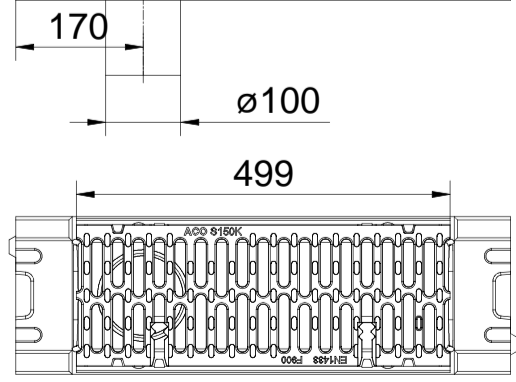

| Lastklasse | Typ  | H [mm] | Art.-Nr.  |        |
|------------|------|--------|-----------|--------|
|            |      |        | anthrazit | natur  |
| F 900      | 0.0  | 280    | 135003    | 130073 |
| F 900      | 10.0 | 380    | 135004    | 130074 |
| F 900      | 20.0 | 480    | 135005    | 130075 |

| Einlaufkasten | Typ  | Art.-Nr. |        |
|---------------|------|----------|--------|
|               |      | antracyt | natur  |
| Oberteil      | 0.0  | 130132   | 130082 |
| Oberteil      | 10.0 | 130133   | 130083 |
| Oberteil      | 20.0 | 130134   | 130084 |
| Unterteil     | Ø160 | 10935    |        |
| Unterteil     | Ø200 | 10936    |        |

| Revi     | H [mm] | Art.-Nr.  |        |
|----------|--------|-----------|--------|
|          |        | anthrazit | natur  |
| Typ 0.1  | 280    | 130126    | 130076 |
| Typ 10.1 | 380    | 130127    | 130077 |
| Typ 20.1 | 480    | 130128    | 130078 |

| Typ  | Art.-Nr.  |        |
|------|-----------|--------|
|      | anthrazit | natur  |
| 0.0  | 130135    | 130085 |
| 10.0 | 130136    | 130086 |
| 20.0 | 130137    | 130087 |

| Revi     | H [mm] | Art.-Nr.  |        |
|----------|--------|-----------|--------|
|          |        | anthrazit | natur  |
| Typ 0.2  | 280    | 130129    | 130079 |
| Typ 10.2 | 380    | 130130    | 130080 |
| Typ 20.3 | 480    | 130131    | 130081 |