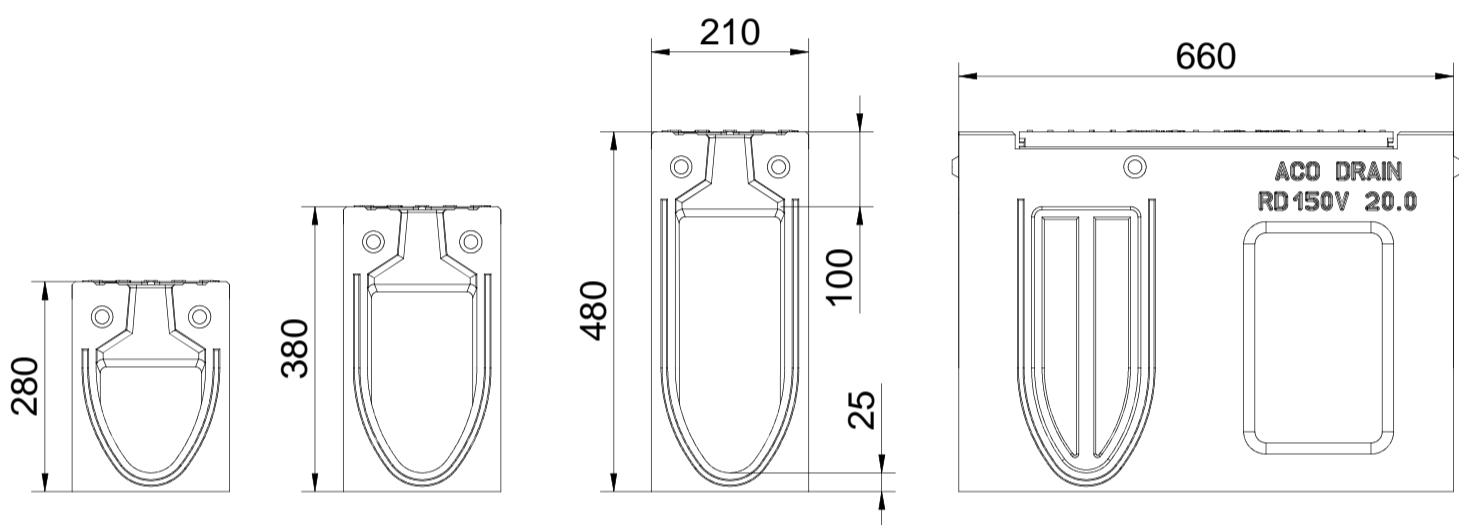

| Lastklasse | Typ  | H [mm] | Art.-Nr.  |        |
|------------|------|--------|-----------|--------|
|            |      |        | anthrazit | natur  |
| F 900      | 0.0  | 280    | 135003    | 130073 |
| F 900      | 10.0 | 380    | 135004    | 130074 |
| F 900      | 20.0 | 480    | 135005    | 130075 |

| Einlaufkasten | Typ  | Art.-Nr. |        |
|---------------|------|----------|--------|
|               |      | antracyt | natur  |
| Oberteil      | 0.0  | 130132   | 130082 |
| Oberteil      | 10.0 | 130133   | 130083 |
| Oberteil      | 20.0 | 130134   | 130084 |
| Unterteil     | Ø160 | 10935    |        |
| Unterteil     | Ø200 | 10936    |        |

| Revi     | H [mm] | Art.-Nr.  |        |
|----------|--------|-----------|--------|
|          |        | anthrazit | natur  |
| Typ 0.1  | 280    | 130126    | 130076 |
| Typ 10.1 | 380    | 130127    | 130077 |
| Typ 20.1 | 480    | 130128    | 130078 |

| Typ  | Art.-Nr.  |        |
|------|-----------|--------|
|      | anthrazit | natur  |
| 0.0  | 130135    | 130085 |
| 10.0 | 130136    | 130086 |
| 20.0 | 130137    | 130087 |

| Revi     | H [mm] | Art.-Nr.  |        |
|----------|--------|-----------|--------|
|          |        | anthrazit | natur  |
| Typ 0.2  | 280    | 130129    | 130079 |
| Typ 10.2 | 380    | 130130    | 130080 |
| Typ 20.3 | 480    | 130131    | 130081 |