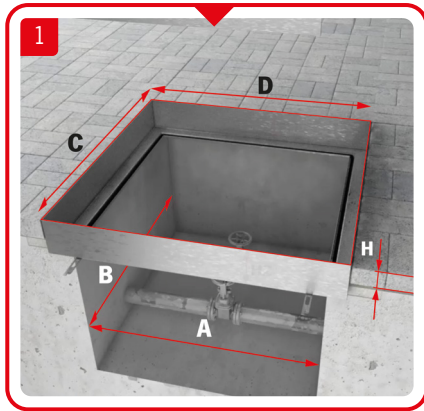

Installation manual

ACO Access Covers

Paving

- | | |
|---|---|
| ENG Installation Manual
ACO Access Cover | EST Paigaldusjuhend |
| GER Installationsanleitung
ACO Schachtabdeckungen | LAV Uzstādīšanas instrukcija
ACO Tehnisko lūku vāki |
| FRA Instructions d'installation | LIT Montavimo instrukcija
ACO apžiūros liukai |
| ESP Manual De Instalación
ACO Tapas de registro | POL Instrukcja montażu |
| POR Manual de Instalação | BUL Инструкции за инсталация |
| ITA Manuale d'installazione
ACO Access Cover | HUN Beépítési útmutató |
| NLD Installatiehandleiding
ACO Toegangsluiken | RUM Instrucțiuni de instalare |
| CZE Instalační manuál | HRV Upute za ugradnju |
| RUS Инструкция По Установке | SLV Navodila za vgradnjo |
| SWE Installationsanvisning | SRP Preporuka za ugradnju |
| NOR Installasjons Manual | TUR ACO Müdahale Kapakları |
| FIN Asennusohje | |
| DAN Installationsvejledning | |