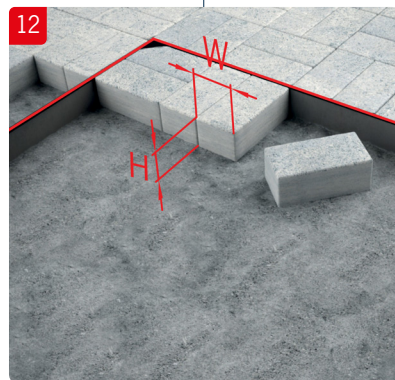

Installation manual

ACO Access Covers

Paving

- | | |
|---|---|
| ENG Installation Manual
ACO Access Cover | EST Paigaldusjuhend |
| GER Installationsanleitung
ACO Schachtabdeckungen | LAV Uzstādīšanas instrukcija
ACO Tehnisko lūku vāki |
| FRA Instructions d'installation | LIT Montavimo instrukcija
ACO apžiūros liukai |
| ESP Manual De Instalación
ACO Tapas de registro | POL Instrukcja montażu |
| POR Manual de Instalação | BUL Инструкции за инсталация |
| ITA Manuale d'installazione
ACO Access Cover | HUN Beépítési útmutató |
| NLD Installatiehandleiding
ACO Toegangsluiken | RUM Instrucțiuni de instalare |
| CZE Instalační manuál | HRV Upute za ugradnju |
| RUS Инструкция По Установке | SLV Navodila za vgradnjo |
| SWE Installationsanvisning | SRP Preporuka za ugradnju |
| NOR Installasjons Manual | TUR ACO Müdahale Kapakları |
| FIN Asennusohje | |
| DAN Installationsvejledning | |

Paving LC A15
behavior during installation

ACO. creating
the future of drainage

ACO products support
the ACO System Chain

-
- ACO Access Covers UNIFACE
 - ACO Access Covers PAVING
 - ACO Access Covers SOLID
-