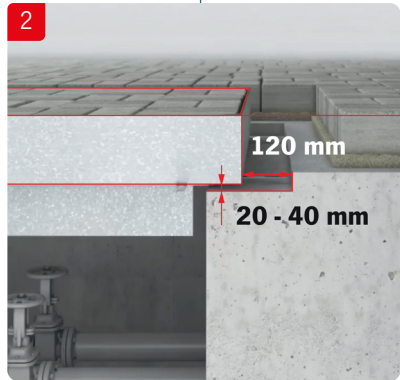

Installation manual

ACO Access Covers

Paving

- | | |
|---|---|
| ENG Installation Manual
ACO Access Cover | EST Paigaldusjuhend |
| GER Installationsanleitung
ACO Schachtabdeckungen | LAV Uzstādīšanas instrukcija
ACO Tehnisko lūku vāki |
| FRA Instructions d'installation | LIT Montavimo instrukcija
ACO apžiūros liukai |
| ESP Manual De Instalación
ACO Tapas de registro | POL Instrukcja montażu |
| POR Manual de Instalação | BUL Инструкции за инсталация |
| ITA Manuale d'installazione
ACO Access Cover | HUN Beépítési útmutató |
| NLD Installatiehandleiding
ACO Toegangsluiken | RUM Instrucțiuni de instalare |
| CZE Instalační manuál | HRV Upute za ugradnju |
| RUS Инструкция По Установке | SLV Navodila za vgradnjo |
| SWE Installationsanvisning | SRP Preporuka za ugradnju |
| NOR Installasjons Manual | TUR ACO Müdahale Kapakları |
| FIN Asennusohje | |
| DAN Installationsvejledning | |