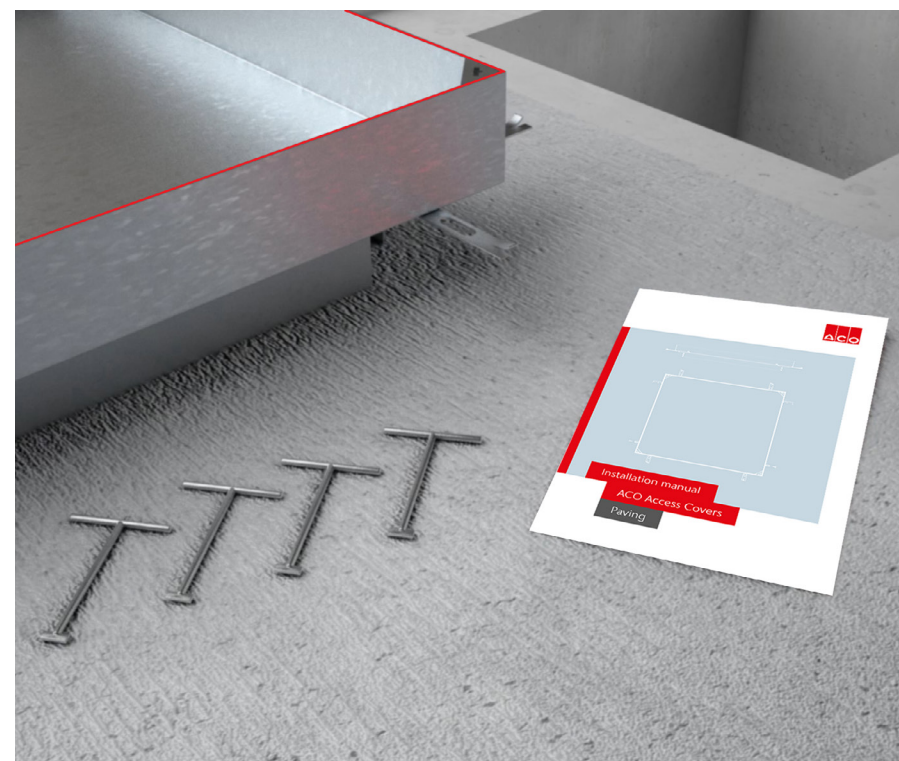

Installation manual

ACO Access Covers

Paving

- | | |
|---|---|
| ENG Installation Manual
ACO Access Cover | EST Paigaldusjuhend |
| GER Installationsanleitung
ACO Schachtabdeckungen | LAV Uzstādīšanas instrukcija
ACO Tehnisko lūku vāki |
| FRA Instructions d'installation | LIT Montavimo instrukcija
ACO apžiūros liukai |
| ESP Manual De Instalación
ACO Tapas de registro | POL Instrukcja montażu |
| POR Manual de Instalação | BUL Инструкции за инсталация |
| ITA Manuale d'installazione
ACO Access Cover | HUN Beépítési útmutató |
| NLD Installatiehandleiding
ACO Toegangsluiken | RUM Instrucțiuni de instalare |
| CZE Instalační manuál | HRV Upute za ugradnju |
| RUS Инструкция По Установке | SLV Navodila za vgradnjo |
| SWE Installationsanvisning | SRP Preporuka za ugradnju |
| NOR Installasjons Manual | TUR ACO Müdahale Kapakları |
| FIN Asennusohje | |
| DAN Installationsvejledning | |

Paving LC A15
behavior during installation

ACO. creating
the future of drainage

ACO products support
the ACO System Chain

-
- ACO Access Covers UNIFACE
 - ACO Access Covers PAVING
 - ACO Access Covers SOLID
-