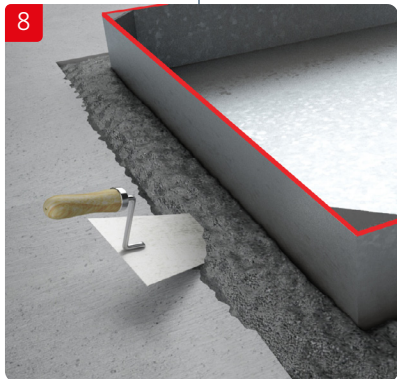

Installation manual

ACO Access Covers

Paving

- | | |
|---|---|
| ENG Installation Manual
ACO Access Cover | EST Paigaldusjuhend |
| GER Installationsanleitung
ACO Schachtabdeckungen | LAV Uzstādīšanas instrukcija
ACO Tehnisko lūku vāki |
| FRA Instructions d'installation | LIT Montavimo instrukcija
ACO apžiūros liukai |
| ESP Manual De Instalación
ACO Tapas de registro | POL Instrukcja montażu |
| POR Manual de Instalação | BUL Инструкции за инсталация |
| ITA Manuale d'installazione
ACO Access Cover | HUN Beépítési útmutató |
| NLD Installatiehandleiding
ACO Toegangsluiken | RUM Instrucțiuni de instalare |
| CZE Instalační manuál | HRV Upute za ugradnju |
| RUS Инструкция По Установке | SLV Navodila za vgradnjo |
| SWE Installationsanvisning | SRP Preporuka za ugradnju |
| NOR Installasjons Manual | TUR ACO Müdahale Kapakları |
| FIN Asennusohje | |
| DAN Installationsvejledning | |

Paving LC A15
behavior during installation

ACO. creating
the future of drainage

ACO products support
the ACO System Chain

-
- ACO Access Covers UNIFACE
 - ACO Access Covers PAVING
 - ACO Access Covers SOLID
-