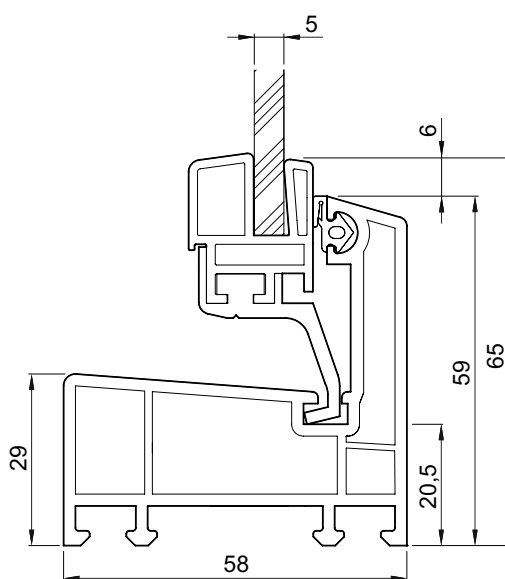

Kletna okna

Prednosti

- Več komorni profil
- Nagibno tri-stopenjsko nastavljivo krilo
- Enostavna in izolacijska zasteklitev
- Za pomožne prostore kot so hlevi, lope, garaže, skladišča ipd.

Telo prezračevalnega jaška za sestavljanje v višino

Dimenzije		Steklena površina [m²]	EM [kos]	Art. št.	EUR brez DDV
Dolžina [cm]	Višina [cm]				
Navadna zasteklitev 5 mm, Ug = 5,6 W/(m²K)					
50	50	0,137	1	82600	42,20
60	40	0,127	1	82601	42,20
80	60	0,315	1	82605	50,90
100	50	0,322	1	82607	56,00
100	60	0,409	1	82608	60,20
100	80	0,583	1	82610	80,80
Izolacijska zasteklitev 14 mm, Ug = 3,3 W/(m²K)					
50	50	0,137	1	82650	52,00
60	40	0,127	1	82651	52,00
80	60	0,315	1	82655	81,00
100	50	0,322	1	82657	85,50
100	60	0,409	1	82658	100,10
100	80	0,583	1	82660	120,70