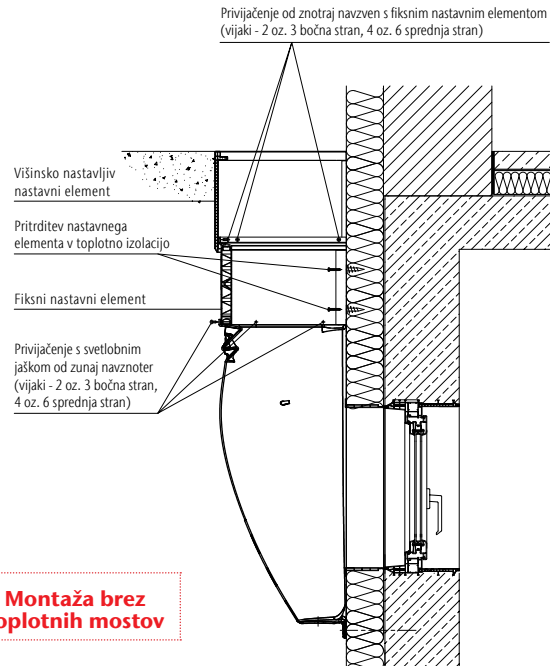

Opis	Primerno . . .	EM [kos]	Art. št.
 <p>Spiralni vložek</p> <ul style="list-style-type: none"> ■ Iz umetne mase ■ Za montažo pokrova iz ESG stekla na toplotno izolacijo ■ Potreba po pokrovu: 80ka: 4 kos 100ka: 5 kos 125ka: 6 kos 	<ul style="list-style-type: none"> ■ Za vse svetlobne jaške 	1	315816
 <p>Zaščitni okvir iz nerjavečega jekla</p>	Svetlobni jaški:		
	<ul style="list-style-type: none"> ■ 80 x 60 x 40 cm 	1	35590
	<ul style="list-style-type: none"> ■ Izbirno v velikostih: 100 x 60 x 40 cm 100 x 100 x 40 cm 100 x 130 x 40 cm 	1	35591
	<ul style="list-style-type: none"> 125 x 100 x 40 cm 	1	35901
	<ul style="list-style-type: none"> ■ Izbirno v velikostih: 100 x 100 x 60 cm 100 x 130 x 60 cm 	1	375049
	<ul style="list-style-type: none"> 125 x 130 x 60 cm 	1	375050
 <p>Protivlomno varovalo</p>	za vse svetlobne jaške	1	10106

Zaščitni okvir (iz nerjavečega jekla) se lahko na svetlobni jašek montira naknadno.

Primeri montaže svetlobnega jaška in nastavnega elementa

1 višinsko nastavljen nastavni element na svetlobni jašek – pohodno

Montaža brez toplotnih mostov

1 višinsko nastavljen nastavni element in 1 fiksni nastavni element – pohodno. Montaža na toplotno izolacijo

Montaža brez toplotnih mostov

1 višinsko nastavljen nastavni element in 2 fiksna nastavna elementa – pohodno. Montaža na toplotno izolacijo

Montaža brez toplotnih mostov

2 fiksna nastavna elementa na svetlobni jašek – povozno. Montaža direktno na zid

Pokrovi za svetlobne jaške

Pokrovi iz ESG varnostnega stekla

- Vključno s priborom za montažo in tečajem
- ESG varnostna zasteklitev
- Pri montaži na toplotno izolacijo se dodatno potrebuje spiralni vložek (art. 315816)
- Stekleni pokrovi niso pohodni