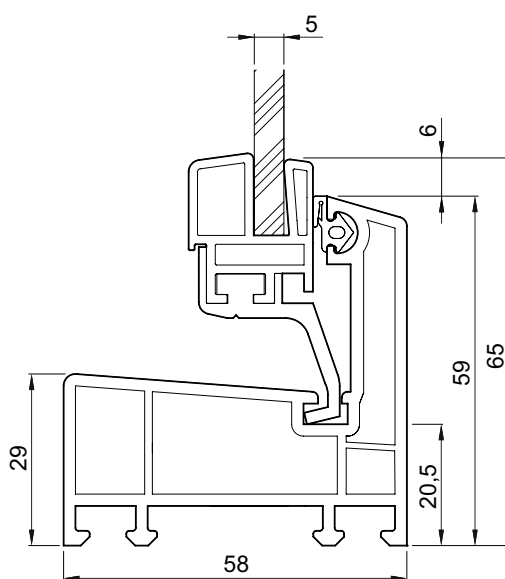

ACO Kletna okna

Prednosti

- Več komorni profil
- Nagibno tri-stopenjsko nastavljivo krilo
- Enostavna in izolacijska zasteklitev
- Za pomožne prostore kot so hlevi, lope, garaže, skladišča ipd.

Telo prezračevalnega jaška za sestavljanje v višino

Dimenzije		Steklena površina [m²]	EM [kos]	Art. št.
Dolžina [cm]	Višina [cm]			
Navadna zasteklitev 5 mm, Ug = 5,6 W/(m²K)				
50	50	0,137	1	82600
60	40	0,127	1	82601
80	60	0,315	1	82605
100	50	0,322	1	82607
100	60	0,409	1	82608
100	80	0,583	1	82610
Izolacijska zasteklitev 14 mm, Ug = 3,3 W/(m²K)				
50	50	0,137	1	82650
60	40	0,127	1	82651
80	60	0,315	1	82655
100	50	0,322	1	82657
100	60	0,409	1	82658
100	80	0,583	1	82660