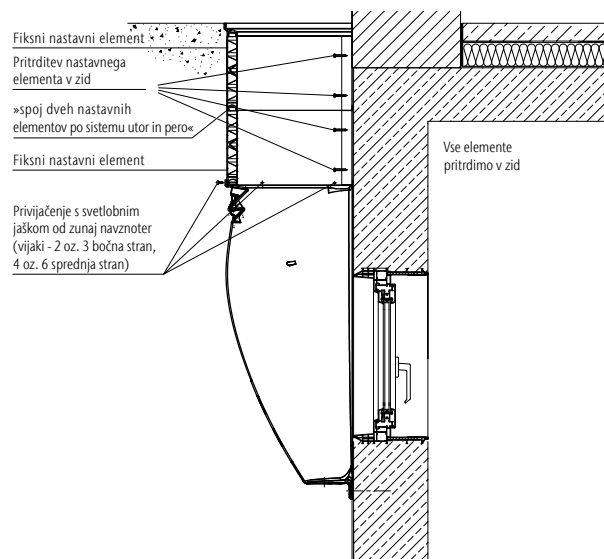

Zaščitni okvir (iz nerjavečega jekla) se lahko na svetlobni jašek montira naknadno.

Primeri montaže svetlobnega jaška in nastavnega elementa

1 višinsko nastavljen nastavni element na svetlobni jašek – pohodno

Montaža brez toplotnih mostov

1 višinsko nastavljen nastavni element in 1 fiksni nastavni element – pohodno. Montaža na toplotno izolacijo

Montaža brez toplotnih mostov

1 višinsko nastavljen nastavni element in 2 fiksna nastavna elementa – pohodno. Montaža na toplotno izolacijo

Montaža brez toplotnih mostov

2 fiksna nastavna elementa na svetlobni jašek – povozno. Montaža direktno na zid

Pokrovi za svetlobne jaške

Pokrovi iz ESG varnostnega stekla

- Vključno s priborom za montažo in tečajem
- ESG varnostna zasteklitev
- Pri montaži na toplotno izolacijo se dodatno potrebuje spiralni vložek (art. 315816)
- Stekleni pokrovi niso pohodni

Za svetlobne jaške		Dimenzije		Art. št.
Globina [cm]	Širina [cm]	Globina [cm]	Širina [cm]	
40	80	48	95	35592
	100	48	122	35593
	125	48	150	35902
60	100	68	122	375051
	125	68	150	37497

Mreža proti listju in insektom