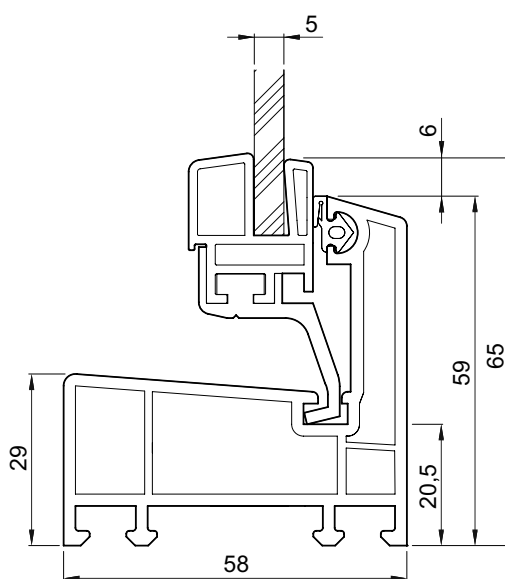

Kletna okna

Prednosti

- Več komorni profil
- Nagibno tri-stopenjsko nastavljivo krilo
- Enostavna in izolacijska zasteklitev
- Za pomožne prostore kot so hlevi, lope, garaže, skladišča ipd.

Telo prezračevalnega jaška za sestavljanje v višino

Dimenzije		Steklena površina [m²]	EM [kos]	Art. št.	EUR brez DDV
Dolžina [cm]	Višina [cm]				
Navadna zasteklitev 5 mm, Ug = 5,6 W/(m²K)					
50	50	0,137	1	82600	52,60
60	40	0,127	1	82601	52,60
80	60	0,315	1	82605	63,50
100	50	0,322	1	82607	69,90
100	60	0,409	1	82608	75,10
100	80	0,583	1	82610	100,80
Izolacijska zasteklitev 14 mm, Ug = 3,3 W/(m²K)					
50	50	0,137	1	82650	64,90
60	40	0,127	1	82651	64,90
80	60	0,315	1	82655	101,10
100	50	0,322	1	82657	106,70
100	60	0,409	1	82658	124,90
100	80	0,583	1	82660	150,50