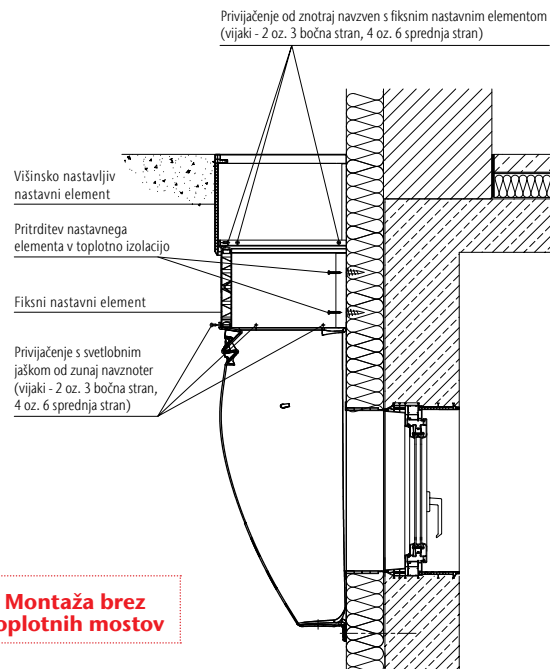

1 višinsko nastavljen nastavni element in 1 fiksni nastavni element – pohodno. Montaža na toplotno izolacijo