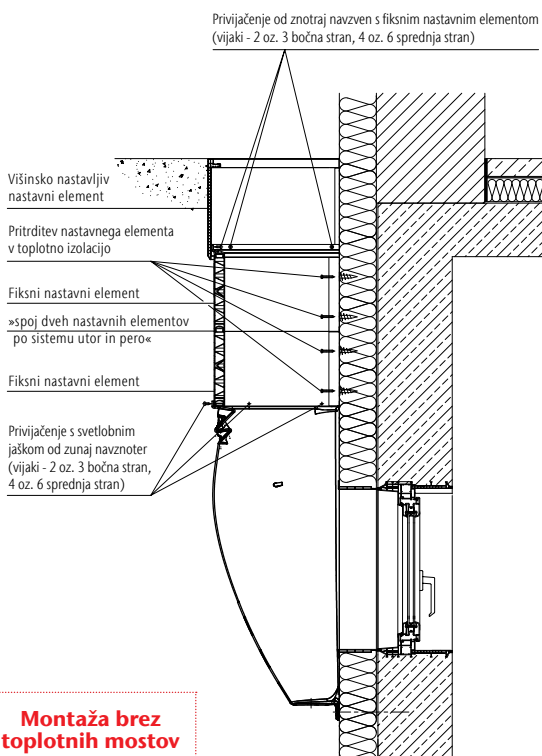

1 višinsko nastavljen nastavni element in 2 fiksna nastavna elementa – pohodno. Montaža na toplotno izolacijo