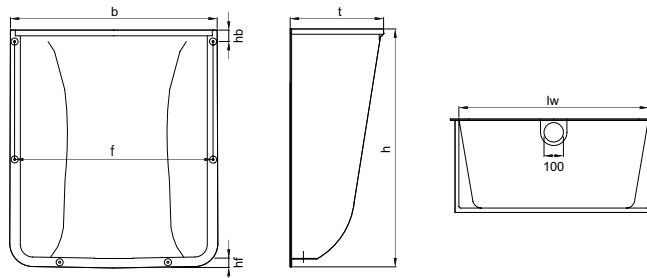

## Dimenzije

Nazivne dimenzije Š x V x G [cm]	Za širino okna do ... [cm]	Mere pokrivne rešetke [cm]	Dimenzije						
			b [cm]	f [cm]	hb [cm]	hf [cm]	t [cm]	h [cm]	lw [cm]
80 x 60 x 40	80	80 x 40	97,0	91,6	8,0	5,0	43,5	67,1	80,6
100 x 60 x 40	100	104 x 40	112,0	108,0	6,5	6,5	43,0	66,6	100,8
100 x 100 x 40	100	104 x 40	116,4	111,0	8,0	5,0	43,0	106,3	100,6
100 x 130 x 40	100	104 x 40	116,4	111,0	8,0	5,0	43,0	136,3	100,6
125 x 100 x 40	125	134 x 40	143,0	138,0	6,5	6,5	43,0	107,4	131,0
100 x 100 x 60	100	104 x 60	116,4	111,0	8,0	5,0	63,0	106,3	100,9
100 x 130 x 60	100	104 x 60	116,4	111,0	8,0	5,0	63,0	136,3	100,9
125 x 130 x 60	125	134 x 60	146,4	141,0	8,0	5,0	63,0	136,3	131,4
150 x 100 x 70	150	166,5 x 70	175,4	170,0	7,5	5,5	73,0	109,3	159,5
150 x 150 x 70	150	166,5 x 70	176,4	170,6	7,5	5,5	73,0	159,1	159,5
200 x 100 x 70	200	216,5 x 70	225,4	219,8	7,5	5,5	73,0	108,9	209,0
200 x 150 x 70	200	216,5 x 70	225,4	219,8	7,5	5,5	73,0	159,3	209,0