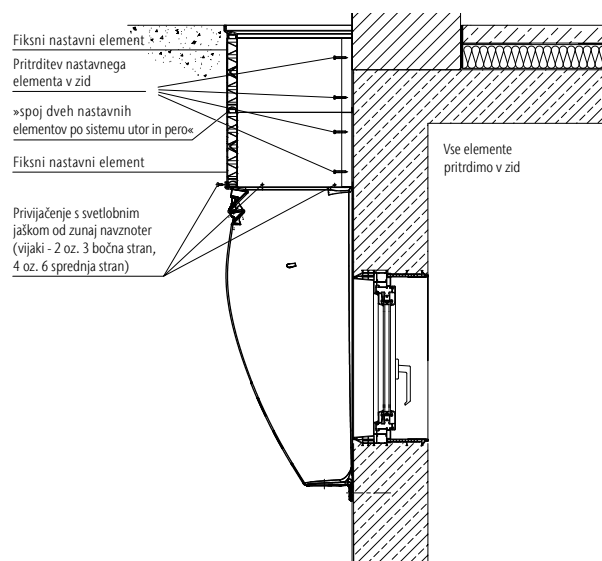

Zaščitni okvir (iz nerjavečega jekla) se lahko na svetlobni jašek montira naknadno.

Primeri montaže svetlobnega jaška in nastavnega elementa

1 višinsko nastavljen nastavni element na svetlobni jašek – pohodno

Montaža brez toplotnih mostov

1 višinsko nastavljen nastavni element in 1 fiksni nastavni element – pohodno. Montaža na toplotno izolacijo

Montaža brez toplotnih mostov

1 višinsko nastavljen nastavni element in 2 fiksna nastavna elementa – pohodno. Montaža na toplotno izolacijo

Montaža brez toplotnih mostov

2 fiksna nastavna elementa na svetlobni jašek – povozno. Montaža direktno na zid

Pokrovi za svetlobne jaške

Pokrovi iz ESG varnostnega stekla

- Vključno s priborom za montažo in tečajem
- ESG varnostna zasteklitev
- Pri montaži na toplotno izolacijo se dodatno potrebuje spiralni vložek (art. 315816)
- Stekleni pokrovi niso pohodni

Za svetlobne jaške		Dimenzije		Art. št.	EUR brez DDV
Globina [cm]	Širina [cm]	Globina [cm]	Širina [cm]		
40	80	48	95	35592	134,60
	100	48	122	35593	145,50
	125	48	150	35902	167,40
60	100	68	122	375051	131,90
	125	68	150	37497	156,40