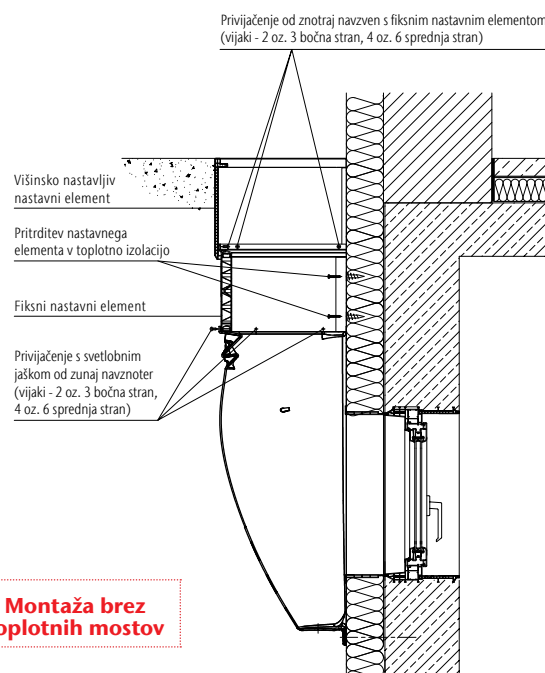

Opis	Primerno . . .	EM [kos]	Art. št.	EUR brez DDV
 <p>Spiralni vložek</p> <ul style="list-style-type: none"> ■ Iz umetne mase ■ Za montažo pokrova iz ESG stekla na toplotno izolacijo ■ Potreba po pokrovu: 80ka: 4 kos 100ka: 5 kos 125ka: 6 kos 	<ul style="list-style-type: none"> ■ Za vse svetlobne jaške 	1	315816	4,20
 <p>Zaščitni okvir iz nerjavečega jekla</p>	Svetlobni jaški:			
	<ul style="list-style-type: none"> ■ 80 x 60 x 40 cm 	1	35590	63,90
	<ul style="list-style-type: none"> ■ Izbirno v velikostih: 			
	100 x 60 x 40 cm	1	35591	66,30
	100 x 100 x 40 cm	1		
	100 x 130 x 40 cm	1		
125 x 100 x 40 cm	1	35901	72,40	
<ul style="list-style-type: none"> ■ Izbirno v velikostih: 				
100 x 100 x 60 cm	1	375049	88,40	
100 x 130 x 60 cm	1			
125 x 130 x 60 cm	1	375050	88,40	
 <p>Protivlomno varovalo</p>	za vse svetlobne jaške	1	10106	7,20

Zaščitni okvir (iz nerjavečega jekla) se lahko na svetlobni jašek montira naknadno.

Primeri montaže svetlobnega jaška in nastavnega elementa

1 višinsko nastavljen nastavni element na svetlobni jašek – pohodno

Montaža brez toplotnih mostov

1 višinsko nastavljen nastavni element in 1 fiksni nastavni element – pohodno. Montaža na toplotno izolacijo

Montaža brez toplotnih mostov

1 višinsko nastavljen nastavni element in 2 fiksna nastavna elementa – pohodno. Montaža na toplotno izolacijo