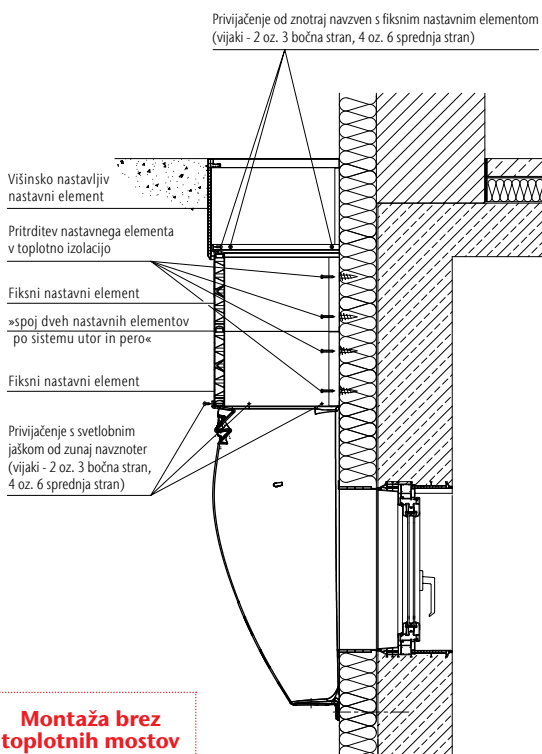

Zaščitni okvir (iz nerjavečega jekla) se lahko na svetlobni jašek montira naknadno.

Primeri montaže svetlobnega jaška in nastavnega elementa

1 višinsko nastavljen nastavni element na svetlobni jašek – pohodno

Montaža brez toplotnih mostov

1 višinsko nastavljen nastavni element in 1 fiksni nastavni element – pohodno. Montaža na toplotno izolacijo

Montaža brez toplotnih mostov

1 višinsko nastavljen nastavni element in 2 fiksna nastavna elementa – pohodno. Montaža na toplotno izolacijo