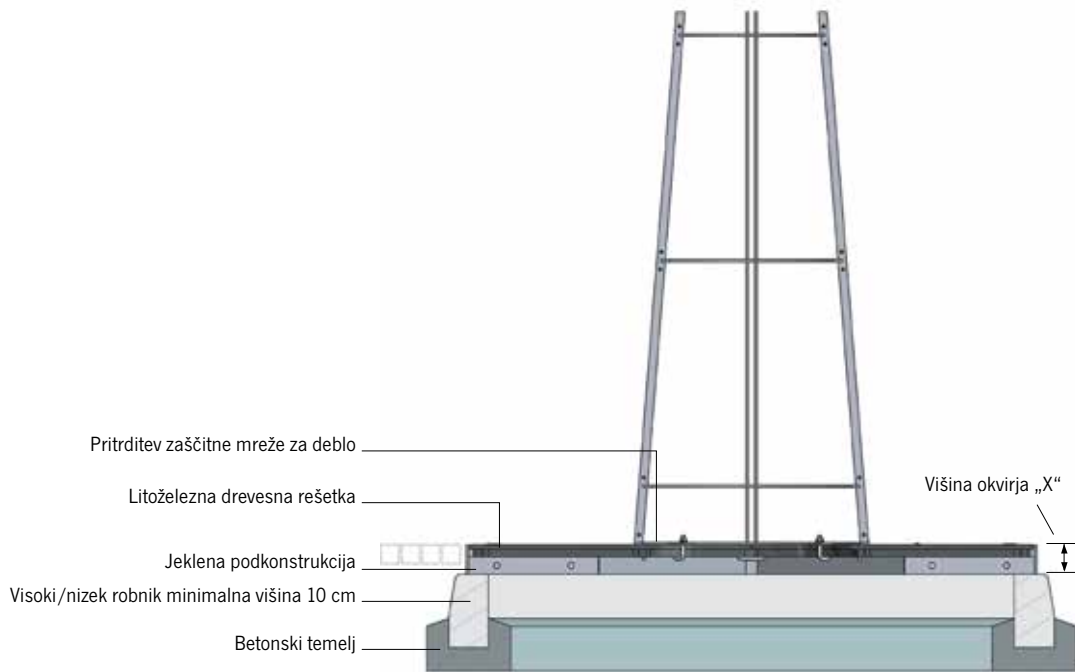

ACO Standard sistem za zaščito dreves

Multiline
 Deckline
 Xtradrain
 SlotTop
 Design&Light
 SK
 Monoblock
 KerbDrain
 Qmax
 SPORT
 Cestni požiralniki
 Mostni požiralniki
 Kanalizacijski pokrovi
 Toptek
 Specijalni pokrovi
 Izločevalci
 zadrževanje lahkih tekočin
 Poškodbe in
 zadrževanje