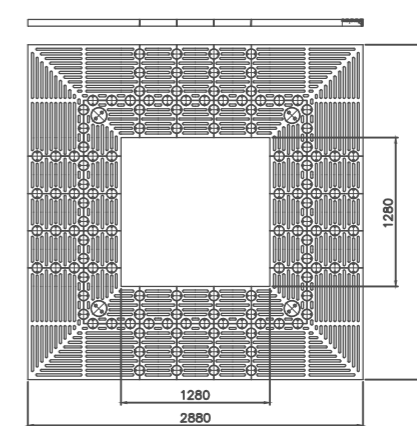

Drevesna rešetka WOTAN kvadratna Tip 52
Dimenzije (mm) zunanja 2880/2880,
odprtina 1280/1280

Drevesna rešetka WOTAN kvadratna Tip 145
Dimenzije (mm) zunanja 2880/2880,
odprtina 1280/1280