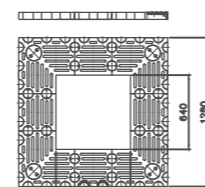

Drevesna rešetka WOTAN kvadratna Tip 310
Dimenzije (mm) zunanja 1280/1280,
odprtina 640/640