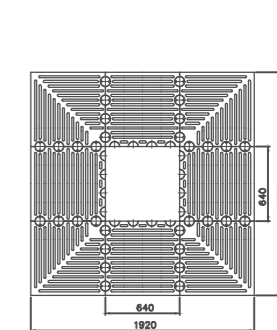

Drevesna rešetka WOTAN kvadratna Tip 154
Dimenzije (mm) zunanja 2880/2880,
odprtina 1600/1600