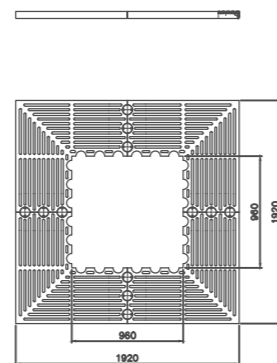

Drevesna rešetka WOTAN kvadratna Tip 46
Dimenzije (mm) zunanja 1920/1920,
odprtina 960/960