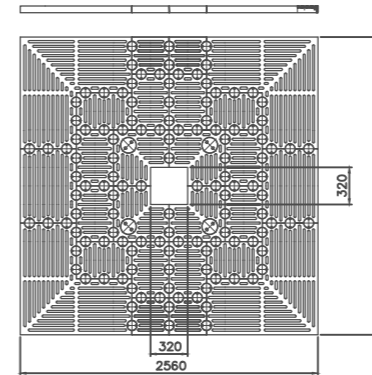

Drevesna rešetka WOTAN kvadratna Tip 114
Dimenzije (mm) zunanja 2560/2560,
odprtina 320/320

Drevesna rešetka WOTAN kvadratna Tip 319
Dimenzije (mm) zunanja 3200/3200,
odprtina 2240/2240