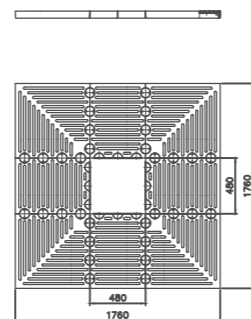

Drevesna rešetka WOTAN kvadratna Tip 70
Dimenzije (mm) zunanja 1760/1760,
odprtina 480/480