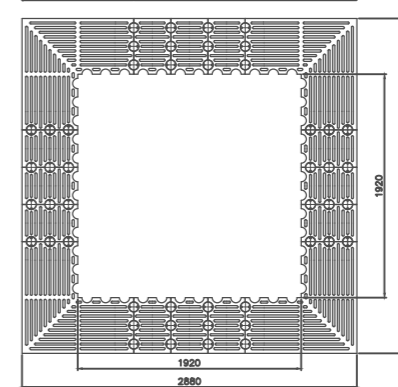

Drevesna rešetka WOTAN kvadratna Tip 145
Dimenzije (mm) zunanja 2880/2880,
odprtina 1280/1280

Drevesna rešetka WOTAN kvadratna Tip 321
Dimenzije (mm) zunanja 2880/2880,
odprtina 1600/1600