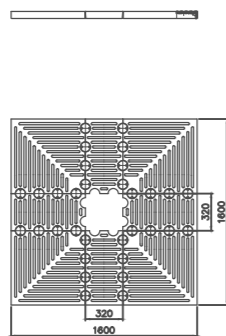

Drevesna rešetka WOTAN kvadratna Tip 30
Dimenzije (mm) zunanja 1600/1600,
odprtina 320/320