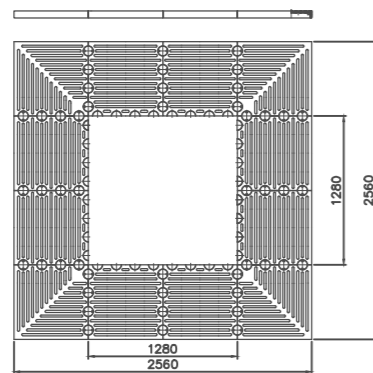

Drevesna rešetka WOTAN kvadratna Tip 300
Dimenzije (mm) zunanja 2560/2560,
odprtina 1280/1280