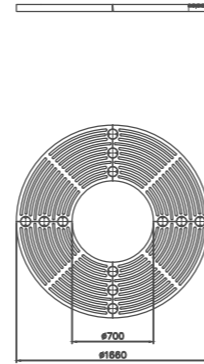

Drevesna rešetka WOTAN kvadratna Tip 8
Dimenzije (mm) zunanja 2240/2240,
odprtina 640/640