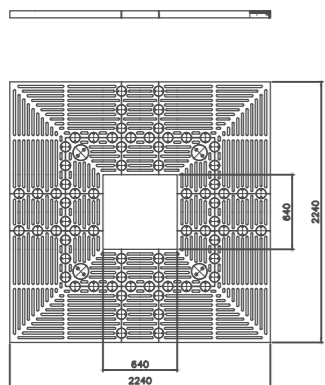

Drevesna rešetka WOTAN kvadratna Tip 8
Dimenzije (mm) zunanja 2240/2240,
odprtina 640/640