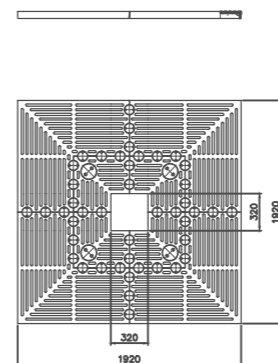

Drevesna rešetka WOTAN kvadratna Tip 49
Dimenzije (mm) zunanja 1920/1920,
odprtina 320/320