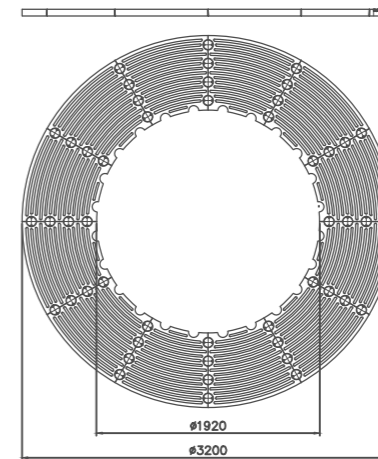

Drevesna rešetka WOTAN kvadratna Tip 52
Dimenzije (mm) zunanja 2880/2880,
odprtina 1280/1280