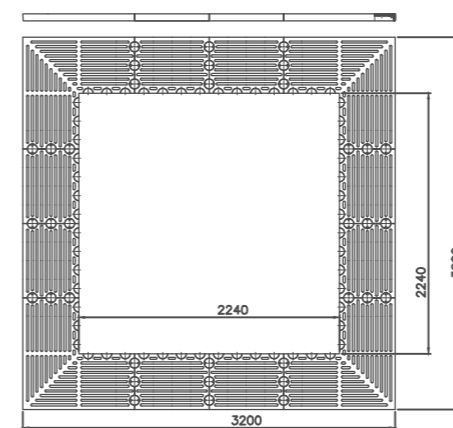

Drevesna rešetka WOTAN kvadratna Tip 319
Dimenzije (mm) zunanja 3200/3200,
odprtina 2240/2240