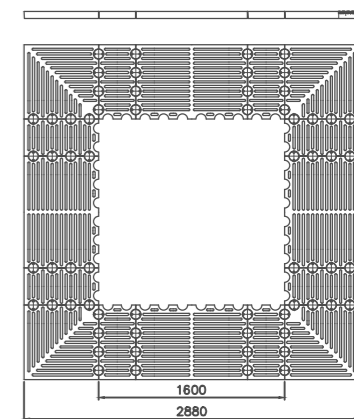

Drevesna rešetka WOTAN kvadratna Tip 53
Dimenzije (mm) zunanja 2880/2880,
odprtina 1600/1600

Drevesna rešetka WOTAN kvadratna Tip 154
Dimenzije (mm) zunanja 2880/2880,
odprtina 1600/1600