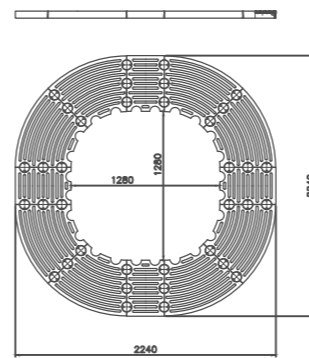

Drevesna rešetka WOTAN kvadratna Tip 109
Dimenzije (mm) zunanja 2240/2240,
odprtina 1280/1280

Drevesna rešetka WOTAN kvadratna Tip 309
Dimenzije (mm) zunanja 1600/1600,
odprtina 640/640