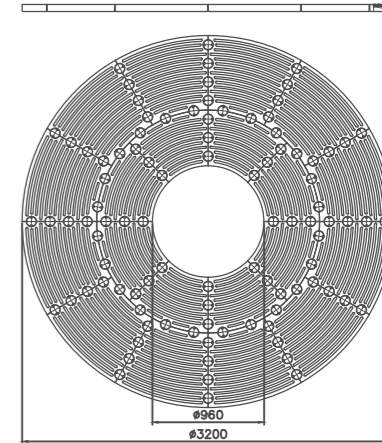

Drevesna rešetka WOTAN kvadratna Tip 53
Dimenzije (mm) zunanja 2880/2880,
odprtina 1600/1600