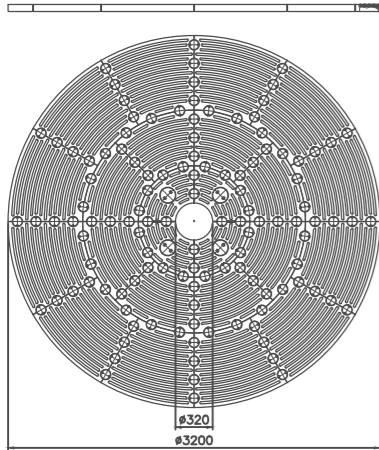

Drevesna rešetka WOTAN kvadratna Tip 8
Dimenzije (mm) zunanja 2240/2240,
odprtina 640/640