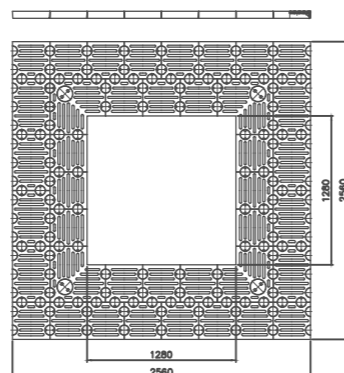

Drevesna rešetka WOTAN kvadratna Tip 304
Dimenzije (mm) zunanja 2560/2560,
odprtina 1280/1280