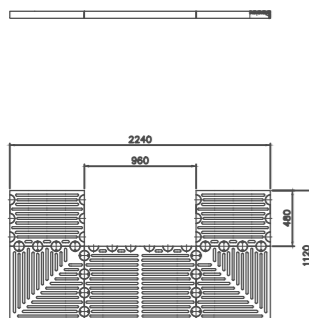

Drevesna rešetka WOTAN Tip 157
Dimenzije (mm) zunanja 2240/1120,
odprtina 960/480