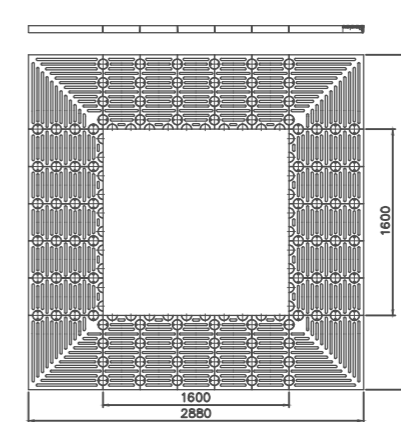

Drevesna rešetka WOTAN kvadratna Tip 321
Dimenzije (mm) zunanja 2880/2880,
odprtina 1600/1600