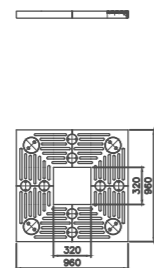

Drevesna rešetka WOTAN kvadratna Tip 69
Dimenzije (mm) zunanja 960/960,
odprtina 320/320