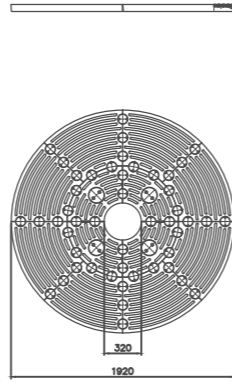

Drevesna rešetka WOTAN kvadratna Tip 8
Dimenzije (mm) zunanja 2240/2240,
odprtina 640/640