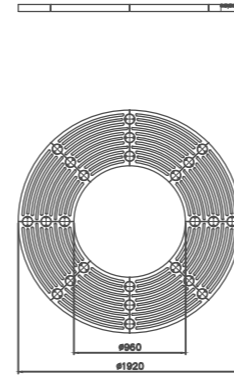

Drevesna rešetka WOTAN kvadratna Tip 8
Dimenzije (mm) zunanja 2240/2240,
odprtina 640/640