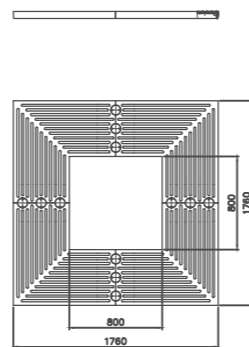

Drevesna rešetka WOTAN kvadratna Tip 47
Dimenzije (mm) zunanja 1760/1760,
odprtina 800/800