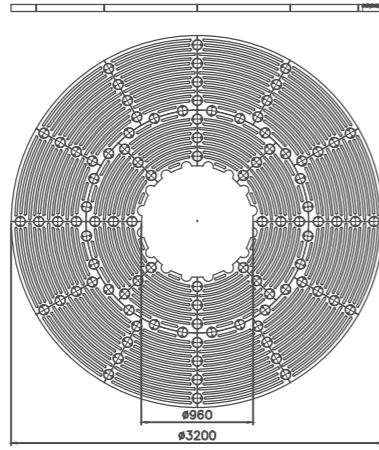

Drevesna rešetka WOTAN kvadratna Tip 30
Dimenzije (mm) zunanja 1600/1600,
odprtina 320/320

Drevesna rešetka WOTAN kvadratna Tip 46
Dimenzije (mm) zunanja 1920/1920,
odprtina 960/960