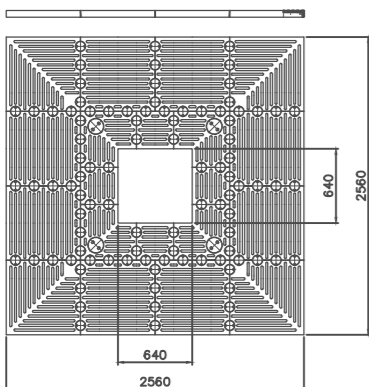

Drevesna rešetka WOTAN kvadratna Tip 54
Dimenzije (mm) zunanja 2560/2560,
odprtina 640/640

Drevesna rešetka WOTAN Tip 157
Dimenzije (mm) zunanja 2240/1120,
odprtina 960/480