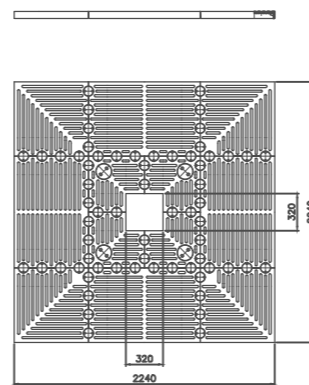

Drevesna rešetka WOTAN kvadratna Tip 48
Dimenzije (mm) zunanja 2240/2240,
odprtina 320/320