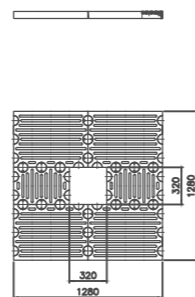

Drevesna rešetka WOTAN kvadratna Tip 88
Dimenzije (mm) zunanja 1280/1280,
odprtina 320/320

Drevesna rešetka WOTAN kvadratna Tip 309
Dimenzije (mm) zunanja 1600/1600,
odprtina 640/640