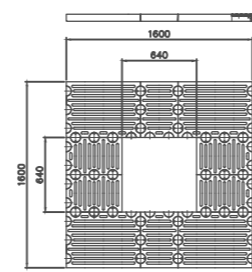

Drevesna rešetka WOTAN kvadratna Tip 309
Dimenzije (mm) zunanja 1600/1600,
odprtina 640/640

Drevesna rešetka WOTAN kvadratna Tip 310
Dimenzije (mm) zunanja 1280/1280,
odprtina 640/640