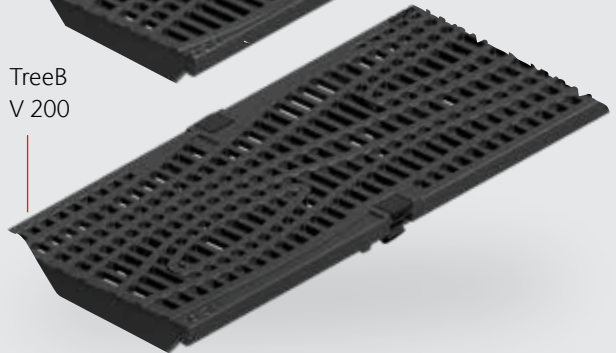

ACO Freestyle litoželezne pokrivne rešetke so lahko oblikovane povsem po vaši zasnovi, lahko vam pa tudi koristi ustvarjalnost projektov, ki so že bili izvedeni.