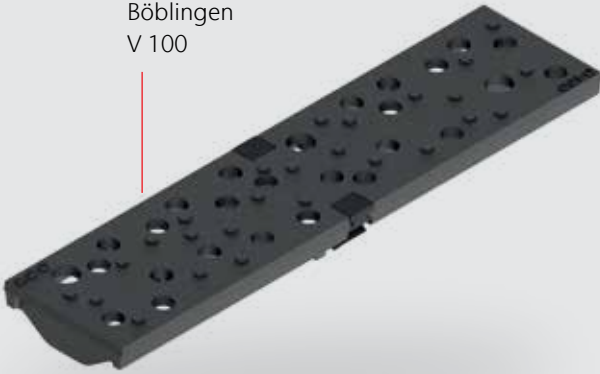

Böblingen
V 100