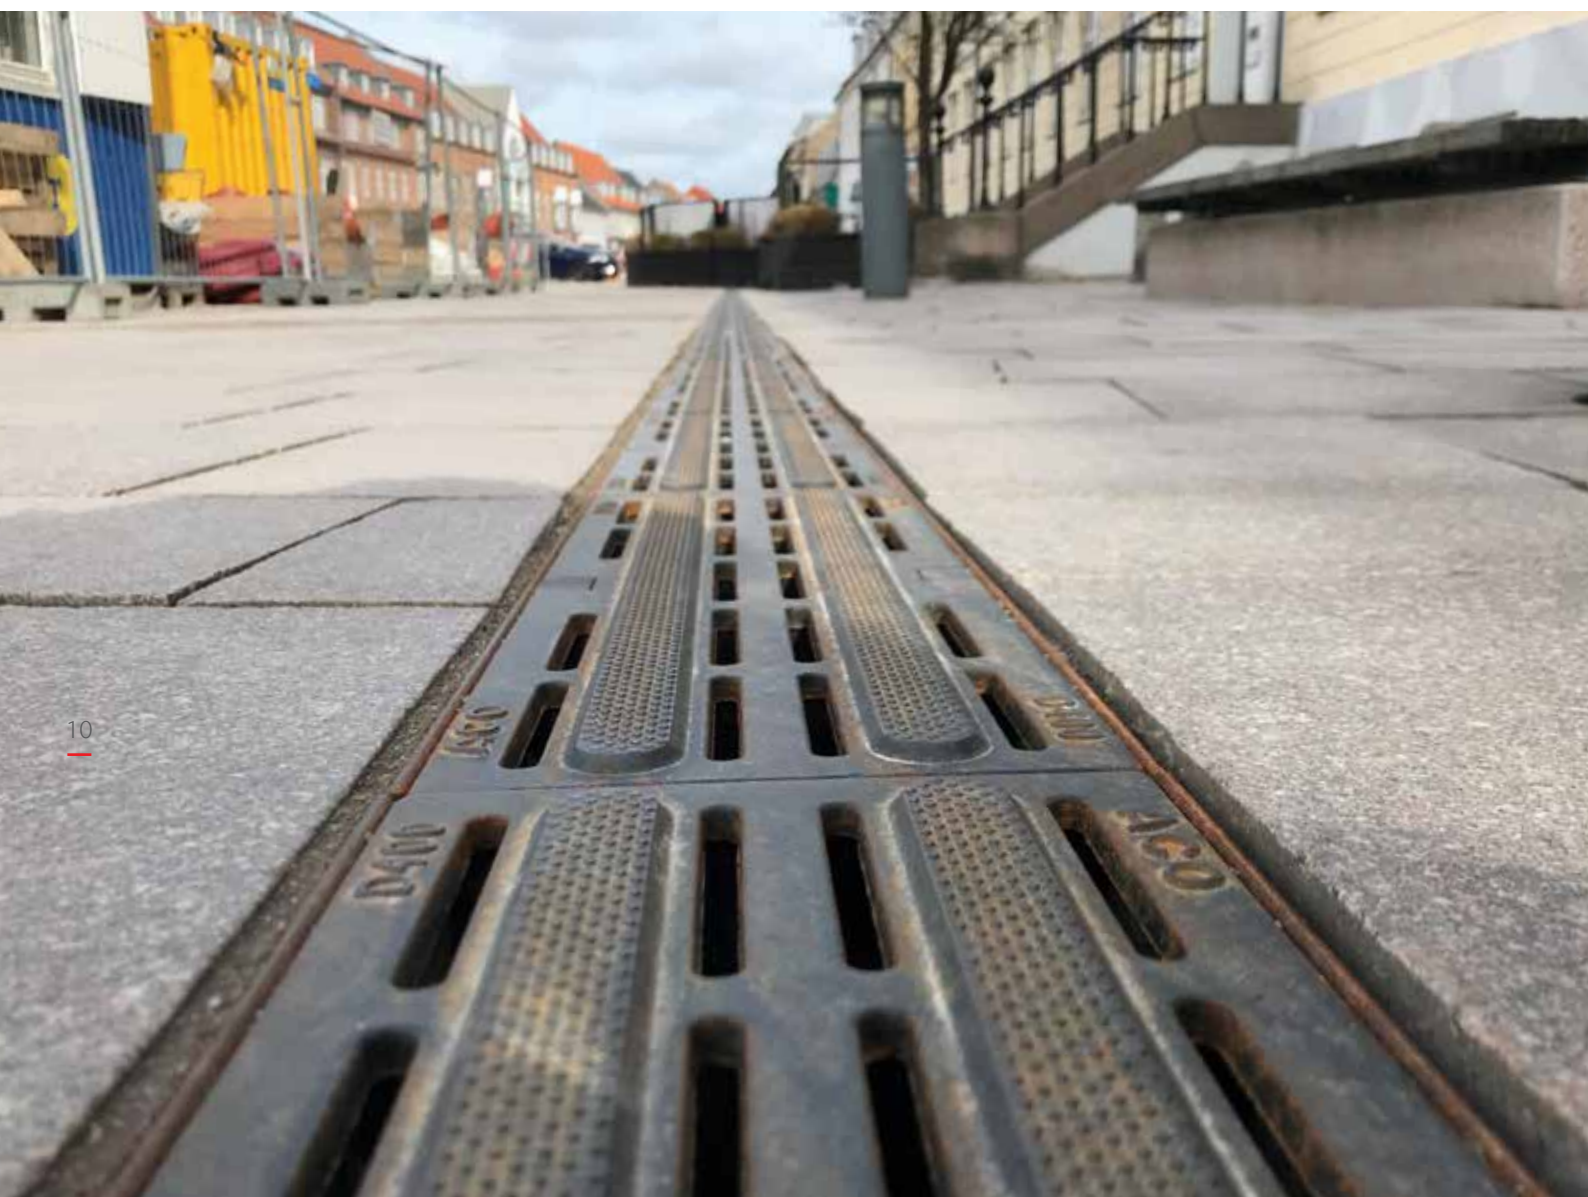

Te elegantne rešetke ne le vizualno povišajo vrednost vašega sistema linijskega odvodnjavanja, ampak so vogali tudi lažje izvedljivi za izvajalce. Sistem je običajno na zalogi.

Running Dog  
V 100, 150, 200

Running Dog  
Vogalnik različne smeri  
V 100, 150, 200

Running Dog  
Vogalnik različne smeri  
V 100, 150, 200

V nasprotju s plastičnimi ali betonskimi površinami je robustna nodularna litina idealen material za ustvarjanje trpežnega, na vremenske razmere odpornega sistema za vodenje slepih in slabovidnih, ki lahko hkrati prenese tudi dinamične prometne obremenitve.