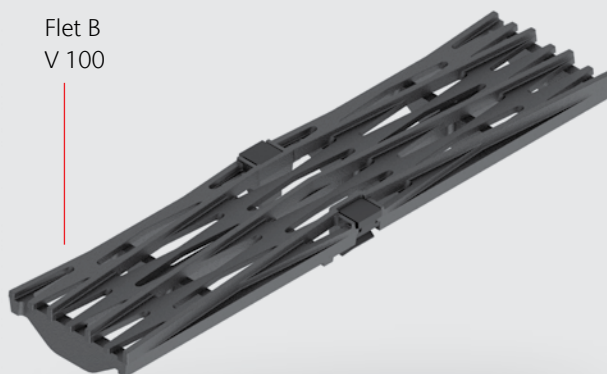

DrainBow  
V 200

TreeA  
V 200

TreeB  
V 200

Acanthus  
V 150

Drops  
V 300

Kvaesthusmolen  
V 150

Flet B  
V 100