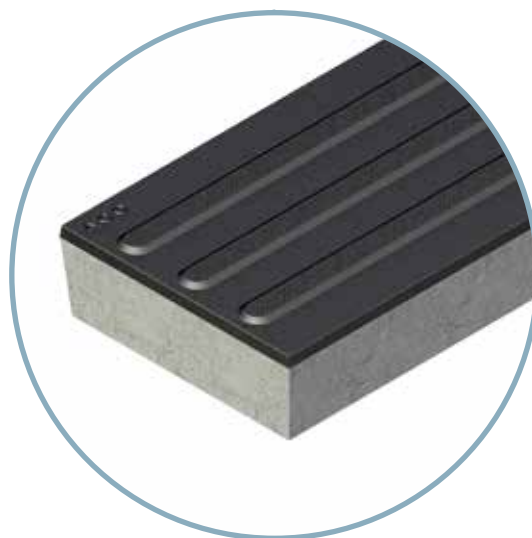

ACO Blind Lead taktilni tlakovci

Rešetke – Tlakovci – Polja pozornosti

Sistem ACO Blind Lead združuje **taktilne tlakovce** enake širine kot **pokrivne rešetke**.

Sistemi nazivnih širin 100, 150, 200 in 300 so dopolnjeni s kvadratnimi pikčastimi kamni **za označevanje polja pozornosti**.