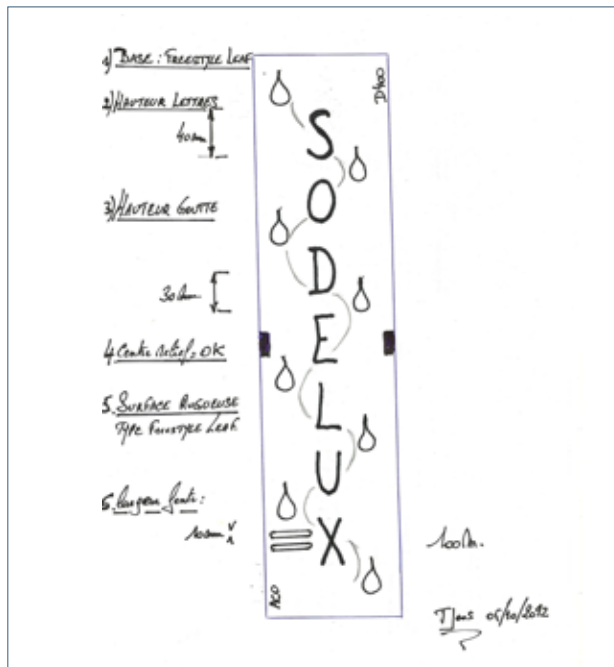

1 Ideja

Vaš dizajn je lahko risba ali že datoteka CAD.

Standardna osnova nazivne širine 100 (500 x 123 mm)