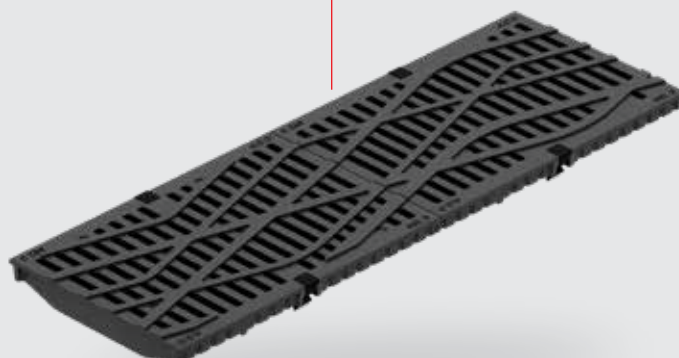

Krakowski
V 300