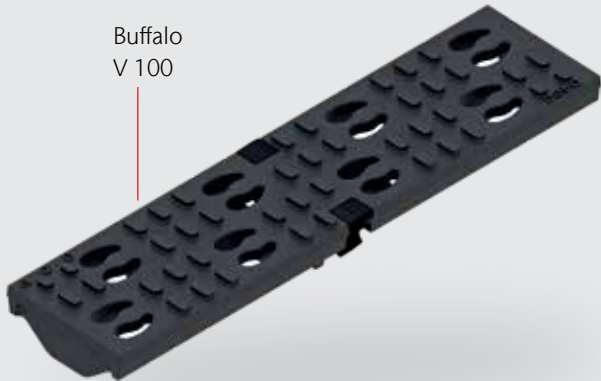

Buffalo
V 100