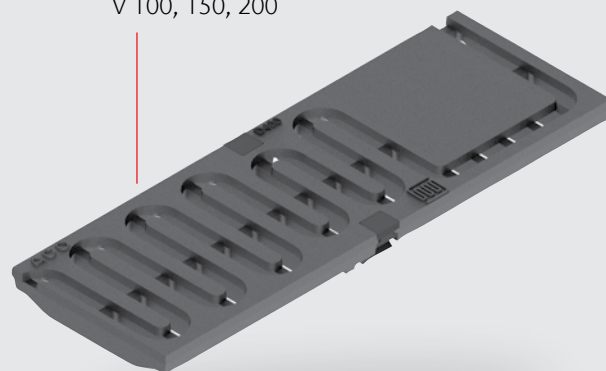

Running Dog
Vogalnik različne smeri
V 100, 150, 200