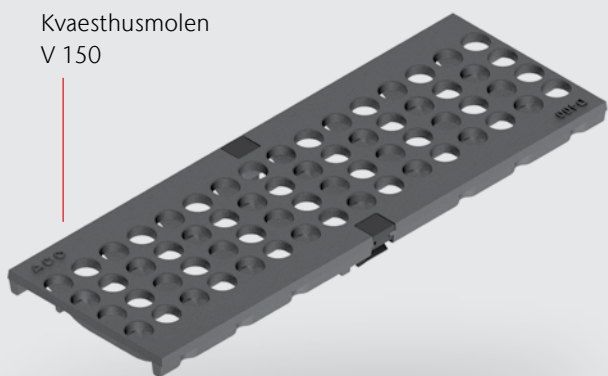

DrainBow  
V 200

TreeA  
V 200

TreeB  
V 200

Acanthus  
V 150

Drops  
V 300

Kvaesthusmolen  
V 150

Flet B  
V 100