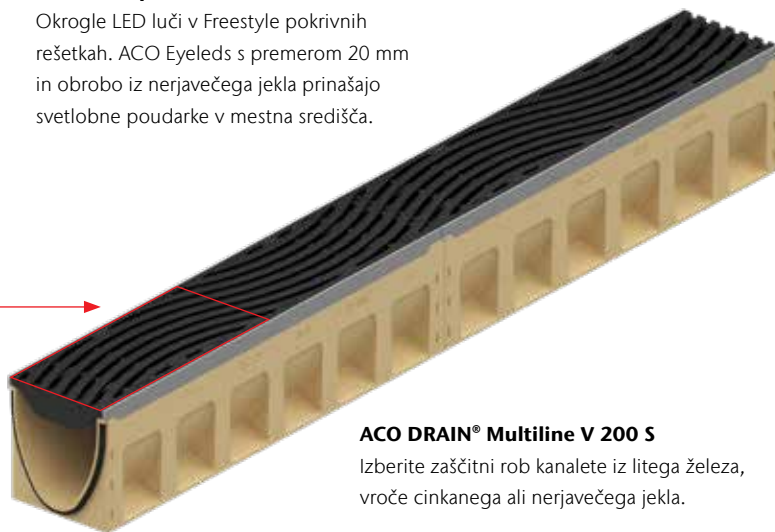

## Stalna zaloga

8 razpoložljivih vzorcev

\*CDP premaz je odlična kombinacija zaščite pred korozijo, kakovosti, stroškovne učinkovitosti in prijaznosti do okolja. Zagotavlja učinkovito in dolgotrajno zaščito pred korozijo ter dobro odpornost proti izpostavljenosti kemikalijam.

**Možnost s posebnim učinkom:**

Okrogle LED luči v Freestyle pokrivnih rešetkah. ACO Eyeleds s premerom 20 mm in obrobo iz nerjavečega jekla prinašajo svetlobne poudarke v mestna središča.

**ACO DRAIN® Multiline V 200 S**