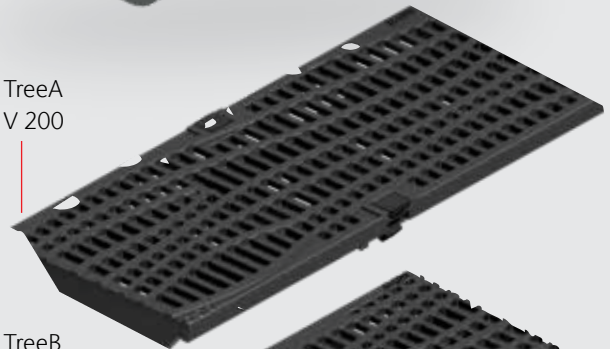

TreeA
V 200

TreeB
V 200