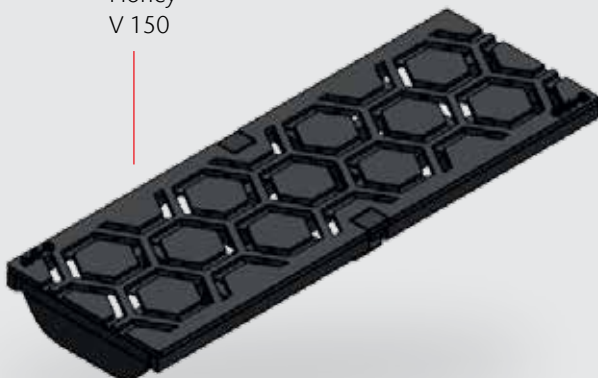

Dizajnerske rešetke 'po naročilu' minimalno 50 kom.

Böblingen  
V 100

Wave 180  
V 100, 150, 200, 300

**NOVO**

Rešetka se lahko obrne za 180°

Pearl  
V 100, V 300

Buffalo  
V 100

Honey  
V 150