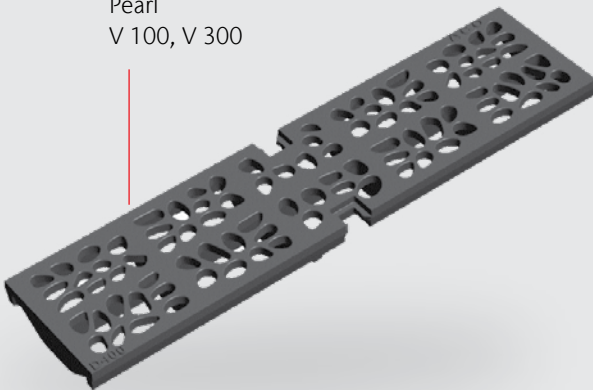

Dizajnerske rešetke 'po naročilu' minimalno 50 kom.

Böblingen  
V 100

Wave 180  
V 100, 150, 200, 300

**NOVO**

Rešetka se lahko obrne za 180°

Pearl  
V 100, V 300

Buffalo  
V 100

Honey  
V 150