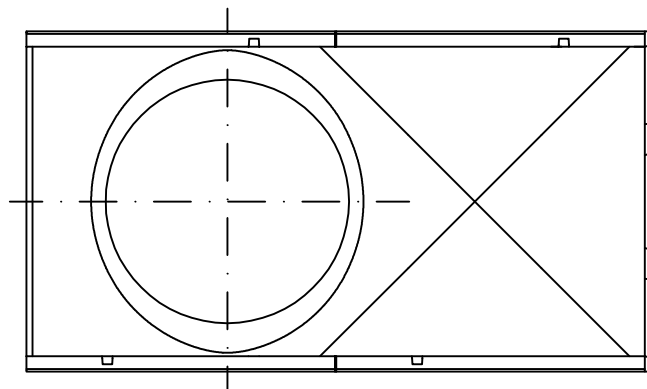

Lippenlabyrinth-Dichtung DN/OD 315/400

Benennung:
ACO DRAIN Multiline V 500 G Einlaufkasten komplett
mit Lippenlabyrinthdichtung DN/OD 315 / 400
Art.-Nr. 13512,10828,10823

	Datum	Name
Gez.	15.12.2005	debeling
Upd.	06.06.2017	debeling
Norm		