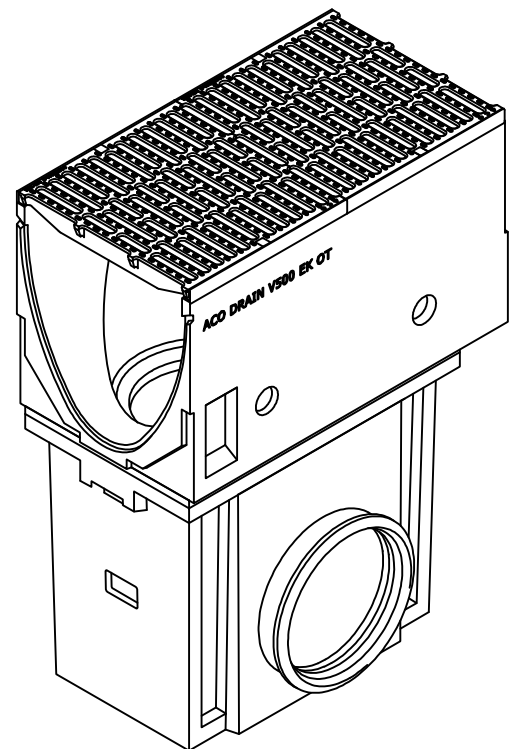

Lippenlabyrinth-Dichtung DN/OD 315/400

Benennung:
ACO DRAIN Multiline V 500 G Einlaufkasten komplett
mit Lippenlabyrinthdichtung DN/OD 315 / 400
Art.-Nr. 13512,10828,10823

	Datum	Name
Gez.	15.12.2005	debeling
Upd.	06.06.2017	debeling
Norm		