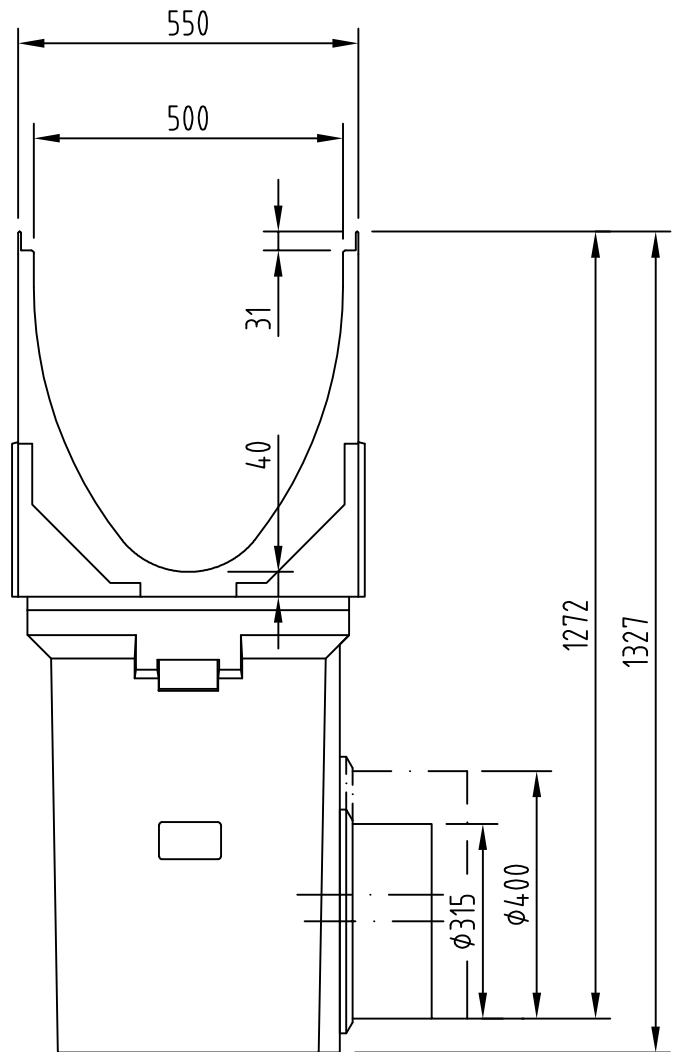

Lippenlabyrinth-Dichtung DN/OD 315/400

Benennung:
ACO DRAIN Multiline V 500 G Einlaufkasten komplett
mit Lippenlabyrinthdichtung DN/OD 315 / 400
Art.-Nr. 13512,10828,10823

	Datum	Name
Gez.	15.12.2005	debeling
Upd.	06.06.2017	debeling
Norm		