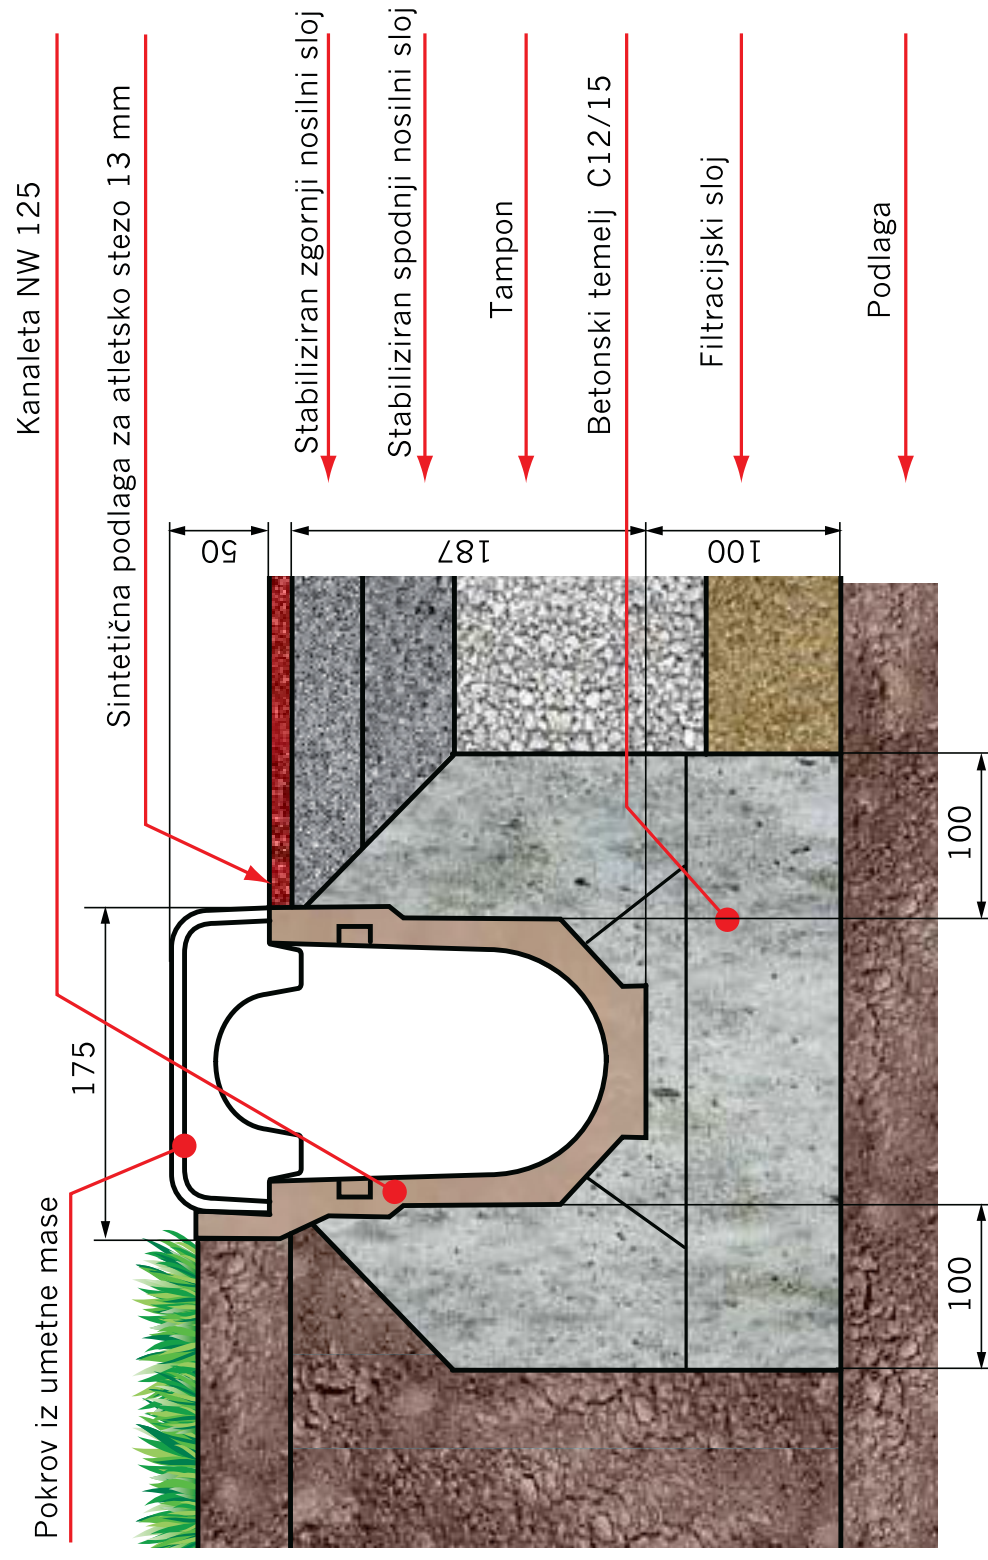

Sistem 1000 - pokrov z obojestranskim dotokom

Sistem 1000 - enostransko povišana kanaleta in pokrov z enostranskim dotokom

Sistem 1000 - kanaleta z rego in snemljivim pokrovom iz umetne mase