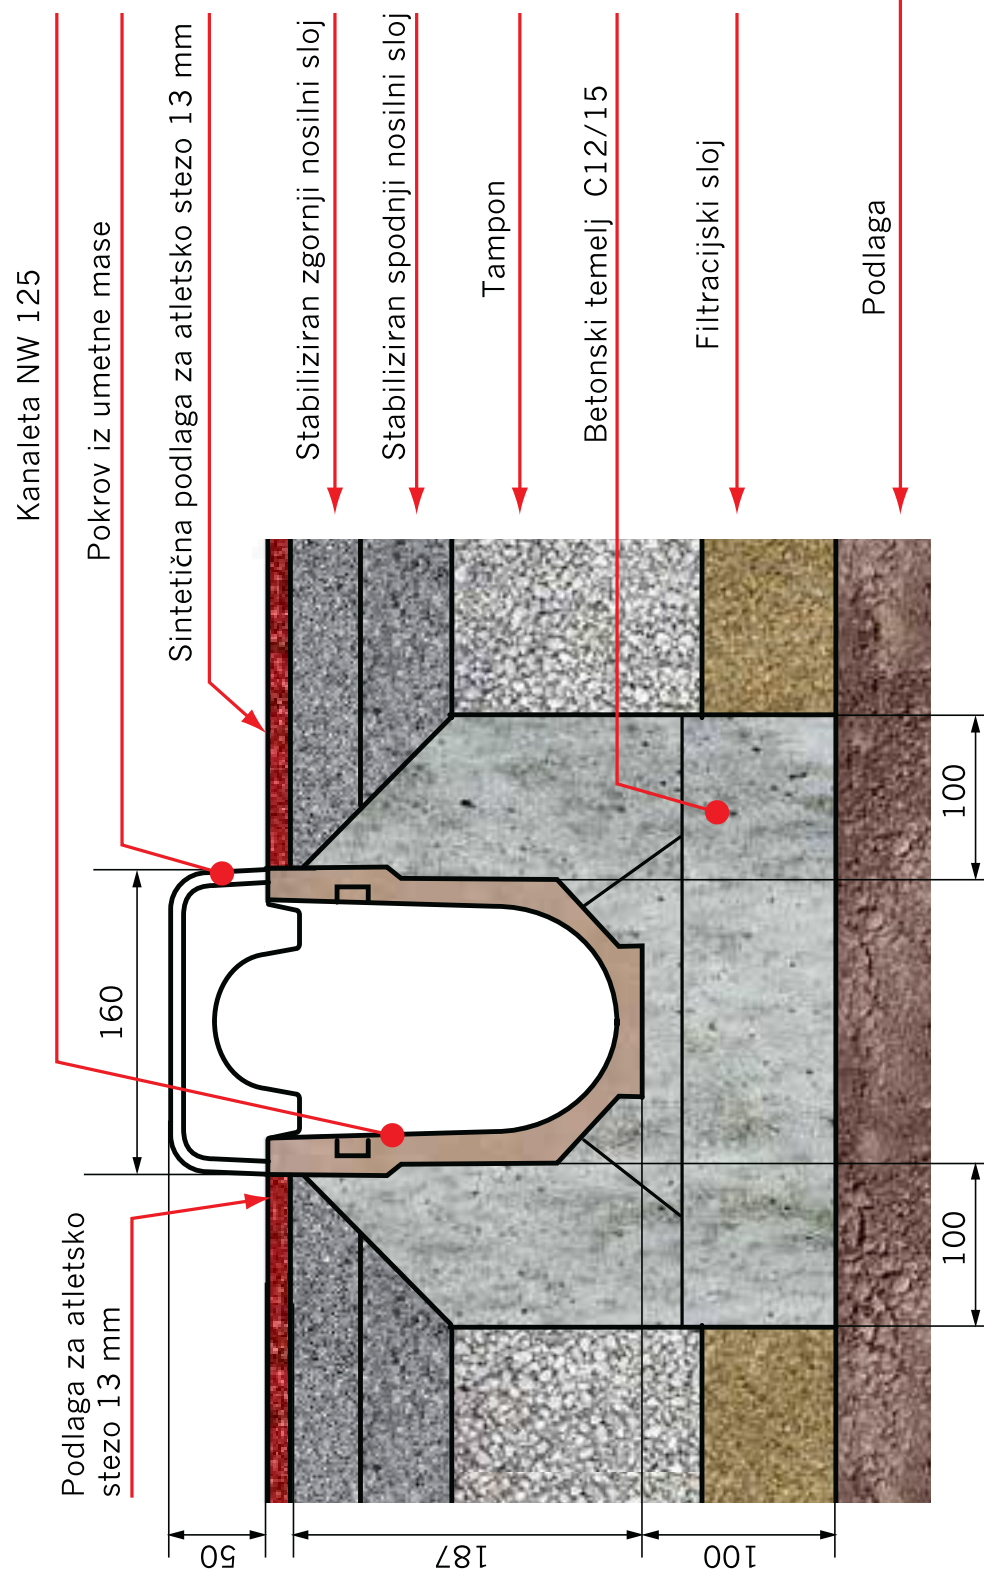

Sistem 1000 - pokrov z obojestranskim dotokom

Sistem 1000 - enostransko povišana kanaleta in pokrov z enostranskim dotokom

Sistem 1000 - kanaleta z rego in snemljivim pokrovom iz umetne mase